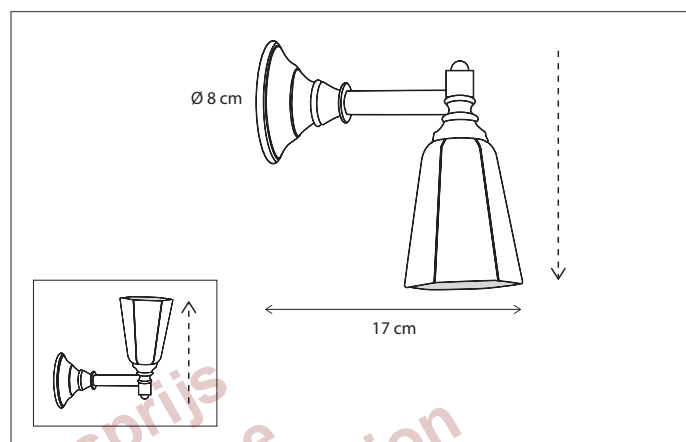

## CEILING | BAINWAT

Glass included.

Lamps not included, consult light source guide for our advice.

170

CODE	TYPE	FINISH	WATT	VOLT	FITTING
BNW001P14	Bainwat ceiling 14 cm	Bronze	15	230	E27
BNW001P21	Bainwat ceiling 21 cm	Bronze	15	230	E27
BNW001P25	Bainwat ceiling 25 cm	Bronze	15	230	E27
BNW001P30	Bainwat ceiling 30 cm	Bronze	2 x 15	230	E27
BNW101P14	Bainwat ceiling 14 cm	Brushed nickel	15	230	E27
BNW101P21	Bainwat ceiling 21 cm	Brushed nickel	15	230	E27
BNW101P25	Bainwat ceiling 25 cm	Brushed nickel	15	230	E27
BNW101P30	Bainwat ceiling 30 cm	Brushed nickel	2 x 15	230	E27
BNW201P14	Bainwat ceiling 14 cm	Chrome	15	230	E27
BNW201P21	Bainwat ceiling 21 cm	Chrome	15	230	E27
BNW201P25	Bainwat ceiling 25 cm	Chrome	15	230	E27
BNW201P30	Bainwat ceiling 30 cm	Chrome	2 x 15	230	E27

304

CODE	TYPE	FINISH	WATT	VOLT	FITTING
BNW001G70	Bainwat gooseneck IP20	Bronze	6	230	E14
BNW001G73	Bainwat gooseneck IP43	Bronze	6	230	E14
BNW101G70	Bainwat gooseneck IP20	Brushed nickel	6	230	E14
BNW101G73	Bainwat gooseneck IP43	Brushed nickel	6	230	E14
BNW201G70	Bainwat gooseneck IP20	Chrome	6	230	E14
BNW201G73	Bainwat gooseneck IP43	Chrome	6	230	E14

WALL | BAINWAT ARM

Glass included.

Lamps not included, consult light source guide for our advice.

305

CODE	TYPE	FINISH	WATT	VOLT	FITTING
BNW001S70	Bainwat 90° arm IP20	Bronze	6	230	E14
BNW001S73	Bainwat 90° arm IP43	Bronze	6	230	E14
BNW002D70	Bainwat double 90° arm IP20	Bronze	2 x 6	230	E14
BNW002D73	Bainwat double 90° arm IP43	Bronze	2 x 6	230	E14
BNW101S70	Bainwat 90° arm IP20	Brushed nickel	6	230	E14
BNW101S73	Bainwat 90° arm IP43	Brushed nickel	6	230	E14
BNW102D70	Bainwat double 90° arm IP20	Brushed nickel	2 x 6	230	E14
BNW102D73	Bainwat double 90° arm IP43	Brushed nickel	2 x 6	230	E14
BNW201S70	Bainwat 90° arm IP20	Chrome	6	230	E14
BNW201S73	Bainwat 90° arm IP43	Chrome	6	230	E14
BNW202D70	Bainwat double 90° arm IP20	Chrome	2 x 6	230	E14
BNW202D73	Bainwat double 90° arm IP43	Chrome	2 x 6	230	E14