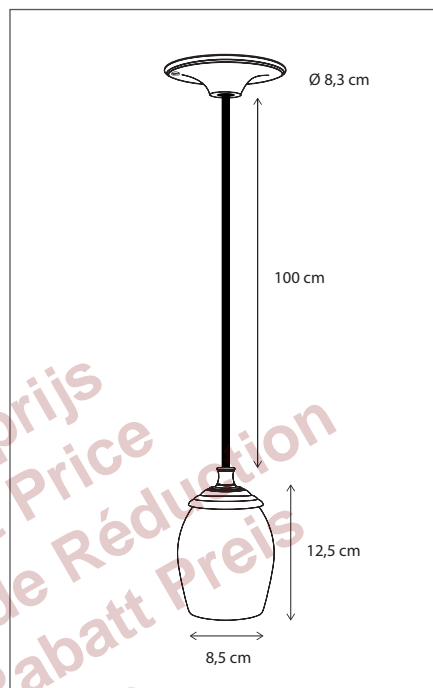

SUSPENSION | BAINWAT MIGNON

Glass included.

Lamps not included, consult light source guide for our advice.

154

CODE	TYPE	FINISH	WATT	VOLT	FITTING
BNW001MS2	Bainwat mignon suspension	Bronze	6	230	G9
BNW101MS2	Bainwat mignon suspension	Brushed nickel	6	230	G9
BNW201MS2	Bainwat mignon suspension	Chrome	6	230	G9

## CEILING | BAINWAT

Glass included.

Lamps not included, consult light source guide for our advice.

170

CODE	TYPE	FINISH	WATT	VOLT	FITTING
BNW001P14	Bainwat ceiling 14 cm	Bronze	15	230	E27
BNW001P21	Bainwat ceiling 21 cm	Bronze	15	230	E27
BNW001P25	Bainwat ceiling 25 cm	Bronze	15	230	E27
BNW001P30	Bainwat ceiling 30 cm	Bronze	2 x 15	230	E27
BNW101P14	Bainwat ceiling 14 cm	Brushed nickel	15	230	E27
BNW101P21	Bainwat ceiling 21 cm	Brushed nickel	15	230	E27
BNW101P25	Bainwat ceiling 25 cm	Brushed nickel	15	230	E27
BNW101P30	Bainwat ceiling 30 cm	Brushed nickel	2 x 15	230	E27
BNW201P14	Bainwat ceiling 14 cm	Chrome	15	230	E27
BNW201P21	Bainwat ceiling 21 cm	Chrome	15	230	E27
BNW201P25	Bainwat ceiling 25 cm	Chrome	15	230	E27
BNW201P30	Bainwat ceiling 30 cm	Chrome	2 x 15	230	E27

WALL | BAINWAT MIGNON

Glass included.

Lamps not included, consult light source guide for our advice.

303

CODE	TYPE	FINISH	WATT	VOLT	FITTING
BNW001MW2	Bainwat mignon wall IP20	Bronze	6	230	E14
BNW001MW4	Bainwat mignon wall IP43	Bronze	6	230	E14
BNW101MW2	Bainwat mignon wall IP20	Brushed nickel	6	230	E14
BNW101MW4	Bainwat mignon wall IP43	Brushed nickel	6	230	E14
BNW201MW2	Bainwat mignon wall IP20	Chrome	6	230	E14
BNW201MW4	Bainwat mignon wall IP43	Chrome	6	230	E14