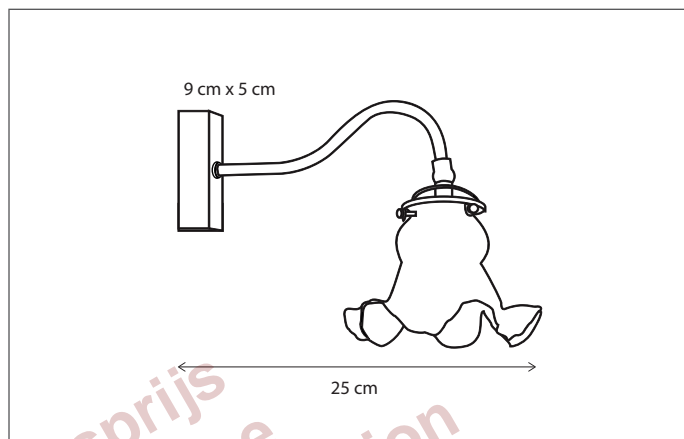

302

CODE	TYPE	FINISH	WATT	VOLT	FITTING
BOM001R00	Bompa on rectangular base	Bronze	6	230	BA15d
BOM101R00	Bompa on rectangular base	Brushed nickel	6	230	BA15d
BOM201R00	Bompa on rectangular base	Chrome	6	230	BA15d

Vraag uw kortingsprijs
Ask your Discount Price
Demandez votre prix de Réduction
Fragen Sie Ihren Rabatt Preis
www.Bcosy.be