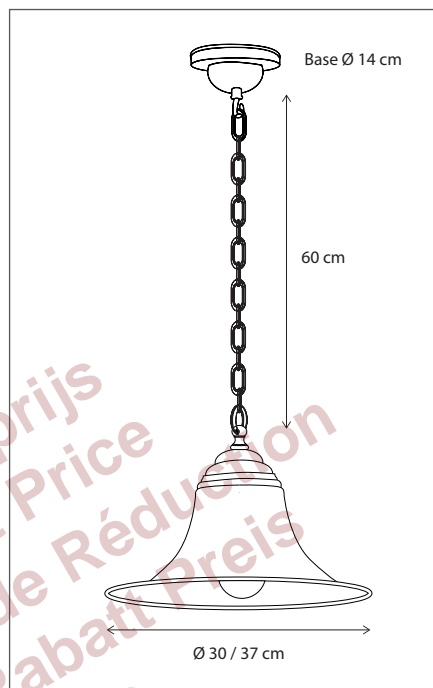

SUSPENSION | ELEGANCE ON CHAIN

Lamps not included, consult light source guide for our advice.

139

CODE	TYPE	FINISH	WATT	VOLT	FITTING
ELE001201	Elégance on chain petite 1L	Bronze	15	230	E27
ELE001202	Elégance on chain grande 1L	Bronze	15	230	E27
ELE101201	Elégance on chain petite 1L	Brushed nickel	15	230	E27
ELE101202	Elégance on chain grande 1L	Brushed nickel	15	230	E27
ELE201201	Elégance on chain petite 1L	Chrome	15	230	E27
ELE201202	Elégance on chain grande 1L	Chrome	15	230	E27

CODE	TYPE	FINISH	WATT	VOLT	FITTING
ELE002P14	Elégance on chain petite 2L	Bronze	2 x 15	230	E27
ELE002G15	Elégance on chain grande 2L	Bronze	2 x 15	230	E27
ELE003P16	Elégance on chain petite 3L	Bronze	3 x 15	230	E27
ELE003G17	Elégance on chain grande 3L	Bronze	3 x 15	230	E27
ELE102P14	Elégance on chain petite 2L	Brushed nickel	2 x 15	230	E27
ELE102G15	Elégance on chain grande 2L	Brushed nickel	2 x 15	230	E27
ELE103P16	Elégance on chain petite 3L	Brushed nickel	3 x 15	230	E27
ELE103G17	Elégance on chain grande 3L	Brushed nickel	3 x 15	230	E27
ELE202P14	Elégance on chain petite 2L	Chrome	2 x 15	230	E27
ELE202G15	Elégance on chain grande 2L	Chrome	2 x 15	230	E27
ELE203P16	Elégance on chain petite 3L	Chrome	3 x 15	230	E27
ELE203G17	Elégance on chain grande 3L	Chrome	3 x 15	230	E27