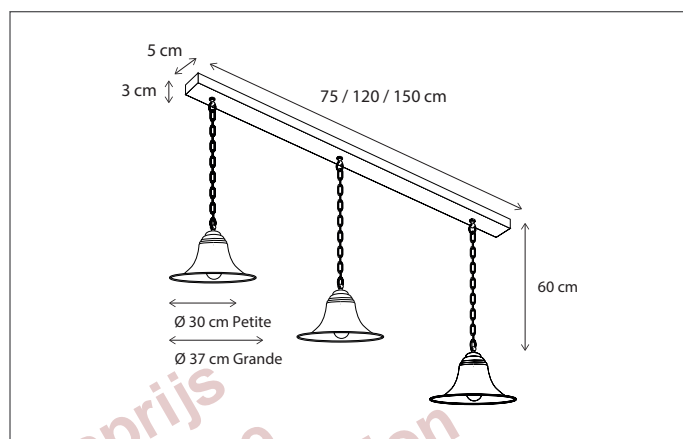

CODE	TYPE	FINISH	WATT	VOLT	FITTING
ELE002P14	Elégance on chain petite 2L	Bronze	2 x 15	230	E27
ELE002G15	Elégance on chain grande 2L	Bronze	2 x 15	230	E27
ELE003P16	Elégance on chain petite 3L	Bronze	3 x 15	230	E27
ELE003G17	Elégance on chain grande 3L	Bronze	3 x 15	230	E27
ELE102P14	Elégance on chain petite 2L	Brushed nickel	2 x 15	230	E27
ELE102G15	Elégance on chain grande 2L	Brushed nickel	2 x 15	230	E27
ELE103P16	Elégance on chain petite 3L	Brushed nickel	3 x 15	230	E27
ELE103G17	Elégance on chain grande 3L	Brushed nickel	3 x 15	230	E27
ELE202P14	Elégance on chain petite 2L	Chrome	2 x 15	230	E27
ELE202G15	Elégance on chain grande 2L	Chrome	2 x 15	230	E27
ELE203P16	Elégance on chain petite 3L	Chrome	3 x 15	230	E27
ELE203G17	Elégance on chain grande 3L	Chrome	3 x 15	230	E27

## SUSPENSION | ELEGANCE ON PROFILE

Lamps not included, consult light source guide for our advice.

141

CODE	TYPE	FINISH	WATT	VOLT	FITTING
ELE002201	Elégance petite on profile 75 cm - 2L	Bronze	2 x 15	230	E27
ELE002202	Elégance grande on profile 75 cm - 2L	Bronze	2 x 15	230	E27
ELE003201	Elégance petite on profile 120 cm - 3L	Bronze	3 x 15	230	E27
ELE003202	Elégance grande on profile 150 cm - 3L	Bronze	3 x 15	230	E27
ELE102201	Elégance petite on profile 75 cm - 2L	Brushed nickel	2 x 15	230	E27
ELE102202	Elégance grande on profile 75 cm - 2L	Brushed nickel	2 x 15	230	E27
ELE103201	Elégance petite on profile 120 cm - 3L	Brushed nickel	3 x 15	230	E27
ELE103202	Elégance grande on profile 150 cm - 3L	Brushed nickel	3 x 15	230	E27
ELE202201	Elégance petite on profile 75 cm - 2L	Chrome	2 x 15	230	E27
ELE202202	Elégance grande on profile 75 cm - 2L	Chrome	2 x 15	230	E27
ELE203201	Elégance petite on profile 120 cm - 3L	Chrome	3 x 15	230	E27
ELE203202	Elégance grande on profile 150 cm - 3L	Chrome	3 x 15	230	E27