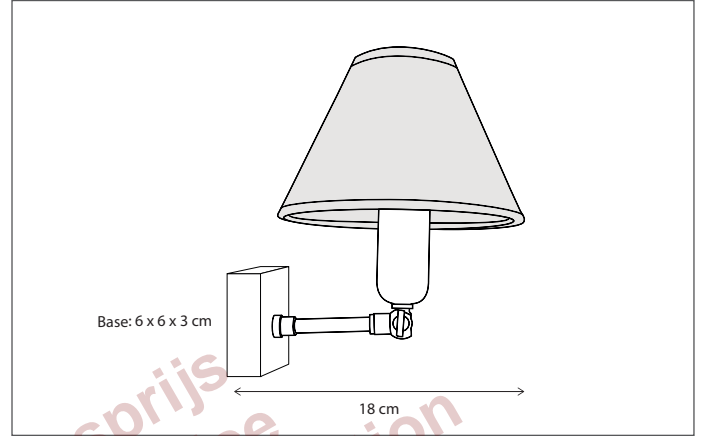

313

CODE	TYPE	FINISH	WATT	VOLT	FITTING
FIC001020	Fiston capuche on rectangular base	Bronze	6	230	E14
FIC101020	Fiston capuche on rectangular base	Brushed nickel	6	230	E14
FIC201020	Fiston capuche on rectangular base	Chrome	6	230	E14

Vraag uw kortingsprijs
Ask your Discount Price
Demandez votre prix de Réduction
Fragen Sie Ihren Rabatt Preis
www.Bcosy.be