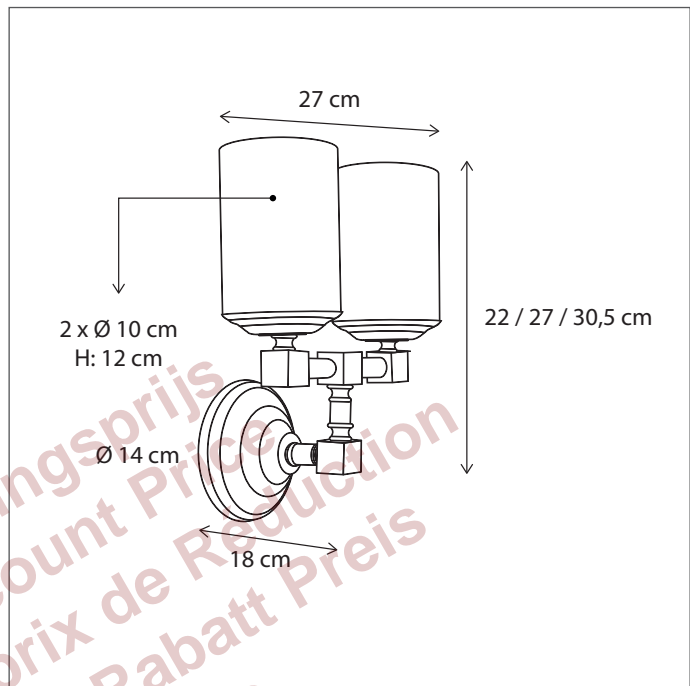

WALL | BELLEFEU® CHANDELIER

Integrated push dimmer for adjustable candle effect.
Wax linnen candles included, for other options see accessories.

286

CODE	TYPE	FINISH	WATT	VOLT	FITTING
BCH001W10	Bellefeu® chandelier wall - 1 candle	Bronze	2,4	230	-
BCH002W20	Bellefeu® chandelier wall - 2 candles	Bronze	2 x 2,4	230	-
BCH003W37	Bellefeu® chandelier wall - 3 candles	Bronze	3 x 2,4	230	-
BCH101W10	Bellefeu® chandelier wall - 1 candle	Brushed nickel	2,4	230	-
BCH102W20	Bellefeu® chandelier wall - 2 candles	Brushed nickel	2 x 2,4	230	-
BCH103W37	Bellefeu® chandelier wall - 3 candles	Brushed nickel	3 x 2,4	230	-
BCH201W10	Bellefeu® chandelier wall - 1 candle	Chrome	2,4	230	-
BCH202W20	Bellefeu® chandelier wall - 2 candles	Chrome	2 x 2,4	230	-
BCH203W37	Bellefeu® chandelier wall - 3 candles	Chrome	3 x 2,4	230	-

Scan the QR-code & discover our Bellefeu® effect!