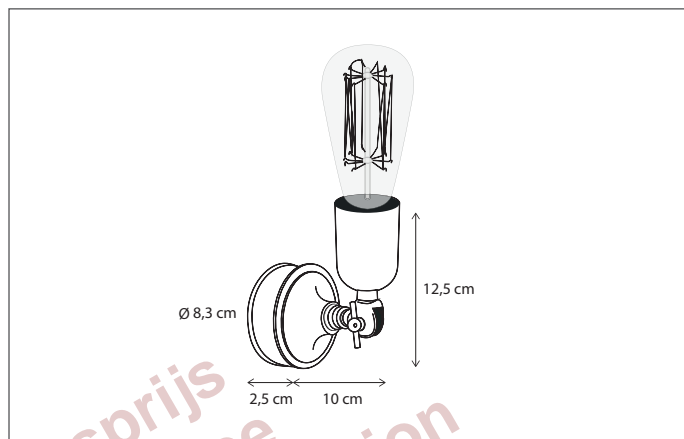

299

CODE	TYPE	FINISH	WATT	VOLT	FITTING
FIL001F83	Filou wall on round base	Bronze	15	230	E27
FIL101F83	Filou wall on round base	Brushed nickel	15	230	E27
FIL201F83	Filou wall on round base	Chrome	15	230	E27

Vraag uw kortingsprijs
Ask your Discount Price
Demandez votre prix de Réduction
Fragen Sie Ihren Rabatt Preis
www.Bcosy.be