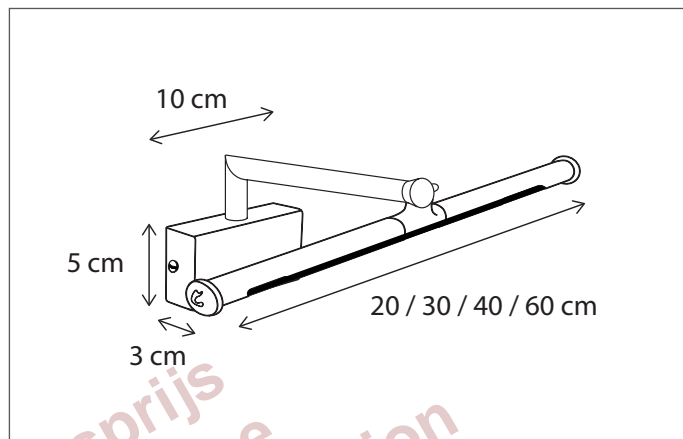

328

CODE	TYPE	FINISH	WATT	VOLT	FITTING
MAT022L20	Matisse 90° rectangular base 2200K - 20 cm	Bronze	1,4	230	-
MAT022L30	Matisse 90° rectangular base 2200K - 30 cm	Bronze	2,8	230	-
MAT022L40	Matisse 90° rectangular base 2200K - 40 cm	Bronze	4,2	230	-
MAT022L60	Matisse 90° rectangular base 2200K - 60 cm	Bronze	7	230	-
MAT027L20	Matisse 90° rectangular base 2700K - 20 cm	Bronze	1,4	230	-
MAT027L30	Matisse 90° rectangular base 2700K - 30 cm	Bronze	2,8	230	-
MAT027L40	Matisse 90° rectangular base 2700K - 40 cm	Bronze	4,2	230	-
MAT027L60	Matisse 90° rectangular base 2700K - 60 cm	Bronze	7	230	-
MAT122L20	Matisse 90° rectangular base 2200K - 20 cm	Brushed nickel	1,4	230	-
MAT122L30	Matisse 90° rectangular base 2200K - 30 cm	Brushed nickel	2,8	230	-
MAT122L40	Matisse 90° rectangular base 2200K - 40 cm	Brushed nickel	4,2	230	-
MAT122L60	Matisse 90° rectangular base 2200K - 60 cm	Brushed nickel	7	230	-
MAT127L20	Matisse 90° rectangular base 2700K - 20 cm	Brushed nickel	1,4	230	-
MAT127L30	Matisse 90° rectangular base 2700K - 30 cm	Brushed nickel	2,8	230	-
MAT127L40	Matisse 90° rectangular base 2700K - 40 cm	Brushed nickel	4,2	230	-
MAT127L60	Matisse 90° rectangular base 2700K - 60 cm	Brushed nickel	7	230	-
MAT222L20	Matisse 90° rectangular base 2200K - 20 cm	Chrome	1,4	230	-
MAT222L30	Matisse 90° rectangular base 2200K - 30 cm	Chrome	2,8	230	-
MAT222L40	Matisse 90° rectangular base 2200K - 40 cm	Chrome	4,2	230	-
MAT222L60	Matisse 90° rectangular base 2200K - 60 cm	Chrome	7	230	-
MAT227L20	Matisse 90° rectangular base 2700K - 20 cm	Chrome	1,4	230	-

INDOOR | PICTURE LIGHT | MATISSE