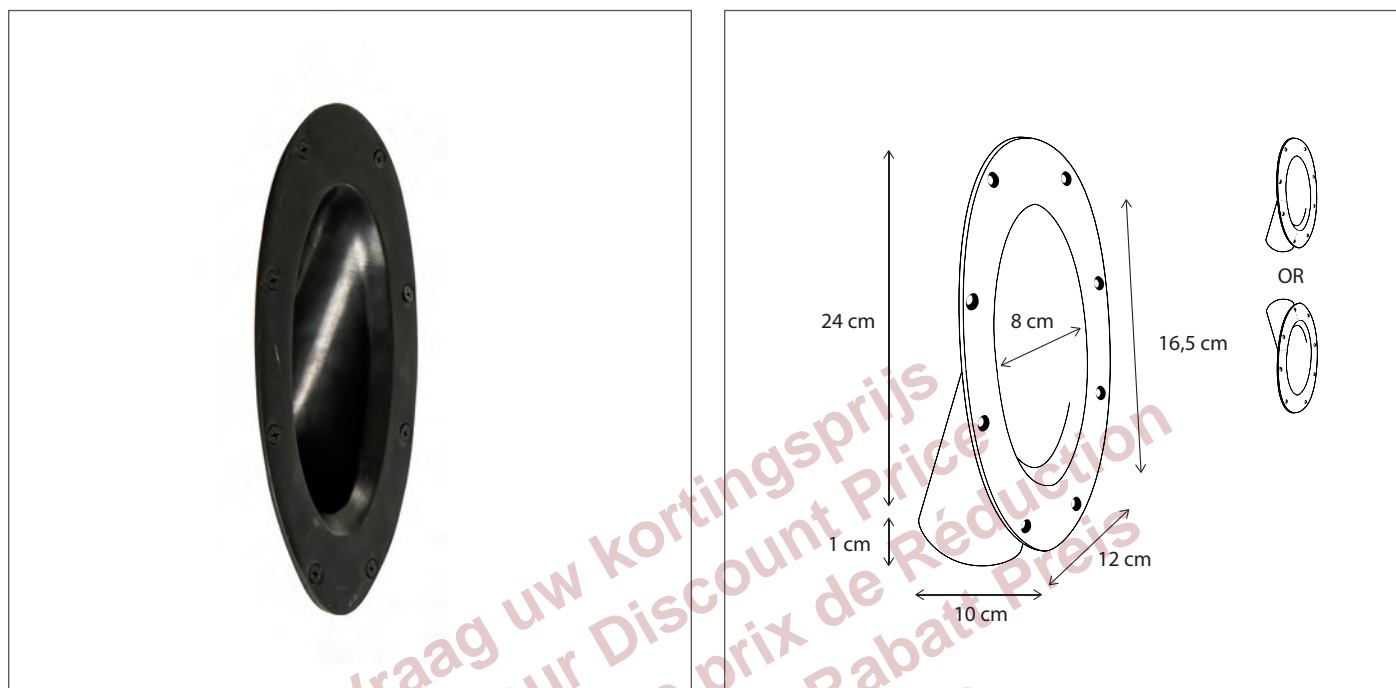

307

CODE	TYPE	FINISH	WATT	VOLT	FITTING
BEP001022	Beautique pipe	Bronze	8	230	GU10
BEP101022	Beautique pipe	Brushed nickel	8	230	GU10
BEP201022	Beautique pipe	Chrome	8	230	GU10

Vraag uw kortingsprijs
Ask your Discount Price
Demandez votre prix de Réduction
Fragen Sie Ihren Rabatt Preis
www.Bcosy.be