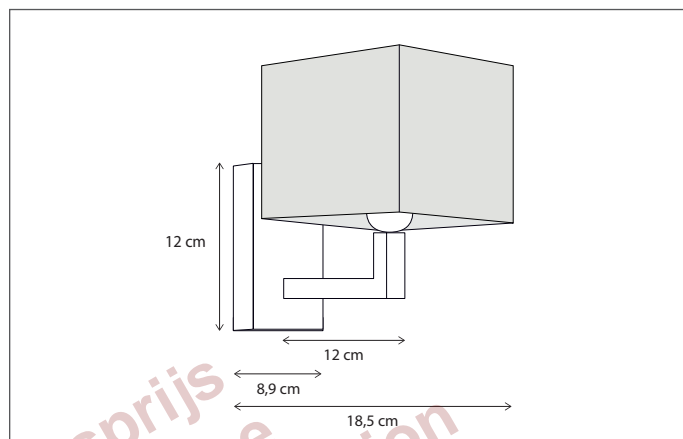

315

CODE	TYPE	FINISH	WATT	VOLT	FITTING
SEV001006	Sévère on rectangular base	Bronze	15	230	E27
SEV101006	Sévère on rectangular base	Brushed nickel	15	230	E27
SEV201006	Sévère on rectangular base	Chrome	15	230	E27

Vraag uw kortingsprijs
Ask your Discount Price
Demandez votre prix de Réduction
Fragen Sie Ihren Rabatt Preis
www.Bcosy.be