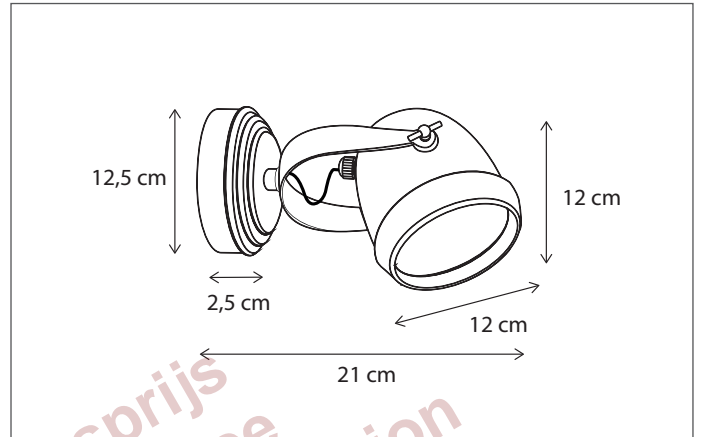

401

CODE	TYPE	FINISH	WATT	VOLT	FITTING
MAC001A22	Macro wall (driver incl.)	Bronze	12	230	G53
MAC101A22	Macro wall (driver incl.)	Brushed nickel	12	230	G53
MAC201A22	Macro wall (driver incl.)	Chrome	12	230	G53

Vraag uw kortingsprijs
Ask your Discount Price
Demandez votre prix de Réduction
Fragen Sie Ihren Rabatt Preis
www.Bcosy.be