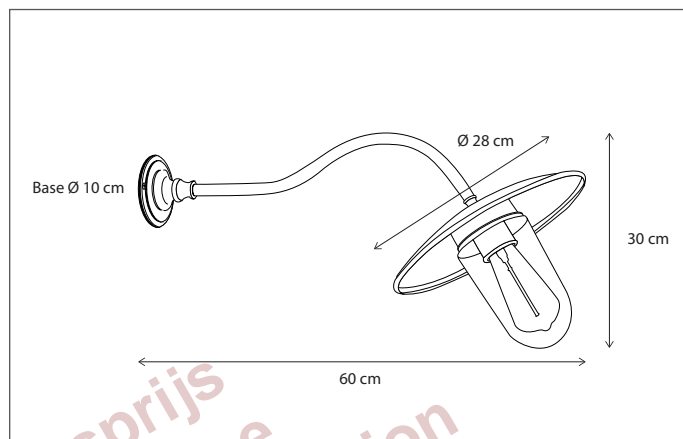

398

CODE	TYPE	FINISH	WATT	VOLT	FITTING
ELB001001	Elébase wall 45°	Bronze	15	230	E27
ELB101001	Elébase wall 45°	Brushed nickel	15	230	E27
ELB201001	Elébase wall 45°	Chrome	15	230	E27

Vraag uw kortingsprijs
Ask your Discount Price
Demandez votre prix de Réduction
Fragen Sie Ihren Rabatt Preis
www.Bcosy.be