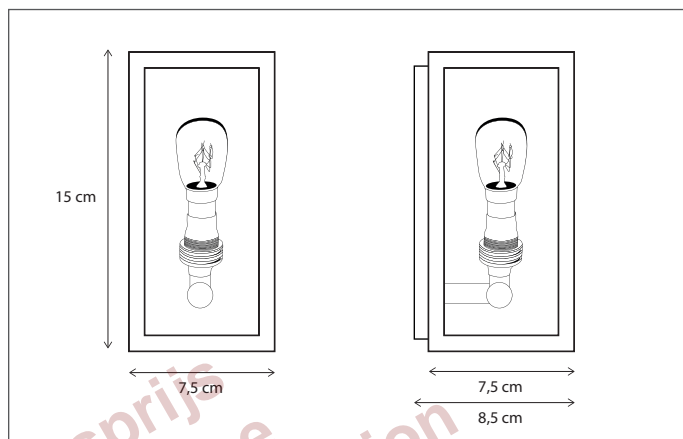

387

CODE	TYPE	FINISH	WATT	VOLT	FITTING
VIP001001	Vitrine petite wall 1L	Bronze	6	230	BA15d
VIP101001	Vitrine petite wall 1L	Brushed nickel	6	230	BA15d
VIP201001	Vitrine petite wall 1L	Chrome	6	230	BA15d

Vraag uw kortingsprijs
Ask your Discount Price
Demandez votre prix de Réduction
Fragen Sie Ihren Rabatt Preis
www.Bcosy.be