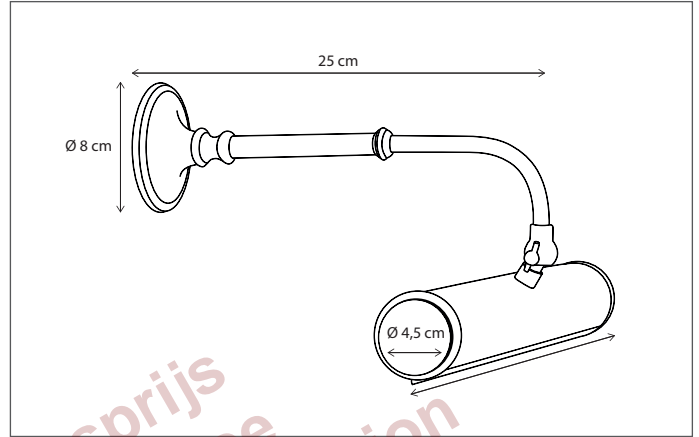

PICTURE LIGHT | RUBENS

Lamps not included, consult light source guide for our advice.

332

CODE	TYPE	FINISH	WATT	VOLT	FITTING
RUB001R35	Rubens wall on fixed arm	Bronze	2 x 6	230	E14
RUB101R35	Rubens wall on fixed arm	Brushed nickel	2 x 6	230	E14
RUB201R35	Rubens wall on fixed arm	Chrome	2 x 6	230	E14

IP 20

347

CODE	TYPE	FINISH	WATT	VOLT	FITTING
RUB001TT3	Rubens table	Bronze	2 x 6	230	E14
RUB101TT3	Rubens table	Brushed nickel	2 x 6	230	E14
RUB201TT3	Rubens table	Chrome	2 x 6	230	E14

Vraag uw kortingsprijs
 Ask your Discount Price
 Demandez votre prix de Réduction
 Fragen Sie Ihren Rabatt Preis
 www.Bcosy.be