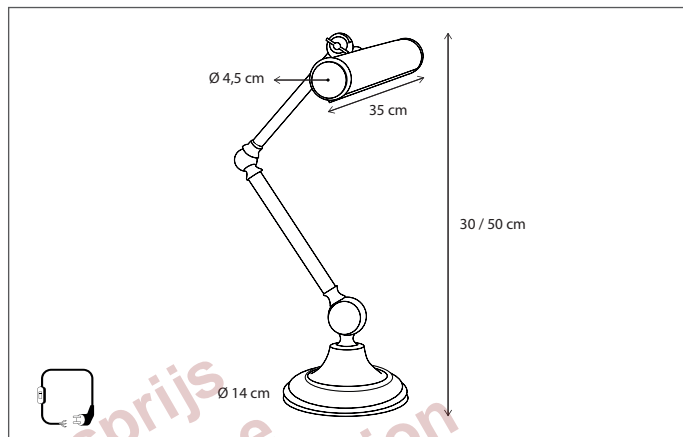

PICTURE LIGHT | RUBENS

Lamps not included, consult light source guide for our advice.

332

CODE	TYPE	FINISH	WATT	VOLT	FITTING
RUB001R35	Rubens wall on fixed arm	Bronze	2 x 6	230	E14
RUB101R35	Rubens wall on fixed arm	Brushed nickel	2 x 6	230	E14
RUB201R35	Rubens wall on fixed arm	Chrome	2 x 6	230	E14

IP 20

347

CODE	TYPE	FINISH	WATT	VOLT	FITTING
RUB001TT3	Rubens table	Bronze	2 x 6	230	E14
RUB101TT3	Rubens table	Brushed nickel	2 x 6	230	E14
RUB201TT3	Rubens table	Chrome	2 x 6	230	E14

Vraag uw kortingsprijs
 Ask your Discount Price
 Demandez votre prix de Réduction
 Fragen Sie Ihren Rabatt Preis
 www.Bcosy.be