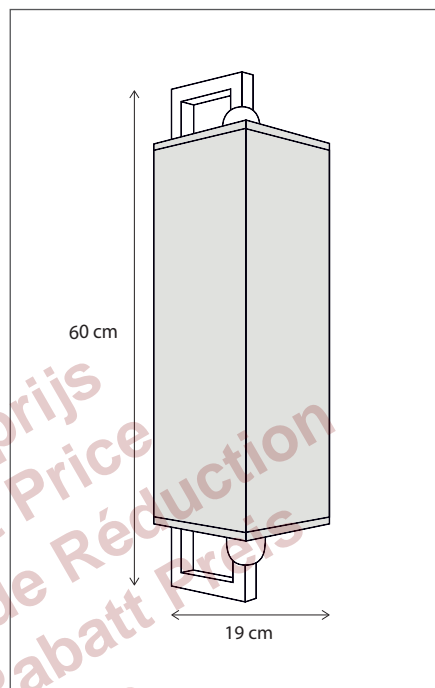

316

CODE	TYPE	FINISH	WATT	VOLT	FITTING
SEV002004	Sévère vertico	Bronze	2 x 15	230	E27
SEV102004	Sévère vertico	Brushed nickel	2 x 15	230	E27
SEV202004	Sévère vertico	Chrome	2 x 15	230	E27