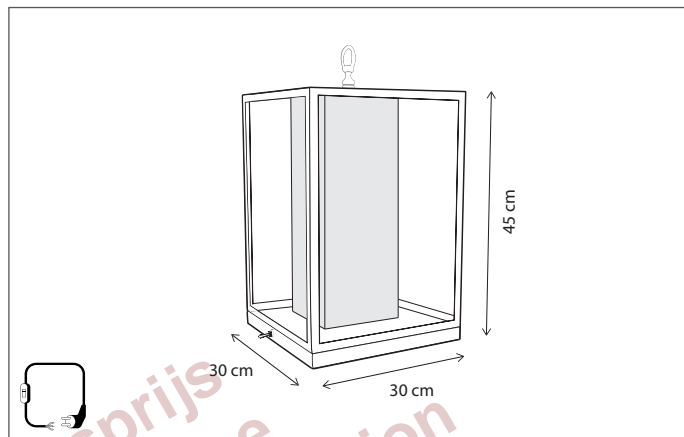

FLOOR | SEVERE LANTERN

Shades not included, see accessories for the different options.
Lamps not included, consult light source guide for our advice.

369

CODE	TYPE	FINISH	WATT	VOLT	FITTING
SEV001LFL	Sévère lantern floor	Bronze	15	230	E27
SEV101LFL	Sévère lantern floor	Brushed nickel	15	230	E27
SEV201LFL	Sévère lantern floor	Chrome	15	230	E27

Vraag uw kortingsprijs
Ask your Discount Price
Demandez votre prix de Réduction
Fragen Sie Ihren Rabatt Preis
www.Bcosy.be