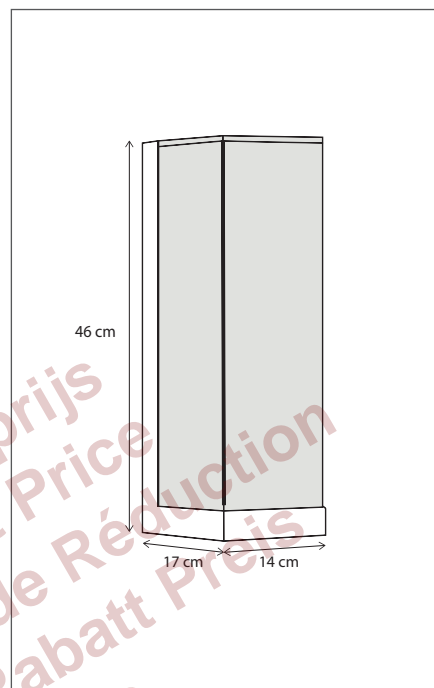

317

CODE	TYPE	FINISH	WATT	VOLT	FITTING
SEV001LL5	Sévère on L profile	Bronze	15	230	E27
SEV101LL5	Sévère on L profile	Brushed nickel	15	230	E27
SEV201LL5	Sévère on L profile	Chrome	15	230	E27

Vraag uw kortingsprijs
Ask your Discount Price
Demandez votre prix de Réduction
Fragen Sie Ihren Rabatt Preis
www.Bcosy.be