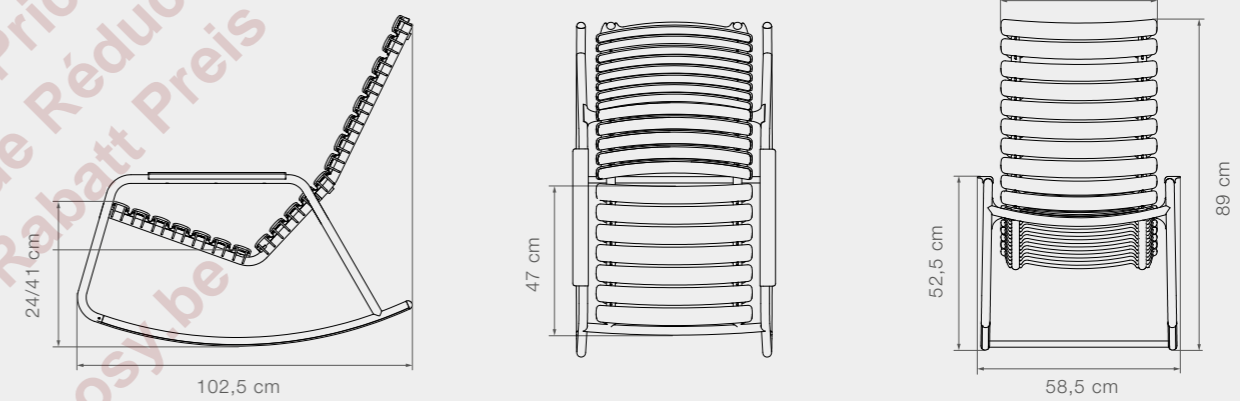

22303 RECLIPS Rocking chair

Product weight	8 kg // 17,6 lbs	Width	58,5 cm // 23 in	Seat width	44,5 cm // 17,5 in	Armrest height	52,5 cm // 20,7 in
Lamella size	Ø25 mm // 1 in	Depth	102,5 cm // 40,4 in	Seat depth	47 cm // 18,5 in	Diameter	110,7 cm // 43,6 in
Lamella used	20 pcs	Height	89 cm // 35 in	Seat height	24/41 cm // 9,5/16,1 in	Stackable max	10 chairs