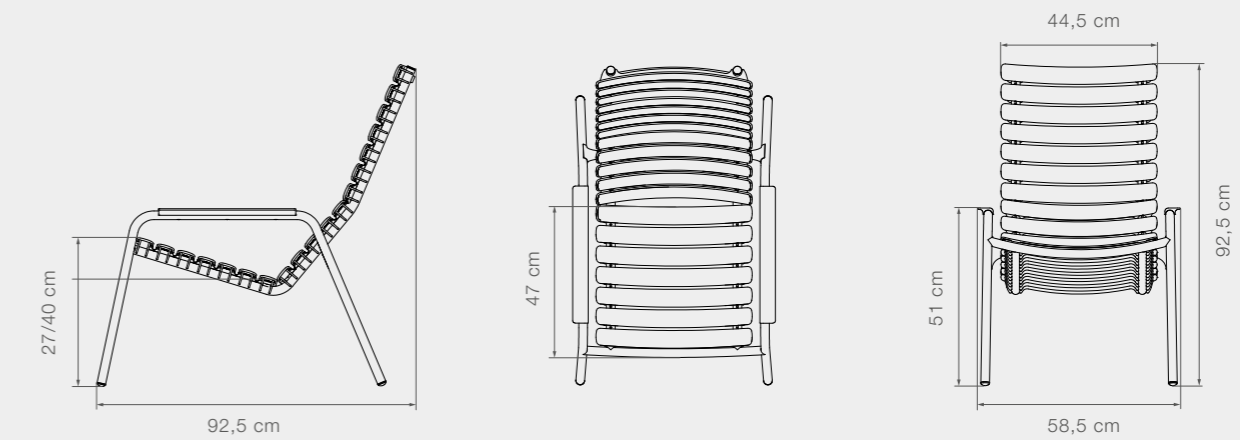

22306 RECLIPS Lounge chair

Product weight	6,5 kg // 14,3 lbs	Width	58,5 cm // 23 in	Seat width	44,5 cm // 17,5 in	Armrest height	51 cm // 20,1 in
Lamella size	Ø25 mm // 1 in	Depth	92,5 cm // 36,4 in	Seat depth	47 cm // 18,5 in	Diameter	103,1 cm // 40,6 in
Lamella used	19 pcs	Height	92,5 cm // 36,4 in	Seat height	27/40 cm // 10,6/15,7 in	Stackable max	10 chairs

Houe ReCLIPS tuintoelen Houe ReCLIPS armstoelen Houe ReCLIPS stoelen Houe ReCLIPS schommelstoelen Houe ReCLIPS barstoelen Houe ReCLIPS loungestoelen Houe ReCLIPS voetbanken
Houe ReCLIPS chaises de jardin Houe ReCLIPS fauteuils Houe ReCLIPS chaises Houe ReCLIPS rocking chairs Houe ReCLIPS chaises de bar Houe ReCLIPS chaises de salon Houe ReCLIPS poufs
Houe ReCLIPS garden chairs Houe ReCLIPS armchairs Houe ReCLIPS chairs Houe ReCLIPS rocking chairs Houe ReCLIPS bar chairs Houe ReCLIPS lounge chairs Houe ReCLIPS footstools
Houe ReCLIPS Gartenstühle Houe ReCLIPS Sessel Houe ReCLIPS Stühle Houe ReCLIPS Schaukelstühle Houe ReCLIPS Barstühle Houe ReCLIPS Loungesessel Houe ReCLIPS Fußhocker
Houe ReCLIPS Gartenstuhl Houe ReCLIPS Sessel Houe ReCLIPS Stuhl Houe ReCLIPS Schaukelstuhl Houe ReCLIPS Barstuhl