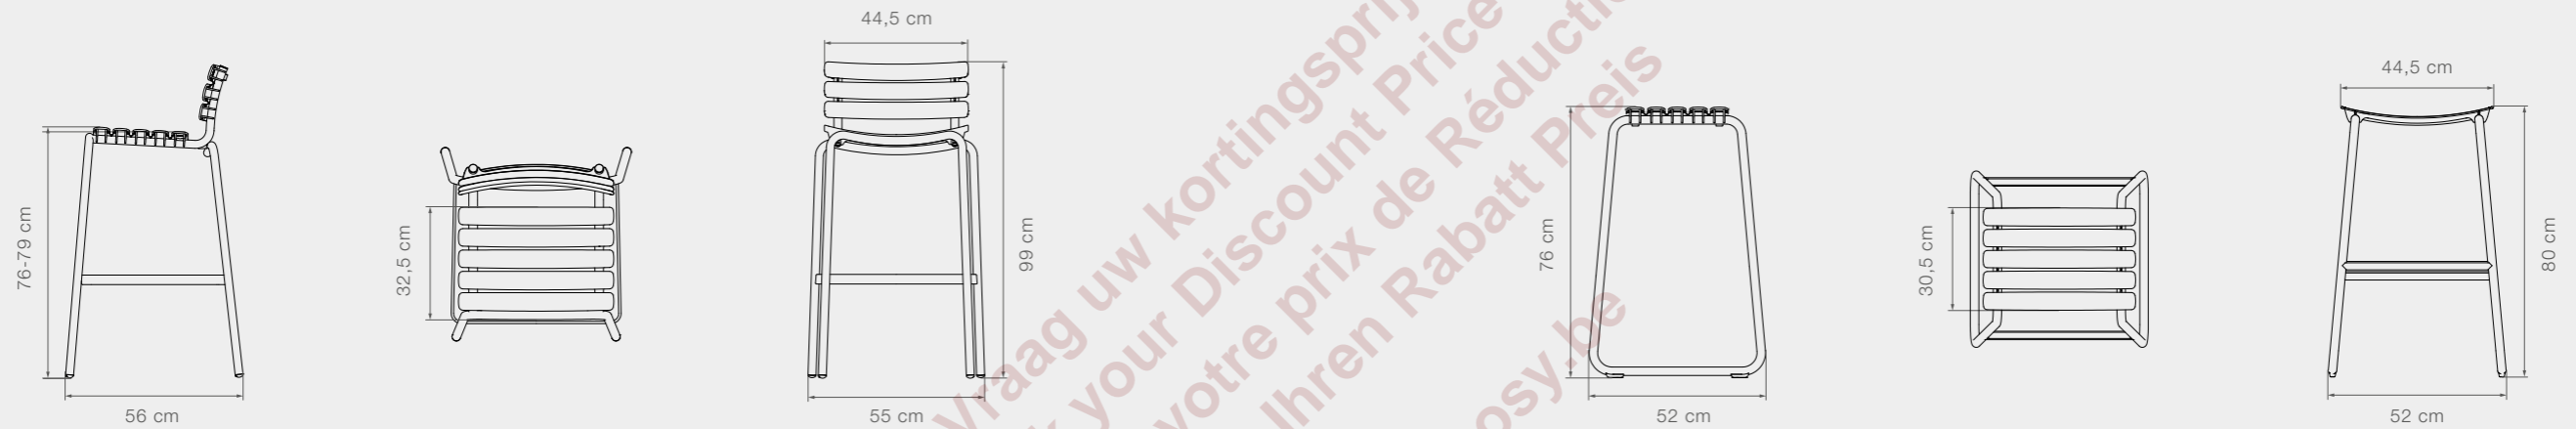

22308 RECLIPS Footrest

Product weight	2,1 kg // 4,6 lbs	Width	52,5 cm // 20,7 in	Seat width	44,5 cm // 17,5 in	Diameter	67 cm // 26,4 in
Lamella size	Ø25 mm // 1 in	Depth	43,5 cm // 17,1 in	Seat depth	36 cm // 14,2 in		
Lamella used	6 pcs	Height	33,5/42,5 cm // 13,2/16,7 in	Seat height	N/A		

MyTrash
RECLIPS

Lamellas made from Danish household plastic waste
Powder coated aluminum frame

Maintenance: Repair lacquer

DINING & LOUNGE
SPECIFICATIONS

22305 RECLIPS Bar chair

22307 RECLIPS Bar stool

Product weight	3,7 kg // 8,2 lbs	Width	55 cm // 21,7 in	Seat width	44,5 cm // 17,5 in	Diameter	75,5 cm // 29,7 in
Lamella size	Ø25 mm // 1 in	Depth	56 cm // 22 in	Seat depth	32,5 cm // 12,8 in	Stackable max	10 chairs
Lamella used	8 pcs	Height	99 cm // 39 in	Seat height	76-79 cm // 29,9-31,1 in		

Product weight	3,2 kg // 7,1 lbs	Width	52 cm // 20,5 in	Seat width	44,5 cm // 17,5 in	Diameter	72,5 cm // 28,5 in
Lamella size	Ø25 mm // 1 in	Depth	52 cm // 20,5 in	Seat depth	30,5 cm // 12 in	Stackable max	5 chairs
Lamella used	5 pcs	Height	80 cm // 31,5 in	Seat height	76 cm // 29,9 in		

22309 RECLIPS Counter chair

Product weight	3,5 kg // 7,7 lbs	Width	54,5 cm // 21,5 in	Seat width	44,5 cm // 17,5 in	Armrest height	N/A
Lamella size	Ø25 mm // 1 in	Depth	53,5 cm // 21,1 in	Seat depth	32,5 cm // 12,8 in	Diameter	N/A
Lamella used	8 pcs	Height	88,5 cm // 34,8 in	Seat height	66-69 cm // 26-27,2 in	Stackable max	10 chairs