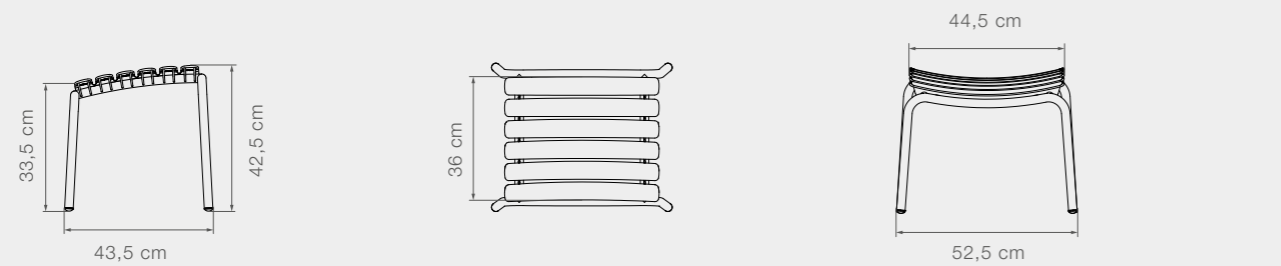

22302 RECLIPS Dining chair

Product weight	3,9 kg // 8,6 lbs	Width	60 cm // 23,6 in	Seat width	44,5 cm // 17,5 in	Armrest height	65 cm // 25,6 in
Lamella size	25 mm // 1 in	Depth	58,5 cm // 23 in	Seat depth	38,5 cm // 15,2 in	Diameter	76,5 cm // 30,1 in
Lamella used	10 pcs	Height	82 cm // 32,3 in	Seat height	42,5/46 cm // 16,7/18,1 in	Stackable max	10 chairs

22303 RECLIPS Rocking chair

Product weight	8 kg // 17,6 lbs	Width	58,5 cm // 23 in	Seat width	44,5 cm // 17,5 in	Armrest height	52,5 cm // 20,7 in
Lamella size	Ø25 mm // 1 in	Depth	102,5 cm // 40,4 in	Seat depth	47 cm // 18,5 in	Diameter	110,7 cm // 43,6 in
Lamella used	20 pcs	Height	89 cm // 35 in	Seat height	24/41 cm // 9,5/16,1 in	Stackable max	10 chairs

22308 RECLIPS Footrest

Product weight	2,1 kg // 4,6 lbs	Width	52,5 cm // 20,7 in	Seat width	44,5 cm // 17,5 in	Diameter	67 cm // 26,4 in
Lamella size	Ø25 mm // 1 in	Depth	43,5 cm // 17,1 in	Seat depth	36 cm // 14,2 in		
Lamella used	6 pcs	Height	33,5/42,5 cm // 13,2/16,7 in	Seat height	N/A		

Product weight	3,2 kg // 7,1 lbs	Width	52 cm // 20,5 in	Seat width	44,5 cm // 17,5 in	Diameter	72,5 cm // 28,5 in
Lamella size	Ø25 mm // 1 in	Depth	52 cm // 20,5 in	Seat depth	30,5 cm // 12 in	Stackable max	5 chairs
Lamella used	5 pcs	Height	80 cm // 31,5 in	Seat height	76 cm // 29,9 in		