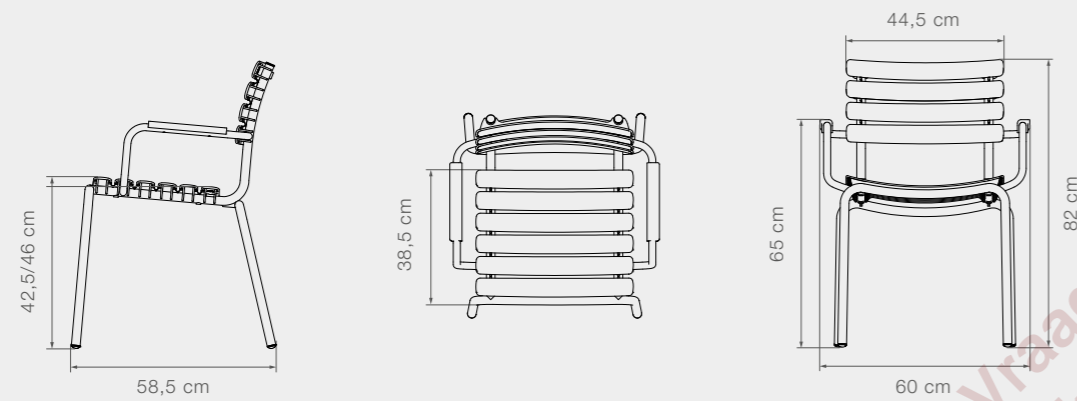

22302 RECLIPS Dining chair

Product weight	3,9 kg // 8,6 lbs	Width	60 cm // 23,6 in	Seat width	44,5 cm // 17,5 in	Armrest height	65 cm // 25,6 in
Lamella size	25 mm // 1 in	Depth	58,5 cm // 23 in	Seat depth	38,5 cm // 15,2 in	Diameter	76,5 cm // 30,1 in
Lamella used	10 pcs	Height	82 cm // 32,3 in	Seat height	42,5/46 cm // 16,7/18,1 in	Stackable max	10 chairs

22303 RECLIPS Rocking chair

Product weight	8 kg // 17,6 lbs	Width	58,5 cm // 23 in	Seat width	44,5 cm // 17,5 in	Armrest height	52,5 cm // 20,7 in
Lamella size	Ø25 mm // 1 in	Depth	102,5 cm // 40,4 in	Seat depth	47 cm // 18,5 in	Diameter	110,7 cm // 43,6 in
Lamella used	20 pcs	Height	89 cm // 35 in	Seat height	24/41 cm // 9,5/16,1 in	Stackable max	10 chairs

22308 RECLIPS Footrest

Product weight	2,1 kg // 4,6 lbs	Width	52,5 cm // 20,7 in	Seat width	44,5 cm // 17,5 in	Diameter	67 cm // 26,4 in
Lamella size	Ø25 mm // 1 in	Depth	43,5 cm // 17,1 in	Seat depth	36 cm // 14,2 in		
Lamella used	6 pcs	Height	33,5/42,5 cm // 13,2/16,7 in	Seat height	N/A		

Product weight	3,2 kg // 7,1 lbs	Width	52 cm // 20,5 in	Seat width	44,5 cm // 17,5 in	Diameter	72,5 cm // 28,5 in
Lamella size	Ø25 mm // 1 in	Depth	52 cm // 20,5 in	Seat depth	30,5 cm // 12 in	Stackable max	5 chairs
Lamella used	5 pcs	Height	80 cm // 31,5 in	Seat height	76 cm // 29,9 in		