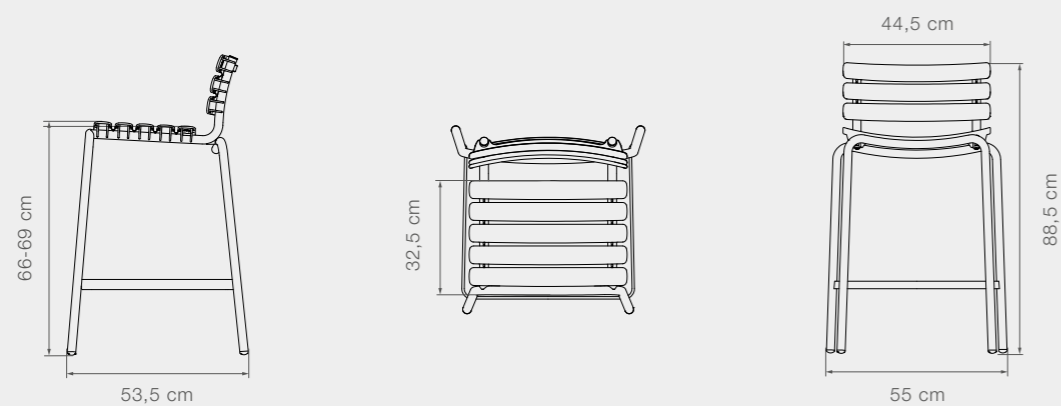

22306 RECLIPS Lounge chair

Product weight	6,5 kg // 14,3 lbs	Width	58,5 cm // 23 in	Seat width	44,5 cm // 17,5 in	Armrest height	51 cm // 20,1 in
Lamella size	Ø25 mm // 1 in	Depth	92,5 cm // 36,4 in	Seat depth	47 cm // 18,5 in	Diameter	103,1 cm // 40,6 in
Lamella used	19 pcs	Height	92,5 cm // 36,4 in	Seat height	27/40 cm // 10,6/15,7 in	Stackable max	10 chairs

MyTrash
RECLIPS

Lamellas made from Danish household plastic waste
Powder coated aluminum frame

Maintenance: Repair lacquer

DINING & LOUNGE
SPECIFICATIONS

22305 RECLIPS Bar chair

22307 RECLIPS Bar stool

Product weight	3,7 kg // 8,2 lbs	Width	55 cm // 21,7 in	Seat width	44,5 cm // 17,5 in	Diameter	75,5 cm // 29,7 in
Lamella size	Ø25 mm // 1 in	Depth	56 cm // 22 in	Seat depth	32,5 cm // 12,8 in	Stackable max	10 chairs
Lamella used	8 pcs	Height	99 cm // 39 in	Seat height	76-79 cm // 29,9-31,1 in		

Product weight	3,2 kg // 7,1 lbs	Width	52 cm // 20,5 in	Seat width	44,5 cm // 17,5 in	Diameter	72,5 cm // 28,5 in
Lamella size	Ø25 mm // 1 in	Depth	52 cm // 20,5 in	Seat depth	30,5 cm // 12 in	Stackable max	5 chairs
Lamella used	5 pcs	Height	80 cm // 31,5 in	Seat height	76 cm // 29,9 in		

22309 RECLIPS Counter chair

Product weight	3,5 kg // 7,7 lbs	Width	54,5 cm // 21,5 in	Seat width	44,5 cm // 17,5 in	Armrest height	N/A
Lamella size	Ø25 mm // 1 in	Depth	53,5 cm // 21,1 in	Seat depth	32,5 cm // 12,8 in	Diameter	N/A
Lamella used	8 pcs	Height	88,5 cm // 34,8 in	Seat height	66-69 cm // 26-27,2 in	Stackable max	10 chairs