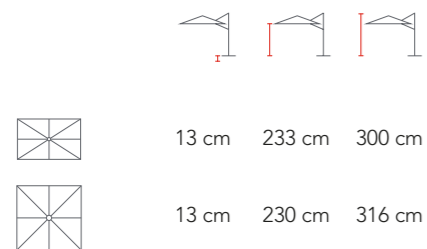

TECHNICAL DATA

POSSIBLE COMBINATIONS

Max. 39 - 49 km/h

□ 300 x 400 cm: 46 kg
□ 400 x 400 cm: 54 kg

□ 300 x 400 cm: 305 x 50 x 28,5 cm

□ 400 x 400 cm: 305 x 50 x 28,5 cm

FREE POLE ALU		CANOPY ACRYL SOLIDS				CANOPY CUSTOM MADE	
white matte	anthracite matte	natural	taupe	gris nature	black	Free pick: ACRYL SOLIDS	Free pick: ACRYL NATTÉ