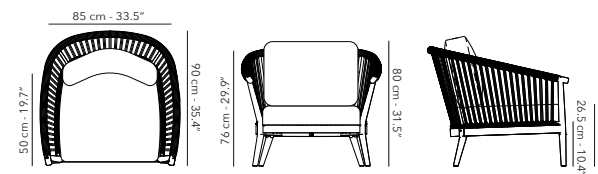

DINING TABLE 320 x 100 cm

UPDATED

	FULEGDT49S frame - structure	 W62 teak	€ 6.595
		 W64 sable teak	
	FULEGTOP49 table top plateau tafelblad	 K02 bianco	
		 K12 earth NEW	
		 K14 taupegrey	

	frame	ceramic top
nett weight	38.3 kg, 84.4 lbs	93 kg, 205 lbs
gross weight	49.2 kg, 108.5 lbs	114 kg, 251 lbs
	327 x 106 x 16 cm, 0.6 cbm	327 x 107 x 7 cm, 0.2 cbm

LEGNA

LOUNGE CHAIR 1S

	FULEG1S04 frame - structure		W64R12 sable teak & cream	€ 1.695
	CULEG1S04 cushions - coussins - kussens		C012 cream cat. C 	€ 595

cover - housse - hoes:
€ 245

fabric of choice - tissu de choix - stof naar keuze (p.102):

	cat. A	cat. B	cat. C	cat. D
QUICK DRY	€ 545	€ 565	€ 595	€ 645
COMFORT	€ 585	€ 615	€ 645	€ 695

	frame	cushions
nett weight	10.5 kg, 23.1 lbs	/
gross weight	19.5 kg, 43 lbs	/
	91 x 89 x 84.5 cm, 0.7 cbm	/