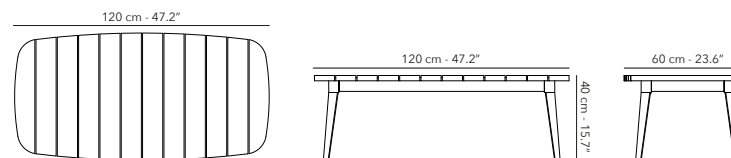

LEGNA

COFFEE TABLE 120 x 60 cm

FULEGLT09
frame - structure

W64 sable teak

€ 795

	frame
nett weight	14.2 kg, 31.3 lbs
gross weight	17.7 kg, 39 lbs
	127 x 68 x 16.5 cm, 0.1 cbm

SIDE TABLE 50 x 35 cm

FULEGST07
frame - structure

W64 sable teak

€ 395

	frame
nett weight	4.3 kg, 9.5 lbs
gross weight	6 kg, 13.2 lbs
	59 x 43 x 14.5 cm, 0.03 cbm

DECO CUSHIONS - COUSSINS DE DÉCORATION - DECOKUSSENS

DECO CUSHION

	Cat. A	Cat. B	Cat. C	Cat. D	Cat. E	
	CUDECO40X40 40 x 40 cm	€ 95	€ 105	€ 115	€ 125	€ 145
	CUDECO50X30 50 x 30 cm					
	CUDECO50X50 50 x 50 cm	€ 125	€ 130	€ 135	€ 145	€ 185