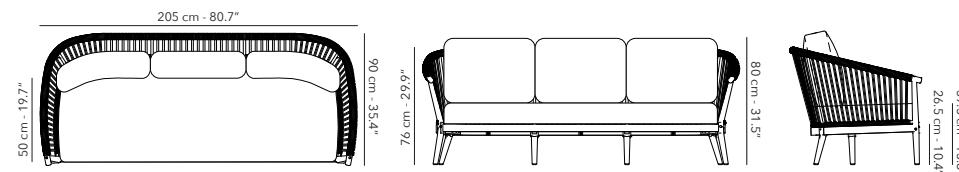

SOFA 3S

	FULEG3S04 frame - structure		W64R12 sable teak & cream	€ 2.845
	CULEG3S04 cushions - coussins - kussens		C012 cream cat. C	€ 1.995

cover - housse - hoes:
€ 395

fabric of choice - tissu de choix - stof naar keuze (p.102):

	cat. A	cat. B	cat. C	cat. D
QUICK DRY FOAM	€ 1.745	€ 1.865	€ 1.995	€ 2.165
COMFORT FOAM	€ 1.915	€ 2.055	€ 2.195	€ 2.385

	frame	cushions
nett weight	22.6 kg, 50 lbs	/
gross weight	40.7 kg, 90 lbs	/
	212 x 92.5 x 86 cm, 1.7 cbm	/