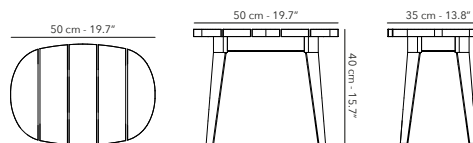

LEGNA

COFFEE TABLE 120 x 60 cm

FULEGLT09
frame - structure

W64 sable teak

€ 795

	frame
nett weight	14.2 kg, 31.3 lbs
gross weight	17.7 kg, 39 lbs
	127 x 68 x 16.5 cm, 0.1 cbm

SIDE TABLE 50 x 35 cm

FULEGST07
frame - structure

W64 sable teak

€ 395

	frame
nett weight	4.3 kg, 9.5 lbs
gross weight	6 kg, 13.2 lbs
	59 x 43 x 14.5 cm, 0.03 cbm

DECO CUSHIONS - COUSSINS DE DÉCORATION - DECOKUSSENS

DECO CUSHION

	Cat. A	Cat. B	Cat. C	Cat. D	Cat. E	
	CUDECO40X40 40 x 40 cm	€ 95	€ 105	€ 115	€ 125	€ 145
	CUDECO50X30 50 x 30 cm					
	CUDECO50X50 50 x 50 cm	€ 125	€ 130	€ 135	€ 145	€ 185