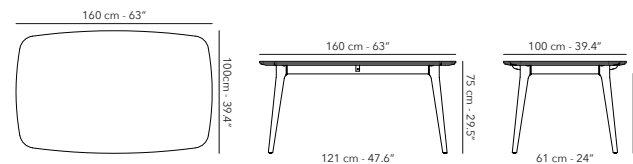

	cat. A	cat. B	cat. C	cat. D
QUICK DRY	€ 215	€ 225	€ 245	€ 265

UPDATED: SEAT WITH ESSEGOMMA STRAP + NEW SIZE

	frame	cushions
nett weight	8 kg, 17.6 lbs	2 kg, 4.4 lbs
gross weight	14.2 kg, 31.3 lbs	2.5 kg, 5.5 lbs
	69 x 68 x 86 cm, 0.4 cbm	

DINING TABLE 160 x 100 cm

	FULEGDT41S frame - structure		W64 sable teak	€ 4.495
	FULEGTOP41 table top plateau tafelblad		K02 bianco	
			K14 taupegrey	

	frame	ceramic top
nett weight	22.1 kg, 48.7 lbs	49.6 kg, 109 lbs
gross weight	28.2 kg, 62.2 lbs	60.1 kg, 132.5 lbs
	164 x 106 x 16 cm, 0.3 cbm	167 x 107 x 4 cm, 0.1 cbm

DINING TABLE 240 x 100 cm

UPDATED

	FULEGDT44S frame - structure	 W62 teak	€ 5.795
		 W64 sable teak	
	FULEGTOP44 table top plateau tafelblad	 K02 bianco	
		 K12 earth NEW	
		 K14 taupegrey	

	frame	ceramic top
nett weight	30.2 kg, 66.6 lbs	74.4 kg, 164 lbs
gross weight	39.6 kg, 87.3 lbs	87.4 kg, 192.7 lbs
	249 x 106 x 16 cm, 0.4 cbm	247 x 107 x 6 cm, 0.2 cbm