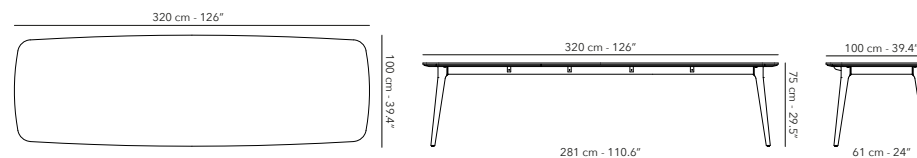

DINING TABLE 160 x 100 cm

	FULEGDT41S frame - structure		W64 sable teak	€ 4.495
	FULEGTOP41 table top plateau tafelblad		K02 bianco	
			K14 taupegrey	

	frame	ceramic top
nett weight	22.1 kg, 48.7 lbs	49.6 kg, 109 lbs
gross weight	28.2 kg, 62.2 lbs	60.1 kg, 132.5 lbs
	164 x 106 x 16 cm, 0.3 cbm	167 x 107 x 4 cm, 0.1 cbm

DINING TABLE 240 x 100 cm

UPDATED

	FULEGDT44S frame - structure	 W62 teak	€ 5.795
		 W64 sable teak	
	FULEGTOP44 table top plateau tafelblad	 K02 bianco	
		 K12 earth NEW	
		 K14 taupegrey	

	frame	ceramic top
nett weight	30.2 kg, 66.6 lbs	74.4 kg, 164 lbs
gross weight	39.6 kg, 87.3 lbs	87.4 kg, 192.7 lbs
	249 x 106 x 16 cm, 0.4 cbm	247 x 107 x 6 cm, 0.2 cbm

DINING TABLE 320 x 100 cm

UPDATED

	FULEGDT49S frame - structure	 W62 teak	€ 6.595
		 W64 sable teak	
	FULEGTOP49 table top plateau tafelblad	 K02 bianco	
		 K12 earth NEW	
		 K14 taupegrey	

	frame	ceramic top
nett weight	38.3 kg, 84.4 lbs	93 kg, 205 lbs
gross weight	49.2 kg, 108.5 lbs	114 kg, 251 lbs
	327 x 106 x 16 cm, 0.6 cbm	327 x 107 x 7 cm, 0.2 cbm