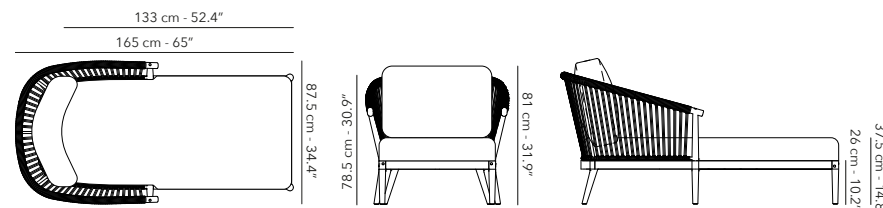

CHAISE LONGUE

	FULEGCL03 frame - structure		W64R12 sable teak & cream	€ 2.295
	CULEGCL03 cushions - coussins - kussens		C012 cream cat. C	€ 925

cover - housse - hoes:
€ 325

fabric of choice - tissu de choix - stof naar keuze (p.102):

	cat. A	cat. B	cat. C	cat. D
QUICK DRY FOAM	€ 845	€ 885	€ 925	€ 985
COMFORT FOAM	€ 915	€ 955	€ 995	€ 1.065

	frame	cushions
nett weight	17.7 kg, 39 lbs	/
gross weight	32.4 kg, 71.4 lbs	/
	172 x 92 x 87 cm, 1.4 cbm	/