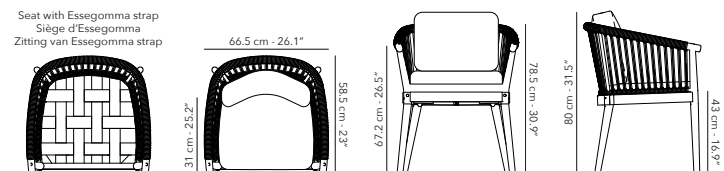

Table top is made of ceramic 12 mm.
Plateau est céramique 12 mm.
Tafelblad van keramiek 12 mm.

Teak care kit available (p.147).
Teak care kit disponible (p.147).
Teak care kit beschikbaar (p.147).

DINING ARMCHAIR

	FULEGAC06-2.0 frame - structure		W64R12 sable teak & cream	€ 995
	CULEGAC06-2.0 cushions - coussins - kussens		C012 cream cat. C	€ 245

cover - housse - hoes:
€ 225

fabric of choice - tissu de choix - stof naar keuze (p.102):

	cat. A	cat. B	cat. C	cat. D
QUICK DRY	€ 215	€ 225	€ 245	€ 265

UPDATED: SEAT WITH ESSEGOMMA STRAP + NEW SIZE

	frame	cushions
nett weight	8 kg, 17.6 lbs	2 kg, 4.4 lbs
gross weight	14.2 kg, 31.3 lbs	2.5 kg, 5.5 lbs
	69 x 68 x 86 cm, 0.4 cbm	

DINING TABLE 160 x 100 cm

	FULEGDT41S frame - structure		W64 sable teak	€ 4.495
	FULEGTOP41 table top plateau tafelblad		K02 bianco	
			K14 taupegrey	

	frame	ceramic top
nett weight	22.1 kg, 48.7 lbs	49.6 kg, 109 lbs
gross weight	28.2 kg, 62.2 lbs	60.1 kg, 132.5 lbs
	164 x 106 x 16 cm, 0.3 cbm	167 x 107 x 4 cm, 0.1 cbm