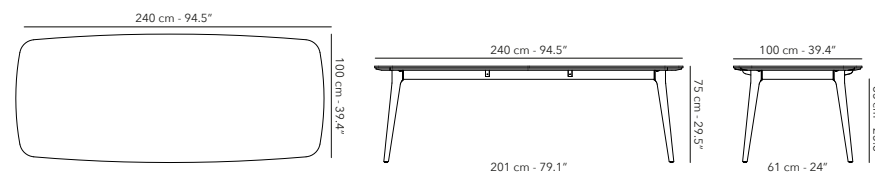

	cat. A	cat. B	cat. C	cat. D
QUICK DRY	€ 215	€ 225	€ 245	€ 265

UPDATED: SEAT WITH ESSEGOMMA STRAP + NEW SIZE

	frame	cushions
nett weight	8 kg, 17.6 lbs	2 kg, 4.4 lbs
gross weight	14.2 kg, 31.3 lbs	2.5 kg, 5.5 lbs
	69 x 68 x 86 cm, 0.4 cbm	

DINING TABLE 160 x 100 cm

	FULEGDT41S frame - structure		W64 sable teak	€ 4.495
	FULEGTOP41 table top plateau tafelblad		K02 bianco	
			K14 taupegrey	

	frame	ceramic top
nett weight	22.1 kg, 48.7 lbs	49.6 kg, 109 lbs
gross weight	28.2 kg, 62.2 lbs	60.1 kg, 132.5 lbs
	164 x 106 x 16 cm, 0.3 cbm	167 x 107 x 4 cm, 0.1 cbm

DINING TABLE 240 x 100 cm

UPDATED

	FULEGDT44S frame - structure	 W62 teak	€ 5.795
		 W64 sable teak	
	FULEGTOP44 table top plateau tafelblad	 K02 bianco	
		 K12 earth NEW	
		 K14 taupegrey	

	frame	ceramic top
nett weight	30.2 kg, 66.6 lbs	74.4 kg, 164 lbs
gross weight	39.6 kg, 87.3 lbs	87.4 kg, 192.7 lbs
	249 x 106 x 16 cm, 0.4 cbm	247 x 107 x 6 cm, 0.2 cbm