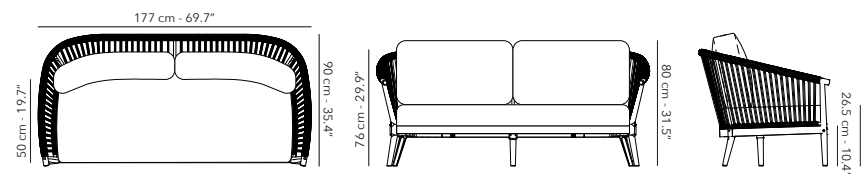

	cat. A	cat. B	cat. C	cat. D
QUICK DRY	€ 545	€ 565	€ 595	€ 645
COMFORT	€ 585	€ 615	€ 645	€ 695

	frame	cushions
nett weight	10.5 kg, 23.1 lbs	/
gross weight	19.5 kg, 43 lbs	/
	91 x 89 x 84.5 cm, 0.7 cbm	/

	cat. A	cat. B	cat. C	cat. D
QUICK DRY	€ 1.355	€ 1.450	€ 1.545	€ 1.675
COMFORT	€ 1.405	€ 1.525	€ 1.595	€ 1.725

	frame	cushions
nett weight	20 kg, 44 lbs	/
gross weight	35.3 kg, 77.8 lbs	/
	184 x 92.5 x 84 cm, 1.4 cbm	/