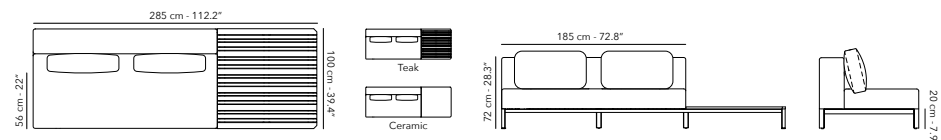

LONG SOFA WITH TABLE

	FUMAUDS02LRF frame - structure	A01 white	choose table top choisissez le plateau kies tafelblad
		A31 charcoal	
	FUMAUTOP07 table top plateau tafelblad	W62 teak	€ 2.995
		K02 bianco	€ 3.495
		K14 taupegrey	
	K31 charcoal		
CUMAUDS02LR cushions - coussins - kussens	C006 vanilla cat. C	€ 1.995	
	C202 smoke grey cat. C		

cover - housse - hoes:
€ 395

	frame	table top teak	table top ceramic	cushions
nett weight	10.9 kg, 24 lbs	10.3 kg, 22.7 lbs	3.3 kg, 7.3 lbs	27 kg, 59.5 lbs
gross weight	17.5 kg, 38.6 lbs	12.5 kg, 27.5 lbs	5 kg, 11 lbs	30 kg, 66.1 lbs
	111 x 99.5 x 29 cm, 0.3 cbm	108 x 109 x 11 cm, 0.1 cbm	108 x 109 x 11 cm, 0.1 cbm	

fabric of choice - tissu de choix - stof naar keuze (p.102):

	cat. A	cat. B	cat. C	cat. D
QUICK DRY FOAM	€ 1.775	€ 1.885	€ 1.995	€ 2.135
COMFORT FOAM	€ 1.955	€ 2.075	€ 2.195	€ 2.350

Separate table top in K02 bianco, K14 taupegrey or K31 charcoal € 1.495.
Plateau individuel en K02 bianco, K14 taupegrey ou K31 charcoal € 1.495.
Afzonderlijk tafelblad in K02 bianco, K14 taupegrey or K31 charcoal € 1.495.