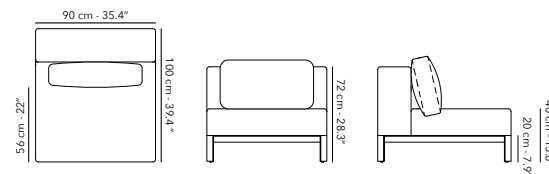

MAUROO

Tables or armrests can be used on both sides, connectors included.
Les tables ou les accoudoirs s'adaptent des deux côtés, connecteurs inclus.
Tafels of armléuningen passen aan beide kanten, connectoren inbegrepen.

Table top is made of solid teak or ceramic 12 mm.
Plateau est teck ou céramique 12 mm.
Tafelblad van massief teak of keramiek 12 mm.

Powder coated aluminium frame.
Structure en aluminium thermolaqué.
Aluminium gepoederlakt frame.

LOUNGE CHAIR 1S

	FUMAUMS02 frame - structure		A01 white	€ 995
			A31 charcoal	
	CUMAUMS02 cushions - coussins - kussens		C006 vanilla cat. C	€ 1.045
			C202 smoke grey cat. C	

cover - housse - hoes:
€ 195

fabric of choice - tissu de choix - stof naar keuze (p.102):

	cat. A	cat. B	cat. C	cat. D
QUICK DRY	€ 935	€ 985	€ 1.045	€ 1.115
COMFORT	€ 975	€ 1.035	€ 1.095	€ 1.165

	frame	cushions
nett weight	10.9 kg, 24 lbs	15 kg, 33 lbs
gross weight	17.5 kg, 38.6 lbs	17.5 kg, 38.6 lbs
	111 x 99.5 x 29 cm, 0.3 cbm	

SOFA 2S

	FUMAUDS02M frame - structure		A01 white	€ 1.625
			A31 charcoal	
	CUMAUDS02M cushions - coussins - kussens		C006 vanilla cat. C	€ 1.695
			C202 smoke grey cat. C	

cover - housse - hoes:
€ 285

fabric of choice - tissu de choix - stof naar keuze (p.102):

	cat. A	cat. B	cat. C	cat. D
QUICK DRY	€ 1.505	€ 1.600	€ 1.695	€ 1.815
COMFORT	€ 1.595	€ 1.695	€ 1.795	€ 1.920