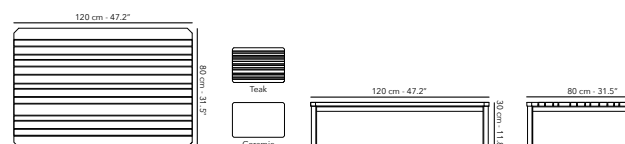

MAUROO

COFFEE TABLE 120 x 80 cm

	FUMAULT03F frame - structure	 A01 white	choose table top choisissez le plateau kies tafelblad
		 A31 charcoal	
FUMAUTOP08 table top plateau tafelblad	 W62 teak	€ 1.295	
	 K02 bianco		
	 K14 taupegrey		
	 K31 charcoal		
		€ 2.495	

	frame	table top teak	table top ceramic
nett weight	22 kg, 48.5 lbs	12.5 kg, 27.6 lbs	/
gross weight	28 kg, 61.7 lbs	14.9 kg, 32.8 lbs	/
	130 x 90 x 36 cm, 0.4 cbm	128 x 88 x 11.5 cm, 0.1 cbm	128 x 88 x 11.5 cm, 0.1 cbm