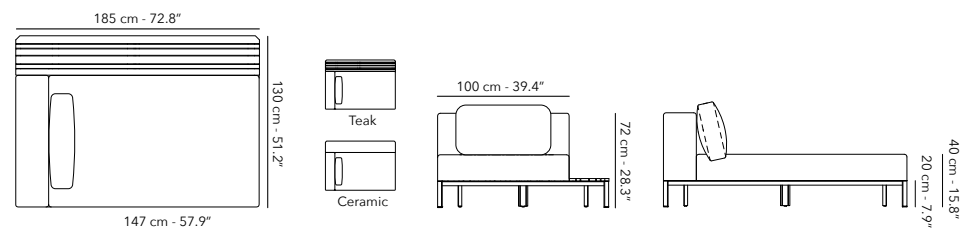

CHAISE LONGUE

	FUMAUCLO2LRF frame - structure		A01 white	choose table top choisissez le plateau kies tafelblad
			A31 charcoal	
	FUMAUTOP09 table top plateau tafelblad		W62 teak	€ 2.395
			K02 bianco	€ 2.995
			K14 taupegrey	
		K31 charcoal		
	CUMAUCLO2 cushions - coussins - kussens		C006 vanilla cat. C	€ 1.795
			C202 smoke grey cat. C	

cover - housse - hoes:
€ 295

	frame	table top teak	table top ceramic	cushions
nett weight	33.9 kg, 74.7 lbs	6.9 kg, 15.2 lbs	3.3 kg, 7.3 lbs	25 kg, 55 lbs
gross weight	44.8 kg, 98.8 lbs	7.5 kg, 16.5 lbs	5 kg, 11 lbs	28 kg, 61.7 lbs
	195 x 138 x 30 cm, 0.8 cbm	193 x 38 x 11.5 cm, 0.1 cbm	193 x 38 x 11.5 cm, 0.1 cbm	

fabric of choice - tissu de choix - stof naar keuze (p.102):

	cat. A	cat. B	cat. C	cat. D
QUICK DRY FOAM	€ 1.615	€ 1.705	€ 1.795	€ 1.915
COMFORT FOAM	€ 1.795	€ 1.895	€ 1.995	€ 2.125

Separate table top in K02 bianco, K14 taupegrey or K31 charcoal € 1.195.
Plateau individuel en K02 bianco, K14 taupegrey ou K31 charcoal € 1.195.
Afzonderlijk tafelblad in K02 bianco, K14 taupegrey or K31 charcoal € 1.195.