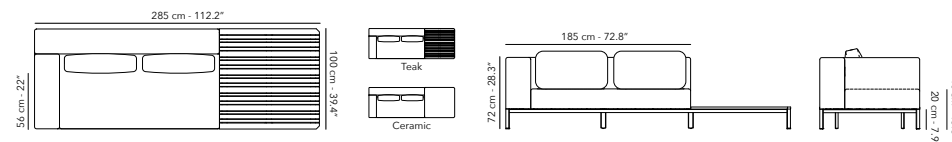

MAUROO

LONG SOFA WITH TABLE & ARM

	FUMAUDS02LRF FUMAUAARM01 frame - structure	A01 white	choose table top choisissez le plateau kies tafelblad	€ 2.995
		A31 charcoal		
	FUMAUTOP07 table top plateau tafelblad	W62 teak	€ 3.495	
		K02 bianco		
		K14 taupegrey		
		K31 charcoal		
	CUMAUDS02LRA cushions - coussins - kussens	C006 vanilla cat. C	€ 2.195	
		C202 smoke grey cat. C		

cover - housse - hoes:
€ 395

fabric of choice - tissu de choix - stof naar keuze (p.102):

	cat. A	cat. B	cat. C	cat. D
QUICK DRY	€ 1.935	€ 2.065	€ 2.195	€ 2.595
COMFORT	€ 2.110	€ 2.255	€ 2.395	€ 2.575

Separate table top in K02 bianco, K14 taupegrey or K31 charcoal € 1.495.
Plateau individuel en K02 bianco, K14 taupegrey ou K31 charcoal € 1.495.
Afzonderlijk tafelblad in K02 bianco, K14 taupegrey or K31 charcoal € 1.495.

	frame	table top teak	table top ceramic	cushions
nett weight	10.9 kg, 24 lbs	10.3 kg, 22.7 lbs	3.3 kg, 7.3 lbs	27 kg, 59.5 lbs
gross weight	17.5 kg, 38.6 lbs	12.5 kg, 27.5 lbs	5 kg, 11 lbs	30 kg, 66.1 lbs
	111 x 99.5 x 29 cm, 0.3 cbm	108 x 109 x 11 cm, 0.1 cbm	108 x 109 x 11 cm, 0.1 cbm