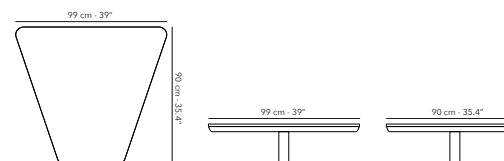

MODULAR TABLE

	FUMAUMT01 frame - structure	A01 white	choose table top choisissez le plateau kies tafelblad
		A31 charcoal	
FUMAUTOP10 table top plateau tafelblad	K02 bianco	€ 1.595	
	K14 taupegrey		
	K31 charcoal		

	frame	table top ceramic
nett weight	22 kg, 48.5 lbs	/
gross weight	28 kg, 61.7 lbs	/
	111 x 96.5 x 30 cm, 0.1 cbm	/