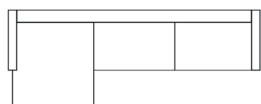

Model options

1 SEAT
W: 80 X D: 90 X H: 88

3 SEAT
W: 220 X D: 100 X H: 88

4 SEAT
W: 280 X D: 100 X H: 88

DAYBED L
W: 215 X D: 100 X H: 88

DAYBED R
W: 215 X D: 100 X H: 88

LOUNGE SOFA L
W: 280 X D: 160 X H: 88

LOUNGE SOFA R
W: 280 X D: 160 X H: 88