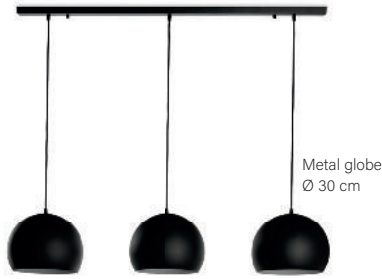

Color ◆ Black

* Bulbs not included

GUGGENHEIM

Metal globe
Ø 24 cm

2706-100-T3-SF240-NE

H max 105 cm | Profile 100 x 5 cm
3*E27 max 60W 230-250V
Color ♥ Black

Metal globe
Ø 30 cm

2706-120-T3-SF300-NE

H max 105 cm | Profile 120 x 5 cm
3*E27 max 60W 230-250V
Color ♥ Black

Metal globe
Ø 24 cm

2706-PL3-RO-SF240-NE

H max 105 cm | Base 36 cm
3*E27 max 60W 230-250V
Color ♥ Black

Metal globe
Ø 30 cm

2706-S1-SF300-NE