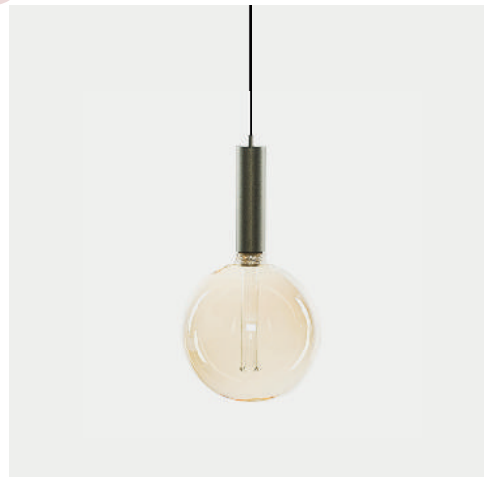

1340-LG2-BRONZO / Globe XL KD

1340-S1-BRONZO / Globe XL KD

Vraag uw kortingsprijs
Ask your Discount Price
Demandez votre prix de Réduction
Fragen Sie Ihren Rabatt Preis
info@bcosy.be