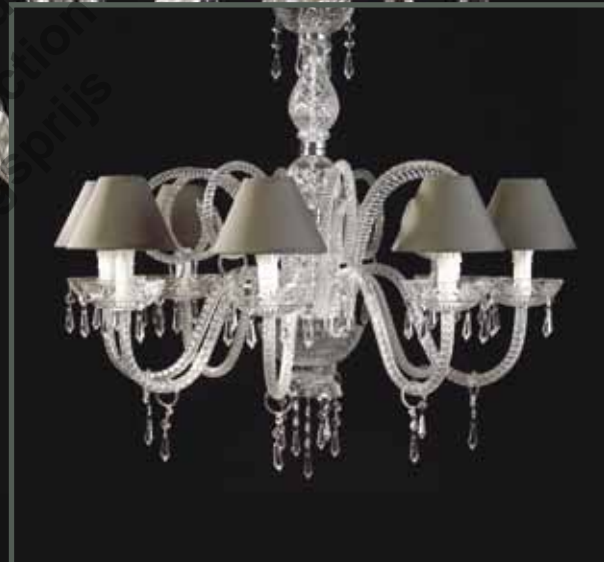

700/6+3 L KRISTAL
H 55 - B 60
9xE14 - MAX 40W - 230-250V
KAP DIAM 13 CHINZ ZWART