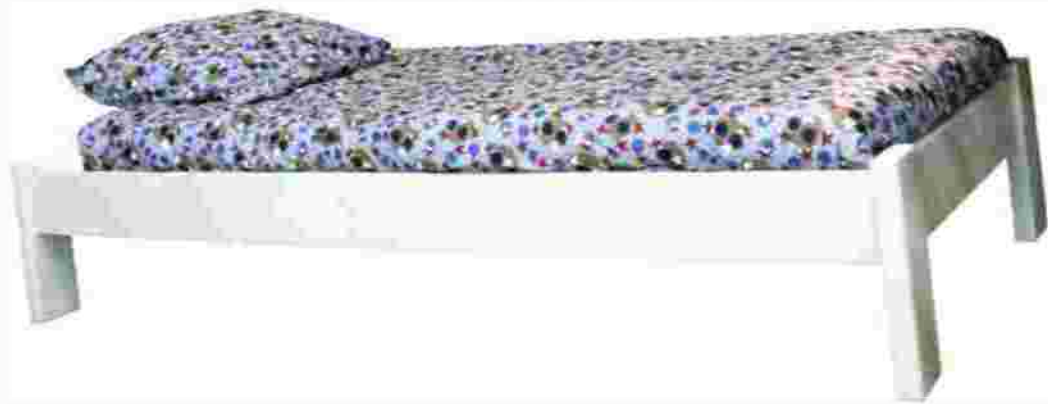

DOMINIQUE

FABRICANT CRÉATIF DE MOBILIER . CREATIVE MEUBELFABRIKANT . FURNITURE MAKER AND DESIGNER

MATHY BY BOLS DOMINIQUE

SAPIN MASSIF LISSE
GLAD GESCHUURD MASSIEF GRELEN
SMOOTH SOLID PINE

BBS

BBS * LON 1200 PAIRE

BBS * LON 1200 PAIRE

PA 90 BB
SO 90 B

JO 90 BB
SO 90 B

ST 90 BB
SO 90 B

SO 90 B
RJ 1000 1PC

CL 90 BB
SO 90 B
RJ 1000 1PC

MA 90 BB
SO 90 B

PS 90 BB
SO 90 B
CPT D