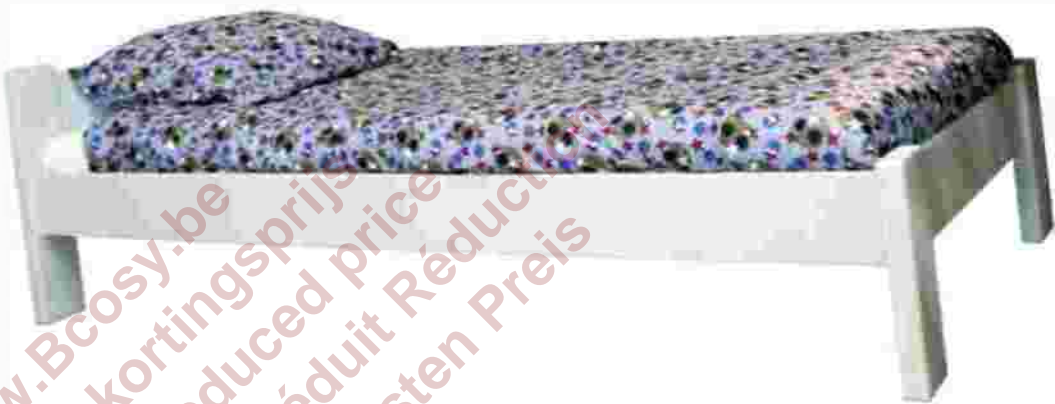

DOMINIQUE

FABRICANT CRÉATIF DE MOBILIER . CREATIVE MEUBELFABRIKANT . FURNITURE MAKER AND DESIGNER

MATHY BY BOLS DOMINIQUE

SAPIN MASSIF LISSE
GLAD GESCHUURD MASSIEF GRELEN
SMOOTH SOLID PINE

BBS

BBS * LON 1200 PAIRE

BBS * LON 1200 PAIRE

PA 90 BB
SO 90 B

JO 90 BB
SO 90 B

ST 90 BB
SO 90 B

SO 90 B
RJ 1000 1PC

CL 90 BB
SO 90 B
RJ 1000 1PC

MA 90 BB
SO 90 B

PS 90 BB
SO 90 B
CPT D