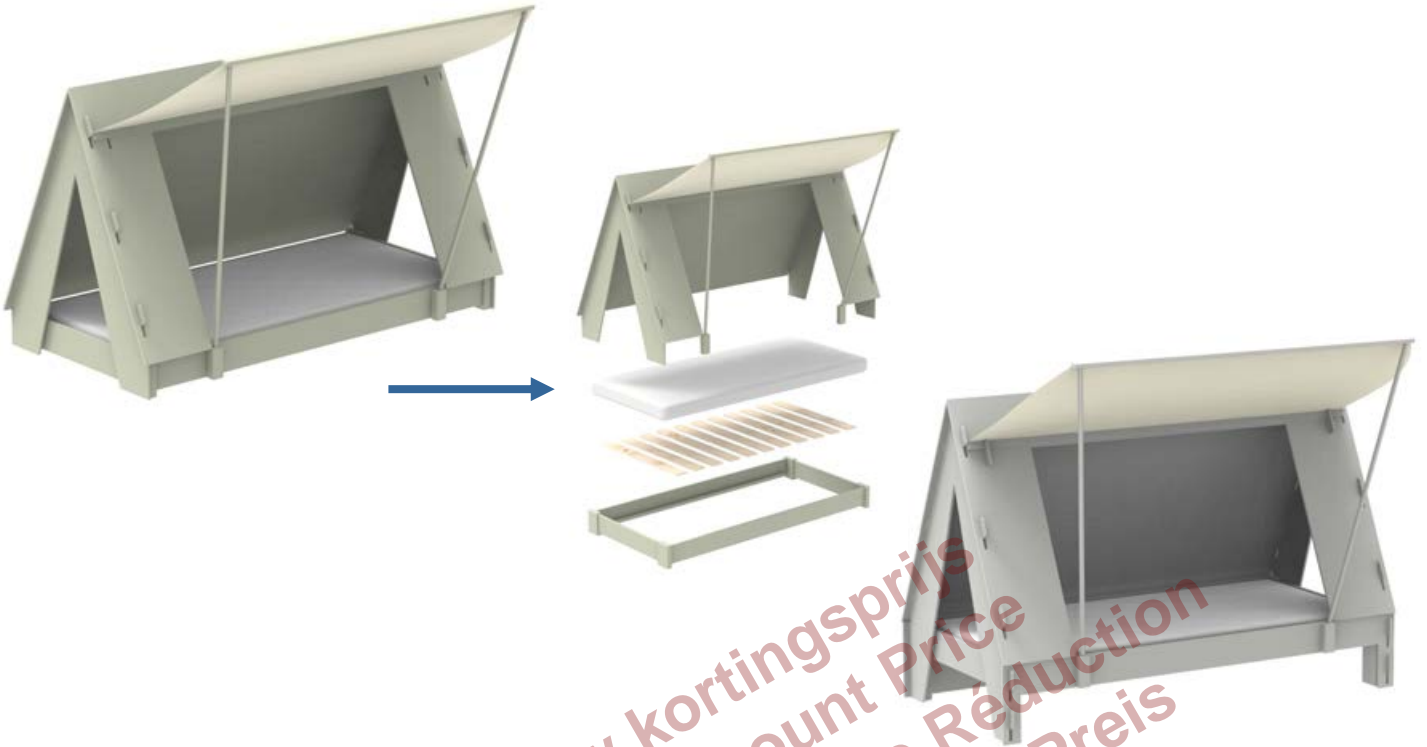

TENTE - TENT

BY FRANÇOIS LAMAZEROLLES

TENT MON LIT 90 | VI 90 BB | SO 90B

TENT LIT 90B | PA 90 BB | SO 90B

Vraag uw kortingsprijs
Ask your Discount Price
Demandez votre prix de Réduction
Fragen Sie Ihren Rabatt Preis
www.Bcosy.be