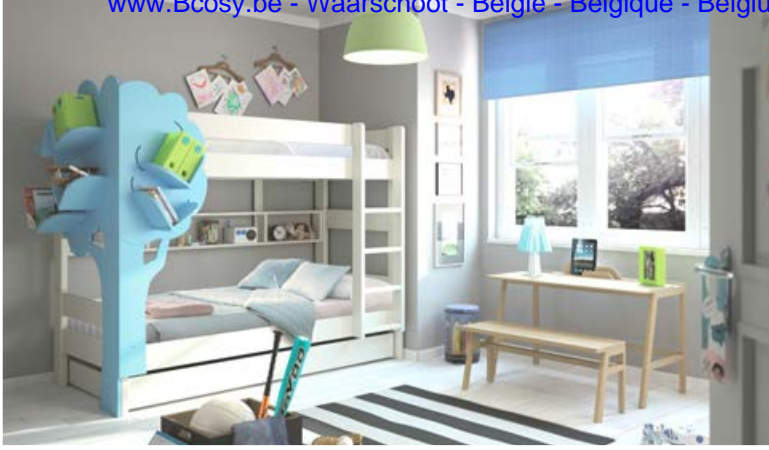

Vraag uw kortingsprijs
Ask your Discount Price
Demandez votre prix de Reduction
Fragen Sie Ihren Rabatt Preis
www.Bcosy.be