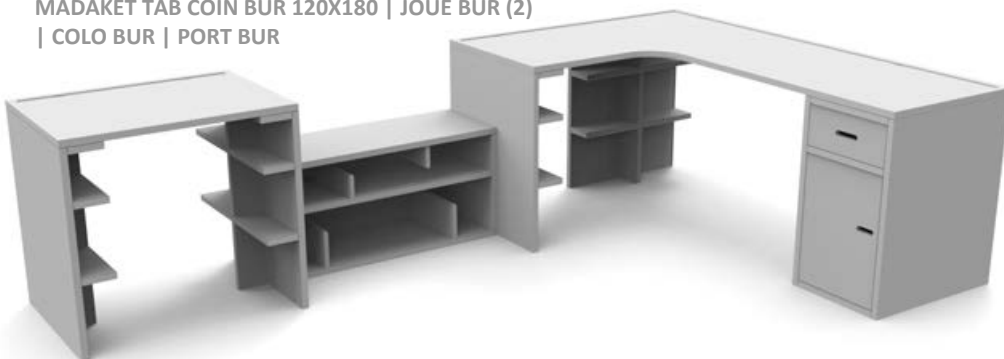

MADAKET TAB BUR 80 | JOUE BUR (2)
MADAKET BIBLIO
MADAKET TAB COIN BUR 120X180 | JOUE BUR (2)
| COLO BUR | PORT BUR