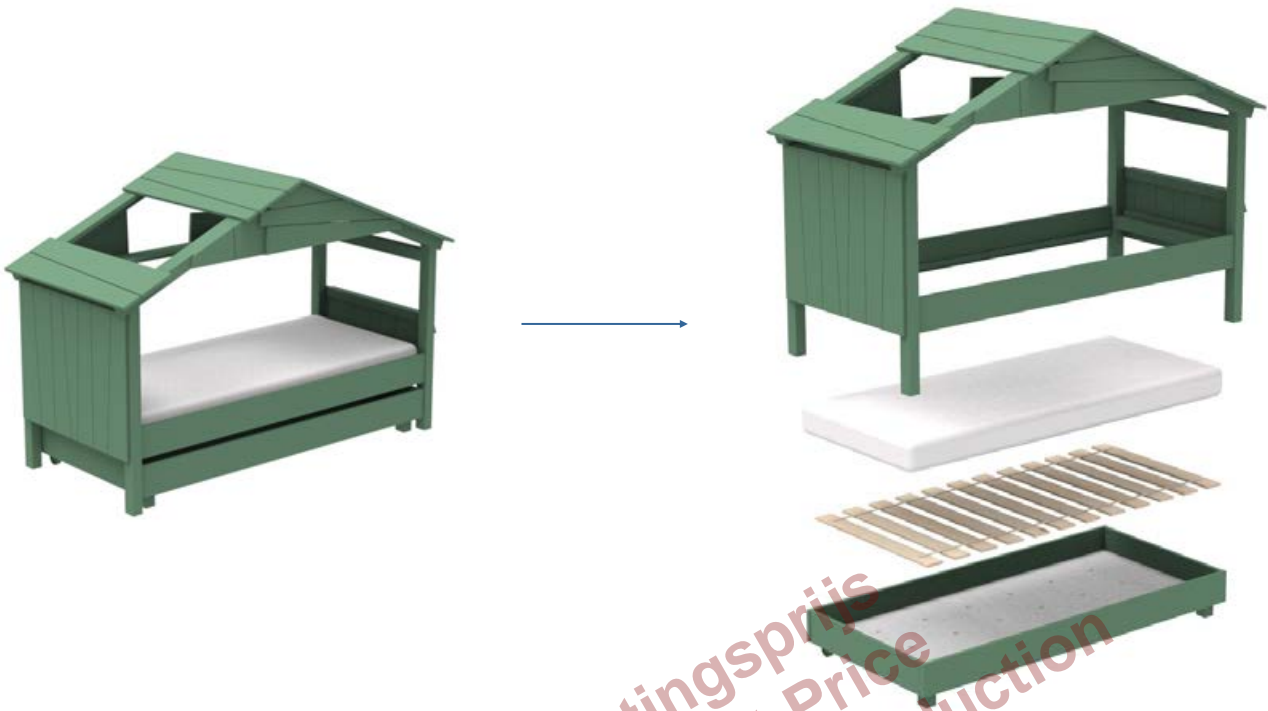

BY FRANÇOIS LAMAZEROLLES

CAB LIT STAR 90B SO | X TL 90B MEL

Vraag uw kortingsprijs
Ask your Discount Price
Demandez votre prix de Réduction
Fragen Sie Ihren Rabatt Preis
www.Bcosy.be

NEW