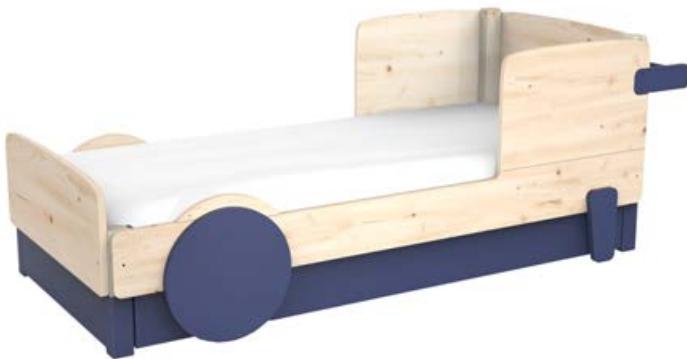

BY CORALIE REVAUD

DISCO 1 LIT 90F SO

MDF + SAPIN + PINE

Vraag uw kortingsprijs
Ask your Discount Price
Demandez votre prix de Réduction
Fragen Sie Ihren Rabatt Preis
www.Bcosy.be

DISCO 1 LIT 90F SO | DISCO 1 KIT F INF