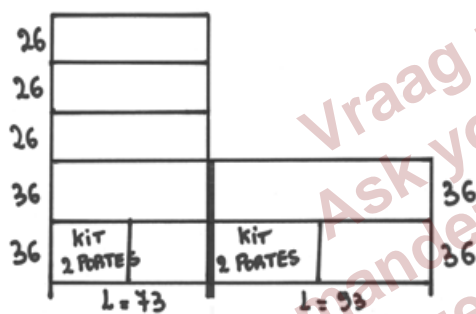

AVEC 1 STICK RETOUCHE COULEUR. ASSEMBLAGE PAR EMBLEMENTS, SANS CLOUS NI VIS.

ÉTAGÈRES COMPOSÉES DE CASIERS DIFFÉRENTS QUI S'IMBRIQUENT JUSQU'À HAUTEUR SOUHAITÉE.

3 LARGEURS COLONNES : INTÉRIEUR L.53 CM OU L.73 CM OU L.93 CM. EXTÉRIEUR L.59 CM OU L.79 CM OU L.99 CM.

2 HAUTEURS CASIERS : INTÉRIEUR H.26 CM OU H. 36 CM.

PROFONDEUR INTÉRIÈRE = 37CM - EXTÉRIÈRE = 40CM.

CAISSON 2 PORTES : EXTÉRIEUR L.53 CM, 73 CM OU 93 CM X H.26 CM OU 36 CM.

FINITIONS : BRUT : À PEINDRE

OU LAQUÉ 1 COULEUR.

BICOLORES + 5 % : 2ÈME COULEUR SUR : LES TABLETTES HORIZONTALES.

Soumettre un bref croquis de votre étagère et nous calculons le prix

Préciser :

1. Largeur colonnes L.53 cm ou L.73 cm ou L.93 cm
2. Hauteur casiers H.26 cm ou H.36 cm
3. Emplacement caissons portes.

Feuille de calcul : voir page suivante. Fichier Excel aussi disponible.

Introduire :

1. Nombre de meubles = Si 2 colonnes hauteurs différentes = 2 meubles : voir Modèle 1 ci-dessous.
  Si 2 colonnes hauteurs identiques = 1 meuble : voir Modèle 2 page suivante.
2. Nombre de rangs = Si 2 colonnes hauteurs différentes = totaliser tous les casiers : voir Modèle 1.
  Si 2 colonnes hauteurs identiques = totaliser les rangées identiques : voir Modèle 2 pg suivante.
3. Nombre de colonnes = Suivant largeur L.53 cm, L.73 cm ou L.93 cm
4. Nombre de casiers = Suivant largeur L.53 cm, L.73 cm ou L.93 cm
5. Nombre de caissons portes = Suivant largeur L.53 cm, L.73 cm ou L.93 cm

DESSINER L'ÉTAGÈRE :