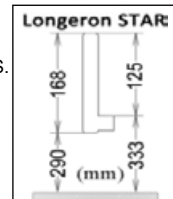

CABANE STAR

by François Lamazerolles

SAPIN MASSIF + MDF.

PIEDS STRUCTURE + LONGERONS = SAPIN DEMI BRUT - HABILLAGE = MDF.

AVEC 1 SOMMIER À LATTES DÉROULABLES + 1 TABLETTE ÉTAGÈRE À L'INTÉRIEUR + 1 STICK COULEUR POUR CACHER LES TÊTES DE VIS.

Panneaux toit et côtés = réversibles.

PLANCHES DÉSTRUCTURÉES, COMME UNE VRAIE CABANE PERCHÉE DANS UN ARBRE.

TIROIR-LIT : SAPIN + FOND MDF MÉLAMINÉ BLANC PERFORÉ. RESTE TOUJOURS EN 90 X 180 OU 90 X 190 INTÉRIEUR.

FINITIONS : BRUT : À PEINDRE
OU LAQUÉ 1 COULEUR.

BICOLORES + 5 % : 2ÈME COULEUR SUR : TOIT.

MATELAS : PAGE 51. MATELAS TIROIR = RECOMMANDÉ ÉP.12CM MAXI.

	CODE	DIMENSIONS EXTÉRIEURES L x P x H	PRIX DE VENTE CONSEILLÉS (EN EURO ET TVAC)	
			BRUT	LAQUES
CABANE STAR				
POUR MATELAS 90 X 200 POUR MATELAS 90 X 190 POUR MATELAS 120 X 200 POUR MATELAS 120 X 190 POUR MATELAS 140 X 200 POUR MATELAS 140 X 190	CAB LIT STAR 90B SO	104 x 228 x 159	1100,00	1404,00
	CAB LIT STAR 90F SO	104 x 228 x 157	1100,00	1404,00
	CAB LIT STAR 120B SO	134 x 228 x 159	1368,00	1756,00
	CAB LIT STAR 120F SO	134 x 228 x 157	1368,00	1756,00
	CAB LIT STAR 140B SO	154 x 228 x 159	1729,00	2189,00
	CAB LIT STAR 140F SO	154 x 228 x 157	1729,00	2189,00
TIROIR-LIT CABANE STAR				
LIT 90X200 = MATELAS TIROIR 90X190 LIT 90X190 = MATELAS TIROIR 90X180 MATELAS ÉP.12CM MAXI FOND MÉLAMINÉ BLANC PERFORÉ 2 ROULETTES DROITES + 2 PIEDS SUPPORTS. RESTE AU SOL. FACE = 17CM	X TL 90 B MEL	94 x 198 x 25	326,00	397,00
	X TL 90 F MEL	94 x 188 x 25	326,00	397,00
CABANE STAR & TIROIR-LIT				
	CAB LIT STAR 90B SO	104 x 228 x 159	1426,00	1801,00
	X TL 90 B MEL	94 x 198 x 25		
	CAB LIT STAR 90F SO	104 x 228 x 157	1426,00	1801,00
	X TL 90 F MEL	94 x 188 x 25		
	CAB LIT STAR 120B SO	134 x 228 x 159	1694,00	2153,00
	X TL 90 B MEL	94 x 198 x 25		
	CAB LIT STAR 120F SO	134 x 228 x 157	1694,00	2153,00
	X TL 90 F MEL	94 x 188 x 25		
	CAB LIT STAR 140B SO	154 x 228 x 159	2055,00	2586,00
	X TL 90 B MEL	94 x 198 x 25		
	CAB LIT STAR 140F SO	154 x 228 x 157	2055,00	2586,00
	X TL 90 F MEL	94 x 188 x 25		
LE TIROIR RESTE TOUJOURS POUR MATELAS 90 X 190 OU 90 X 180 X ÉP.12CM MAXI