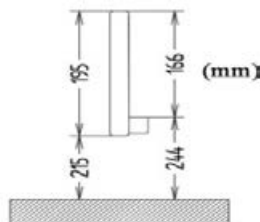

DOMINIQUE SUR-MESURE

VENTE CONSEILLES TVAC

- Tous nos lits sont fournis pour des couchages de 200 cm pour la Belgique.
  Longueur disponible pour sommier = 198 cm.
- **NOS LITS SONT DISPONIBLES EN 190 CM INTÉRIEUR, SANS SUPPLEMENT DE PRIX = A SPECIFIER A LA COMMANDE.**
- **Toujours commander les longerons au moins 2 cm plus longs que la mesure exacte du sommier**
- Longerons de hauteur 195 mm au lieu de 143 mm = + **74,00 €** (pas sur PAUL, JOEL et STEPHANE).

- Pour toute demande particulière = + **32,00 €** par exemple : lits avec 2 têtes ou 2 pieds ;
  hauteur spéciale sous longerons (pas pour Paul, Joël, Stéphane)...
- Pour les lits surélevés de hauteur spéciale : supplément = + **153,00 €**.

Partir du modèle standard de hauteur supérieure et ajouter le supplément. Hauteur maximale = 209cm.

Ex. : SUR 90 x 200 hauteur 175cm = partir du modèle supérieur standard = SUR 186 90 D BB (dissociable dans ce cas) = **1051,00 €**
et ajouter le supplément = + **153,00 €** = **1204,00 €**

N.B. Si hauteur du surélevé supérieure à 172cm = d'office en modèle DISSOCIABLE.
Nous recoupons les pieds des têtes de lit ainsi que les montants de l'échelle par le bas, SANS modifier la hauteur des traverses de têtes, et sans modifier l'écart entre les échelons.

SUPPLÉMENT LITS SUR-MESURE

N.B. Le supplément de prix est à ajouter sur le prix de la dimension supérieure :

	Modèles	¤ en largeur	¤ en longueur
Lits simples : intérieur max : Largeur 180cm Longueur 220cm	Paul, Virginie	55,00	56,00
	Joel	61,00	56,00
	Claude, Stéphane	72,00	56,00
	Maxime	85,00	56,00
	Banquette haute 90x220 MAXI	Non disponible	112,00
	Bébé	Non disponible	Non disponible
	Superposé 149 I & 149 D	121,00	90,00
	Superposé 166 Indissociable	121,00	112,00
	Superposé 166 Dissociable	121,00	155,00
	Superposé 166 80-140 + 90-140	150,00	112,00
Superposés & surélevés : intérieur max : Largeur 120cm Longueur 220cm	Surélevé 127 I	80,00	112,00
	Surélevé 172 I	99,00	112,00
	Surélevé 186 D	121,00	112,00
	Surélevé 209 D	121,00	112,00
	Superposé 196 I	150,00	155,00
	ACCESSOIRES		
		¤ en largeur	¤ en longueur
Tiroirs-lits, Face Glognes, Sommier, support sommier : Extérieur max : Longueur 200cm	TL	Non disponible	159,00
	TRK	Non disponible	Non disponible
	FACE TL GIG	Non disponible	78,00
	Sommier Max.largeur 140cm	42,00	45,00
	Supports sommier	Non disponible	21,00

Ex. : 149 I 75 x 200cm en laques = partir du modèle supérieur standard = 149 80 I BB (80 x 200) = **761,00 €**
+ ajouter le supplément sur mesure en largeur = + **121,00 €** = **882,00 €**

Ex. : 149 I 110 x 180cm en laques = partir du modèle supérieur standard = 149 120 I BB (120 x 200) = **880,00 €**
+ ajouter le supplément sur mesure en largeur = + **121,00 €**
+ ajouter le supplément sur mesure en longueur = + **90,00 €** = **1091,00 €**

Ex. : 149 I 130 x 200cm = **sur devis** car la dimension maximale des superposés et surélevés est de 120cm = Nous consulter.