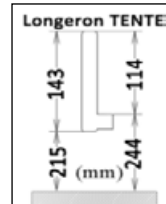

TENTE

by François Lamazerolles

SAPIN MASSIF + MDF.

TENTE : MONTESSORI OU SIMPLE.

STRUCTURE TIPI = MDF. S'ENFILE SUR LIT VIRGINIE, PAUL OU CLAUDE 2 TÊTES : COLLECTION DOMINIQUE = SAPIN MASSIF. AVEC 1 SOMMIER À LATTES DÉROULABLES + 1 TOILE ÉCRU AMOVIBLE (NETTOYAGE À SEC) + 1 STICK COULEUR.

TIROIR-LIT : SAPIN + FOND MDF MÉLAMINÉ BLANC PERFORÉ. RESTE TOUJOURS EN 90 X 180 OU 90 X 190 INTÉRIEUR.

FINITIONS : BRUT : À PEINDRE
OU LAQUÉ 1 COULEUR.

BICOLORES + 5 % : 2ÈME COULEUR SUR : PANNEAUX DES TÊTES (POINTE).

MATELAS : PAGE 51. MATELAS TIROIR = RECOMMANDÉ ÉP.12CM MAXI.

	CODE	DIMENSIONS EXTÉRIEURES L x P x H	PRIX DE VENTE CONSEILLÉS (EN EURO ET TVAC)	
			BRUT	LAQUES
TENTE MONTESSORI				
POUR MATELAS 90 X 200 POUR MATELAS 90 X 190 SANS LE TIPI = LIT "VIRGINIE" MONTESSORI : COLLECTION DOMINIQUE	TEN MON LIT 90B SO VI 90 BB - SO 90 B	110 x 218 x 127	687,00	916,00
	TEN MON LIT 90F SO VI 90 BF - SO 90 F	110 x 208 x 127	687,00	916,00
TENTE				
POUR MATELAS 90 X 200 POUR MATELAS 90 X 190 POUR MATELAS 120 X 200 POUR MATELAS 120 X 190 POUR MATELAS 140 X 200 POUR MATELAS 140 X 190 SANS LE TIPI = LIT SIMPLE PAUL OU CLAUDE 2 TÊTES POUR LE 120 ET 140 : COLLECTION DOMINIQUE	TEN LIT 90B SO PA 90 BB - SO 90 B	110 x 218 x 146	753,00	1059,00
	TEN LIT 90F SO PA 90 BF - SO 90 F	110 x 208 x 146	753,00	1059,00
	TEN LIT 120B CL 120 BB 2T- SO 120 B	140 x 218 x 159	1392,00	1943,00
	TEN LIT 120F CL 120 BF 2T- SO 120 F	140 x 208 x 159	1392,00	1943,00
	TEN LIT 140B CL 140 BB 2T- SO 140 B	160 x 218 x 152	1462,00	2041,00
	TEN LIT 140F CL 140 BF 2T- SO 140 F	160 x 208 x 152	1462,00	2041,00
TIROIR-LIT TENTE / DOMINIQUE				
MATELAS ÉP.12CM MAXI LIT 90X200 = MATELAS TIROIR 90X190 LIT 90X190 = MATELAS TIROIR 90X180 SAPIN MASSIF + FOND MÉLAMINÉ BLANC PERFORÉ 5 ROULETTES. RESTE AU SOL. FACE = 17CM	TL 90 B MEL	94 x 198 x 18	268,00	346,00
	TL 90 F MEL	94 x 188 x 18	268,00	346,00