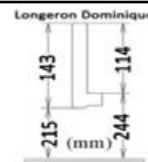

DOMINIQUE LITS SUPERPOSÉS

CONFORMITÉ : EN 747.

SOMMIER + MATELAS SUPÉRIEUR = 17CM MAXIMUM. NOTRE SOMMIER DÉROULABLE = 1,5CM + UN MATELAS DE 15CM MAXIMUM.

TOUS LES LITS SONT DISPONIBLES EN LONGUEUR 190CM EX. 149 90 I B F : A PRÉCISER À LA COMMANDE.

AVEC 1 STICK COULEUR. ÉCHELLE GAUCHE OU DROITE AU CHOIX LORS DU MONTAGE.

SANS SOMMIER : VOIR PG 38. TIROIRS-LIT : PG 38. ACCESSOIRES : PG 39.

	CODE	DIMENSIONS EXTÉRIEURES L x P x H	PRIX DE VENTE CONSEILLÉS (EN EURO ET TVAC)		
			BRUT	VERNI + LASURE + LAQUES	
SUPERPOSÉ 149 INDISSOCIABLE					
	POUR MATELAS 80 X 200	149 80 I BB	94 x 209 x 149	553,00	761,00
	POUR MATELAS 90 X 200	149 90 I BB	104 x 209 x 149	553,00	761,00
	POUR MATELAS 120 X 200	149 120 I BB	134 x 209 x 149	637,00	880,00
	SANS SOMMIER : PG 38				
SUPERPOSÉ 149 DISSOCIABLE					
	POUR MATELAS 80 X 200	149 80 D BB	94 x 209 x 149	615,00	846,00
	POUR MATELAS 90 X 200	149 90 D BB	104 x 209 x 149	615,00	846,00
	POUR MATELAS 120 X 200	149 120 D BB	134 x 209 x 149	707,00	981,00
	SANS SOMMIER : PG 38 149 D = 2 FACONS DE DISSOCIER				
OU					
SUPERPOSÉ 166 INDISSOCIABLE					
	POUR MATELAS 80 X 200	166 80 I BB	94 x 209 x 166	588,00	804,00
	POUR MATELAS 90 X 200	166 90 I BB	104 x 209 x 166	588,00	804,00
	POUR MATELAS 120 X 200	166 120 I BB	134 x 209 x 166	666,00	923,00
	SANS SOMMIER : PG 38				
SUPERPOSÉ 166 DISSOCIABLE					
	POUR MATELAS 80 X 200	166 80 D BB	94 x 209 x 166	765,00	1051,00
	POUR MATELAS 90 X 200	166 90 D BB	104 x 209 x 166	765,00	1051,00
	POUR MATELAS 120 X 200	166 120 D BB	134 x 209 x 166	856,00	1186,00
	SANS SOMMIER : PG 38 166 D DISSOCIÉ = 2 LITS IDENTIQUES