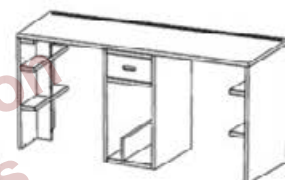

= 925,00 €

+

+

+

=

= 1071,00 €

+

+

=