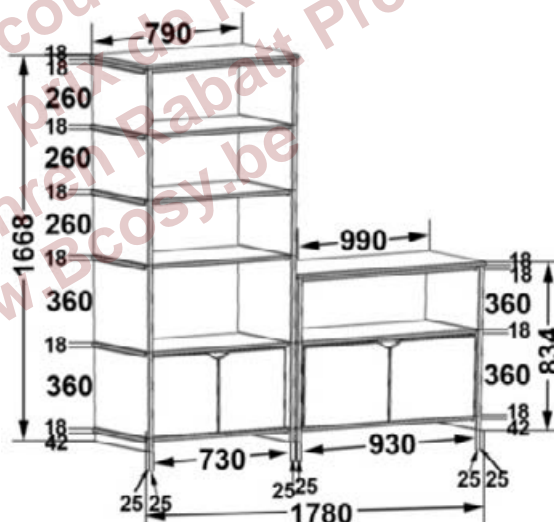

DÉTAIL MODÈLE 1 : HAUTEUR DIFFÉRENTE

1. 2 COLONNES DIFFÉRENTES
   7 CASIERS = 7 RANGS
   1 COLONNE L.73
   1 COLONNE L.93
   5 CASIERS L.73 (3 X H.26 + 2 X H.36)
   2 CASIERS L.93 (2 X H.36)
   1 CAISSON PORTES L.73 X H.36
   1 CAISSON PORTES L.93 X H.36

VOICI L'ÉTAGÈRE = MODÈLE 1 = HAUTEUR DIFFÉRENTE