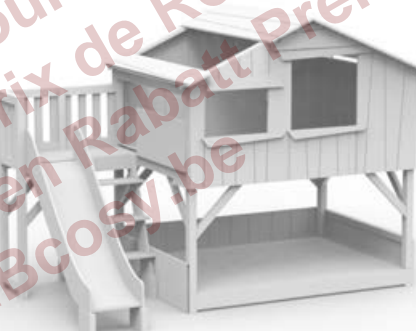

MODÈLE 10 :
CAB LIT SUP 120F SPO TR -
2X10
CAB TOB SUP + DOBLE PF
= 5192,00 €
L.312 X P.179 X H.221