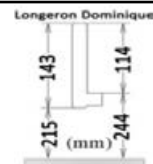

DOMINIQUE LITS SUPERPOSÉS

CONFORMITÉ : EN 747.

SOMMIER + MATELAS SUPÉRIEUR = 17CM MAXIMUM. NOTRE SOMMIER DÉROULABLE = 1,5CM + UN MATELAS DE 15CM MAXIMUM.

TOUS LES LITS SONT DISPONIBLES EN LONGUEUR 190CM EX. 196 90 I B F : A PRÉCISER À LA COMMANDE.

AVEC 1 STICK COULEUR. ÉCHELLE GAUCHE OU DROIT AU CHOIX LORS DU MONTAGE.

SANS SOMMIER : VOIR PG 38. TIROIRS-LIT : PG 38. ACCESSOIRES : PG 39.

	CODE	DIMENSIONS EXTÉRIEURES L x P x H	PRIX DE VENTE CONSEILLÉS (EN EURO ET TVAC)		
			BRUT	VERNI + LASURE + LAQUES	
SUPERPOSÉ 166 INDISSOCIABLE 80-140 OU 90-140					
HAUT : MATELAS 80 X 200 BAS : MATELAS 140 X 200 ECHELLE TÊTE GAUCHE ECHELLE TÊTE DROITE HAUT : MATELAS 90 X 200 BAS : MATELAS 140 X 200 ECHELLE TÊTE GAUCHE ECHELLE TÊTE DROITE POUR LIT DU BAS = 2 SOMMIERS 70CM + 1 SUPPORT SOMMIER SANS SOMMIERS & SUPPORT : PG 38	166 G 80-140 I BB	138 x 217 x 166	1016,00	1250,00	
	166 D 80-140 I BB	138 x 217 x 166	1016,00	1250,00	
	166 G 90-140 I BB	148 x 217 x 166	1016,00	1250,00	
	166 D 90-140 I BB	148 x 217 x 166	1016,00	1250,00	
	SUPERPOSÉ TRIPLE 196 INDISSOCIABLE				
	POUR MATELAS 80 X 200 196 80 I BB 94 x 209 x 196 1048,00 1441,00 POUR MATELAS 90 X 200 196 90 I BB 104 x 209 x 196 1048,00 1441,00 POUR MATELAS 120 X 200 196 120 I BB 134 x 209 x 196 1165,00 1603,00 SANS SOMMIER : PG 38