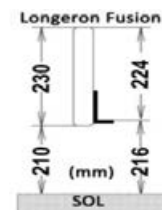

FUSION

by David Enthoven

MULTIPLEX BOULEAU 18 MM + ALU.

AVEC PROFILÉ ALU LAQUÉ BLANC (REF. ... BC) OU ANODISÉ (REF. ... ANO). PAS D'ALU SUR LE BLOC 3 TIROIRS ET LE TABOURET.
TOUS LES LITS SONT LIVRÉS AVEC SOMMIER.

DISPONIBLES EN LONGUEUR 190CM EX. FUSION LIT ENFANT 90 F SO : A PRÉCISER À LA COMMANDE.

FINITIONS : BRUT : À PEINDRE
OU VERNI NATUREL
OU LAQUÉ 1 COULEUR (COUVRANT)

BICOLORES + 5 % : 2ÈME COULEUR SUR : CÔTÉS LIT BÉBÉ - LONGERONS LIT JUNIOR - LONGERONS + ÉCHELLES SUPERPOSÉ
ET SURÉLEVÉ - FACES DES TIROIRS - LES PORTES.

MATELAS : PAGE 51.

	CODE	DIMENSIONS EXTÉRIEURES L x P x H	PRIX DE VENTE CONSEILLÉS (EN EURO ET TVAC)	
			BRUT	VERNI + LAQUES
LIT BÉBÉ				
LIT BÉBÉ ALU ANODISÉ LIT BÉBÉ ALU BLANC POUR MATELAS 60 X 120 SOMMIER MULTIPLEX PERFORÉ, RÉGLABLE EN 3 POSITIONS	FUS LIT BB ANO	64 x 124 x 85	726,00	839,00
	FUS LIT BB BC	64 x 124 x 85	726,00	839,00
LIT JUNIOR				
LIT JUNIOR ALU ANODISÉ LIT JUNIOR ALU BLANC POUR MATELAS 90X200 OU 190 : À PRÉCISER SOMMIER PERFORÉ AGGLOMÉRÉ BLANC ÉP. 1,8CM.	FUS LIT ENFANT 90B SO ANO	95 x 205 x 75	484,00	542,00
	FUS LIT ENFANT 90B SO BC	95 x 205 x 75	484,00	542,00
SUPERPOSÉ 162 INDISSOCIABLE				
SUPERPOSÉ ALU ANODISÉ SUPERPOSÉ ALU BLANC POUR MATELAS 90X200 OU 190 : À PRÉCISER. 2 SOMMIERS PERFORÉS AGGLOMÉRÉ BLANC. ÉCHELLE À GAUCHE OU À DROITE AU CHOIX LORS DU MONTAGE. AVEC 1 STICK COULEUR	FUS SUP 162 90B 2SO ANO	95 x 205 x 162	1129,00	1290,00
	FUS SUP 162 90B 2SO BC	95 x 205 x 162	1129,00	1290,00
TIROIR-LIT OU RANGEMENT				
SI LIT INTÉRIEUR 90X200 = MATELAS TIROIR 90X190 SI LIT INTÉRIEUR 90X190 = MATELAS TIROIR 90X180 MATELAS TIROIR = ÉP.12CM MAXI FOND PERFORÉ MDF MÉLAMINÉ BLANC 5 ROULETTES. RESTE AU SOL. FACE = 18CM.	FUS TL 90 B	94 x 188 x 20	404,00	475,00
SURÉLEVÉ 162 INDISSOCIABLE				
SURÉLEVÉ ALU ANODISÉ SURÉLEVÉ ALU BLANC POUR MATELAS 90X200 OU 190 : À PRÉCISER. 1 SOMMIER PERFORÉ AGGLOMÉRÉ BLANC. ÉCHELLE À GAUCHE OU À DROITE AU CHOIX LORS DU MONTAGE. AVEC 1 STICK COULEUR	FUS SUR 162 90B 2SO ANO	95 x 205 x 162	941,00	1083,00
	FUS SUR 162 90B 2SO BC	95 x 205 x 162	941,00	1083,00