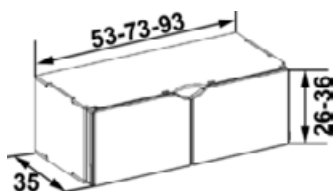

DÉTAIL CAISSON PORTES :