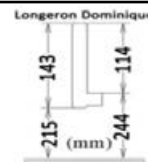

DOMINIQUE LITS SURÉLEVÉS

CONFORMITÉ : EN 747.

SOMMIER + MATELAS SUPÉRIEUR = 17CM MAXIMUM. NOTRE SOMMIER DÉROULABLE = 1,5CM + UN MATELAS DE 15CM MAXIMUM.

TOUS LES LITS SONT DISPONIBLES EN LONGUEUR 190CM EX. SUR 127 90 I B F : A PRÉCISER À LA COMMANDE.

AVEC 1 STICK COULEUR. ÉCHELLE GAUCHE OU DROIT AU CHOIX LORS DU MONTAGE.

SANS SOMMIER : VOIR PG 38. BUREAUX : PG 35. MEUBLES DE RANGEMENT : PG 36 + 37. ACCESSOIRES : PG 39.

	CODE	DIMENSIONS EXTÉRIEURES L x P x H	PRIX DE VENTE CONSEILLÉS (EN EURO ET TVAC)		
			BRUT	VERNI + LASURE + LAQUES	
SURÉLEVÉ 127 INDISSOCIABLE					
POUR MATELAS 80 X 200 POUR MATELAS 90 X 200 POUR MATELAS 120 X 200 BUREAU ROULANT : PG 35 CAISSONS RANGEMENT : PG 36 SANS SOMMIER : PG 38	SUR 127 80 I BB	94 x 209 x 127	457,00	630,00	
	SUR 127 90 I BB	104 x 209 x 127	457,00	630,00	
	SUR 127 120 I BB	134 x 209 x 127	521,00	710,00	
SURÉLEVÉ 172 INDISSOCIABLE					
POUR MATELAS 80 X 200 POUR MATELAS 90 X 200 POUR MATELAS 120 X 200 BIBLIOTHÈQUE : PG 37 SANS SOMMIER : PG 38	SUR 172 80 I BB	94 x 209 x 172	529,00	724,00	
	SUR 172 90 I BB	104 x 209 x 172	529,00	724,00	
	SUR 172 120 I BB	134 x 209 x 172	592,00	804,00	
SURÉLEVÉ 186 DISSOCIABLE					
POUR MATELAS 80 X 200 POUR MATELAS 90 X 200 POUR MATELAS 120 X 200 ETAGÈRE COMPRISE BIBLIOTHÈQUE : PG 37 SANS SOMMIER : PG 38	SUR 186 80 D BB	94 x 209 x 186	765,00	1051,00	
	SUR 186 90 D BB	104 x 209 x 186	765,00	1051,00	
	SUR 186 120 D BB	134 x 209 x 186	870,00	1201,00	
SURÉLEVÉ 209 DISSOCIABLE					
POUR MATELAS 80 X 200 POUR MATELAS 90 X 200 POUR MATELAS 120 X 200 ETAGÈRE COMPRISE SANS SOMMIER : PG 38 186 & 209 DISSOCIÉS = 1 LIT SIMPLE	SUR 209 80 D BB	94 x 209 x 209	859,00	1210,00	
	SUR 209 90 D BB	104 x 209 x 209	859,00	1210,00	
	SUR 209 120 D BB	134 x 209 x 209	965,00	1360,00