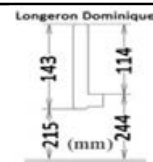

- FACES DES TIROIRS - LES PORTES.

MATELAS : PAGE 51.

	CODE	DIMENSIONS EXTÉRIEURES L x P x H	PRIX DE VENTE CONSEILLÉS (EN EURO ET TVAC)	
			BRUT	VERNI + LASURE + LAQUES
<b>LIT BÉBÉ</b>				
 <p>POUR MATELAS 60 X 120 AVEC SOMMIER MULTIPLEX PERFORÉ, RÉGLABLE EN 3 POSITIONS 2 BARREAUX AMOVIBLES SUR 1 CÔTÉ</p>	<b>BBS</b>	68 x 126 x 91	<b>416,00</b>	<b>572,00</b>
<b>KIT 4 ROULETTES LIT BÉBÉ</b>				
 <p>KIT ROULETTES NOIRES <b>KIT ROULETTE BB</b> KIT ROULETTES BLANCHES <b>KIT ROULETTE BB BLANC</b> 2 ROULETTES AVEC FREINS. ROULETTES OBLIGATOIRES POUR PLACER LE TIROIR BÉBÉ</p>			<b>22,00</b>	<b>22,00</b>
<b>TIROIR BÉBÉ</b>				
 <p>RANGEMENT POUR LIT BÉBÉ 60 X 120 SUR ROULETTES</p>	<b>TRK BEBE</b>	63 x 115 x 18	<b>132,00</b>	<b>181,00</b>
<b>PAIRE DE LONGERONS LIT BÉBÉ</b>				
 <p>POUR LIT BÉBÉ 60 X 120 <b>LON 1200 PAIRE</b> EMPLACEMENT DES FERRURES EST POINTÉ</p>		120 x 2 x 15	<b>73,00</b>	<b>112,00</b>
<b>PAIRE DE BASCULES LIT BÉBÉ</b>				
 <p>POUR LIT BÉBÉ 60 X 120 <b>PAIRE BASCULE BB SAP</b></p>		76 x 4 x 5	<b>60,00</b>	<b>81,00</b>
<b>VIRGINIE / MONTESSORI</b>				
 <p>POUR MATELAS 80 X 200 <b>VI 80 BB</b> POUR MATELAS 90 X 200 <b>VI 90 BB</b> POUR MATELAS 120 X 200 <b>VI 120 BB</b> RESTE AU SOL <b>SANS SOMMIER : PG 38</b> <b>AUSSI DISPONIBLE EN LONGUEUR 190CM EX. VI 90 F</b> A PRÉCISER À LA COMMANDE.</p>		88 x 209 x 18 98 x 209 x 18 128 x 209 x 18	<b>194,00</b> <b>194,00</b> <b>209,00</b>	<b>267,00</b> <b>267,00</b> <b>288,00</b>

**DOMINIQUE LITS SIMPLES**

TOUS LES LITS SONT DISPONIBLES EN LONGUEUR 190CM EX. PA 90 B F : A PRÉCISER À LA COMMANDE.

SANS SOMMIER : VOIR PG 38.

TIROIRS-LIT : PG 38.

CAISSON RANGEMENT BANQUETTE : PG 36.

ACCESSOIRES : PG 39.