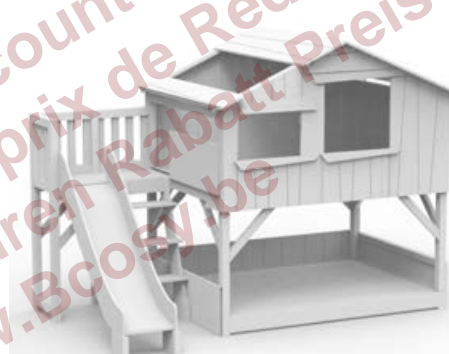

MODEL 9 :
CAB LIT SUP 90-140F S.POR
CAB TOB SUP + DOUBLE PF
= 4961,00 €
L.312 X W.179 X H.221

MODEL 10 :
CAB LIT SUP 120F SPO TR -
2X10
CAB TOB SUP + DOBLE PF
= 5192,00 €
L.312 X W.179 X H.221