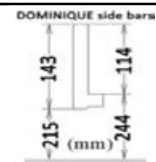

DOMINIQUE SINGLE BEDS

ALL BEDS ARE AVAILABLE IN 190CM LENGTH

EX. PA 90 B F : SPECIFY TO THE ORDER.

WITHOUT BASES: SEE PG 38.
 PULL-OUT BEDS: PG 38.
 BOX FOR RAISED DAYBED: PG 36.
 ACCESSORIES: PG 39.

	CODE	EXTERNAL DIMENSIONS L x W x H	RECOMMENDED RETAIL PRICE (IN EURO AND INCLUDING VAT)	
			UNFINISHED	NATURAL+STAINED +LAQUERS
PAUL				
<p>FOR MATTRESS 80 X 200</p> <p>FOR MATTRESS 90 X 200</p> <p>FOR MATTRESS 120 X 200</p> <p>FOR MATTRESS 140 X 200</p> <p>FOR MATTRESS 160 X 200</p> <p>FOR MATTRESS 180 X 200</p> <p>WITHOUT BASE: PG 38</p>	PA 80 BB	88 x 209 x 36	194,00	267,00
	PA 90 BB	98 x 209 x 36	194,00	267,00
	PA 120 BB	128 x 209 x 36	209,00	288,00
	PA 140 BB	148 x 209 x 36	221,00	305,00
	PA 160 BB	168 x 209 x 36	225,00	308,00
	PA 180 BB	188 x 209 x 36	247,00	340,00
JOËL				
<p>FOR MATTRESS 80 X 200</p> <p>FOR MATTRESS 90 X 200</p> <p>FOR MATTRESS 120 X 200</p> <p>FOR MATTRESS 140 X 200</p> <p>FOR MATTRESS 160 X 200</p> <p>FOR MATTRESS 180 X 200</p> <p>WITHOUT BASE: PG 38</p>	JO 80 BB	88 x 209 x 59	221,00	305,00
	JO 90 BB	98 x 209 x 59	221,00	305,00
	JO 120 BB	128 x 209 x 59	249,00	346,00
	JO 140 BB	148 x 209 x 59	274,00	378,00
	JO 160 BB	168 x 209 x 59	276,00	381,00
	JO 180 BB	188 x 209 x 59	306,00	420,00
STÉPHANE				
<p>FOR MATTRESS 80 X 200</p> <p>FOR MATTRESS 90 X 200</p> <p>FOR MATTRESS 120 X 200</p> <p>FOR MATTRESS 140 X 200</p> <p>FOR MATTRESS 160 X 200</p> <p>FOR MATTRESS 180 X 200</p> <p>WITHOUT BASE: PG 38</p>	ST 80 BB	88 x 209 x 82	253,00	347,00
	ST 90 BB	98 x 209 x 82	253,00	347,00
	ST 120 BB	128 x 209 x 82	292,00	401,00
	ST 140 BB	148 x 209 x 82	324,00	445,00
	ST 160 BB	168 x 209 x 82	331,00	453,00
	ST 180 BB	188 x 209 x 82	351,00	484,00
CLAUDE				
<p>FOR MATTRESS 80 X 200</p> <p>FOR MATTRESS 90 X 200</p> <p>FOR MATTRESS 120 X 200</p> <p>FOR MATTRESS 140 X 200</p> <p>FOR MATTRESS 160 X 200</p> <p>FOR MATTRESS 180 X 200</p> <p>WITHOUT BASE: PG 38</p>	CL 80 BB	88 x 209 x 59	253,00	347,00
	CL 90 BB	98 x 209 x 59	253,00	347,00
	CL 120 BB	128 x 209 x 59	292,00	401,00
	CL 140 BB	148 x 209 x 59	324,00	445,00
	CL 160 BB	168 x 209 x 59	331,00	453,00
	CL 180 BB	188 x 209 x 59	351,00	484,00
MAXIME				
<p>FOR MATTRESS 80 X 200</p> <p>FOR MATTRESS 90 X 200</p> <p>FOR MATTRESS 120 X 200</p> <p>FOR MATTRESS 140 X 200</p> <p>FOR MATTRESS 160 X 200</p> <p>FOR MATTRESS 180 X 200</p> <p>WITHOUT BASE: PG 38</p>	MA 80 BB	88 x 209 x 82	290,00	398,00
	MA 90 BB	98 x 209 x 82	290,00	398,00
	MA 120 BB	128 x 209 x 82	331,00	454,00
	MA 140 BB	148 x 209 x 82	364,00	500,00
	MA 160 BB	168 x 209 x 82	373,00	514,00
	MA 180 BB	188 x 209 x 82	407,00	561,00
RAISED DAYBED				
<p>FOR MATTRESS 90 X 200</p> <p>FOR MATTRESS 90 X 190</p> <p>STORAGE BOX: PG 36</p> <p>WITHOUT BASE: PG 38</p>	BANQ HAUT 90 BB	98 x 209 x 90	334,00	480,00
	BANQ HAUT 90 BF	98 x 199 x 90	334,00	480,00