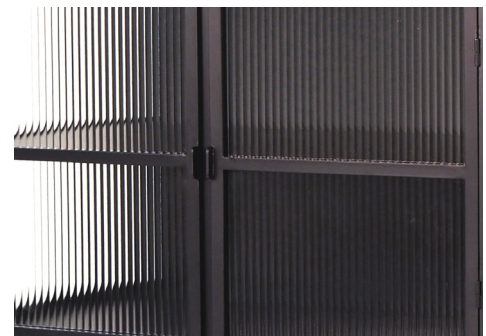

# AMBRA 05/ 06

**model** sideboard 06  
**material** optic glass / metal  
**color** black

**TV cabinet 05**  
170 x 50 x 60 H

**sideboard 06**  
180 x 43 x 90 H

**production** A

# AMBRA 07/ 08

**model** cabinet 07  
**material** optic glass / metal  
**color** black

**cabinet 07**  
100 x 43 x 180 H

**small cabinet 08**  
50 x 43 x 140 H

**production** A