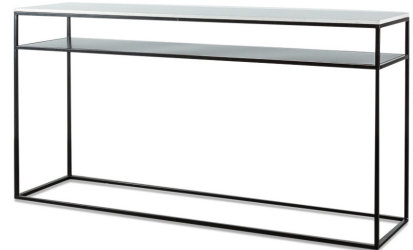

# MODENA 01- 1/2/3/4

**model** coffee table 01-3  
**material** composite marble / metal  
**color** white / black

**side table 01-1**  
50 x 50 x 50 H

**coffee table 01-2**  
100 x 100 x 40 H

**coffee table 01-3**  
140 x 70 x 40 H

**console 01-4**  
160 x 40 x 84 H

**production** A / B (only oak)

# MODENA 02/ 03/ 04

**model** coffee & side table set  
**material** metal  
**color** black

**A sofa table 02**  
 50 x 35 x 70 H  
 30 x 40 x 70 H

**B modena square 03**  
 80 x 80 x 46 H  
 60 x 60 x 38 H  
 40 x 40 x 40 H

**production** A / B

(A)

**C modena round 04**  
 Ø 40 x 55 H  
 Ø 80 x 35 H  
 Ø 60 x 50 H

(B)

(C)