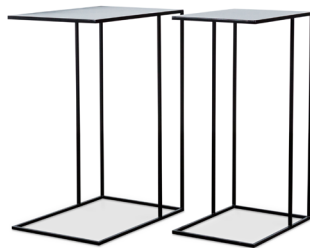

# MODENA 01- 1/2/3/4

**model** coffee table 01-3  
**material** composite marble / metal  
**color** white / black

**side table 01-1**  
50 x 50 x 50 H

**coffee table 01-2**  
100 x 100 x 40 H

**coffee table 01-3**  
140 x 70 x 40 H

**console 01-4**  
160 x 40 x 84 H

**production** A / B (only oak)

# MODENA 02/ 03/ 04

**model** coffee & side table set  
**material** metal  
**color** black

**A sofa table 02**  
 50 x 35 x 70 H  
 30 x 40 x 70 H

**B modena square 03**  
 80 x 80 x 46 H  
 60 x 60 x 38 H  
 40 x 40 x 40 H

**production** A / B

(A)

**C modena round 04**  
 Ø 40 x 55 H  
 Ø 80 x 35 H  
 Ø 60 x 50 H

(B)

(C)