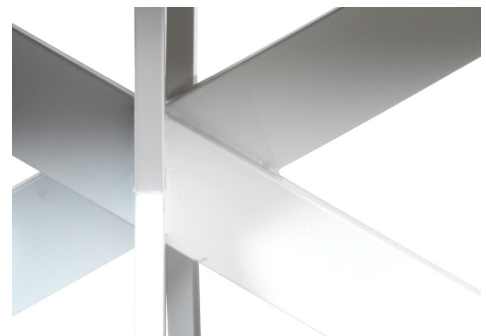

production A / B

Vraag uw kortingsprijs
Asf your Discount Price
Demandez votre prix de Réduction
Fragen Sie Ihren Rabatt Preis
www.Bcosy.be

BERGEN

model dining table
table top rectangular SHADOW heritage
table leg BERGEN gold
material solid oak

production A / B

NOAH

model dining table
table top rectangular TRUNK fjord
table leg NOAH white
material solid oak / metal

production A / B

Vraag uw kortingsprijs
Ask your Discount Price
Demandez votre prix de Réduction
Fragen Sie Ihren Rabatt Preis
www.Bcosy.be

ORVAL

model dining table
table top rectangular STRAIGHT fjord
table leg ORVAL black
material solid oak / black

production A / B

ROBUSTO

model dining table
table top rectangular STRAIGHT fjord
table leg ROBUSTO white
material solid oak / metal