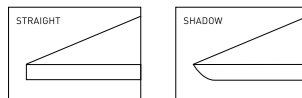

edge top

table top possibilities

102

PADOVA S

model dining table
table top round STRAIGHT
table leg PADOVA S black
material natural oak / metal

dimensions round

Ø 140 x 77 H
 Ø 160 x 77 H

dimensions square