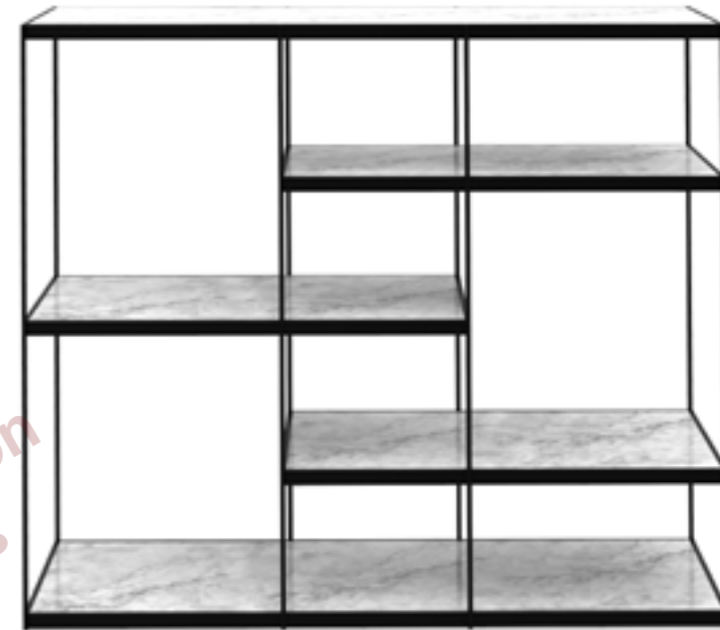

© PR-LIVING STUDIO

© PR-LIVING STUDIO

ZENO

model shelf
material wood / metal
color parquet heritage oak / black

shelf
80 x 40 x 220 H
90 x 40 x 190 H

MONZA 01

model shelf 01
material wood / metal
color natural oak / black

shelf 01
100 x 40 x 190 H

Vraag uw kortingsprijs
Ask your Discount Price
Demandez votre prix de Réduction
Frage Ihren Rabatt Preis
www.Bcosy.be

© PR-LIVING STUDIO

© PR-LIVING STUDIO

NOMAD

model shelf
material metal
color black