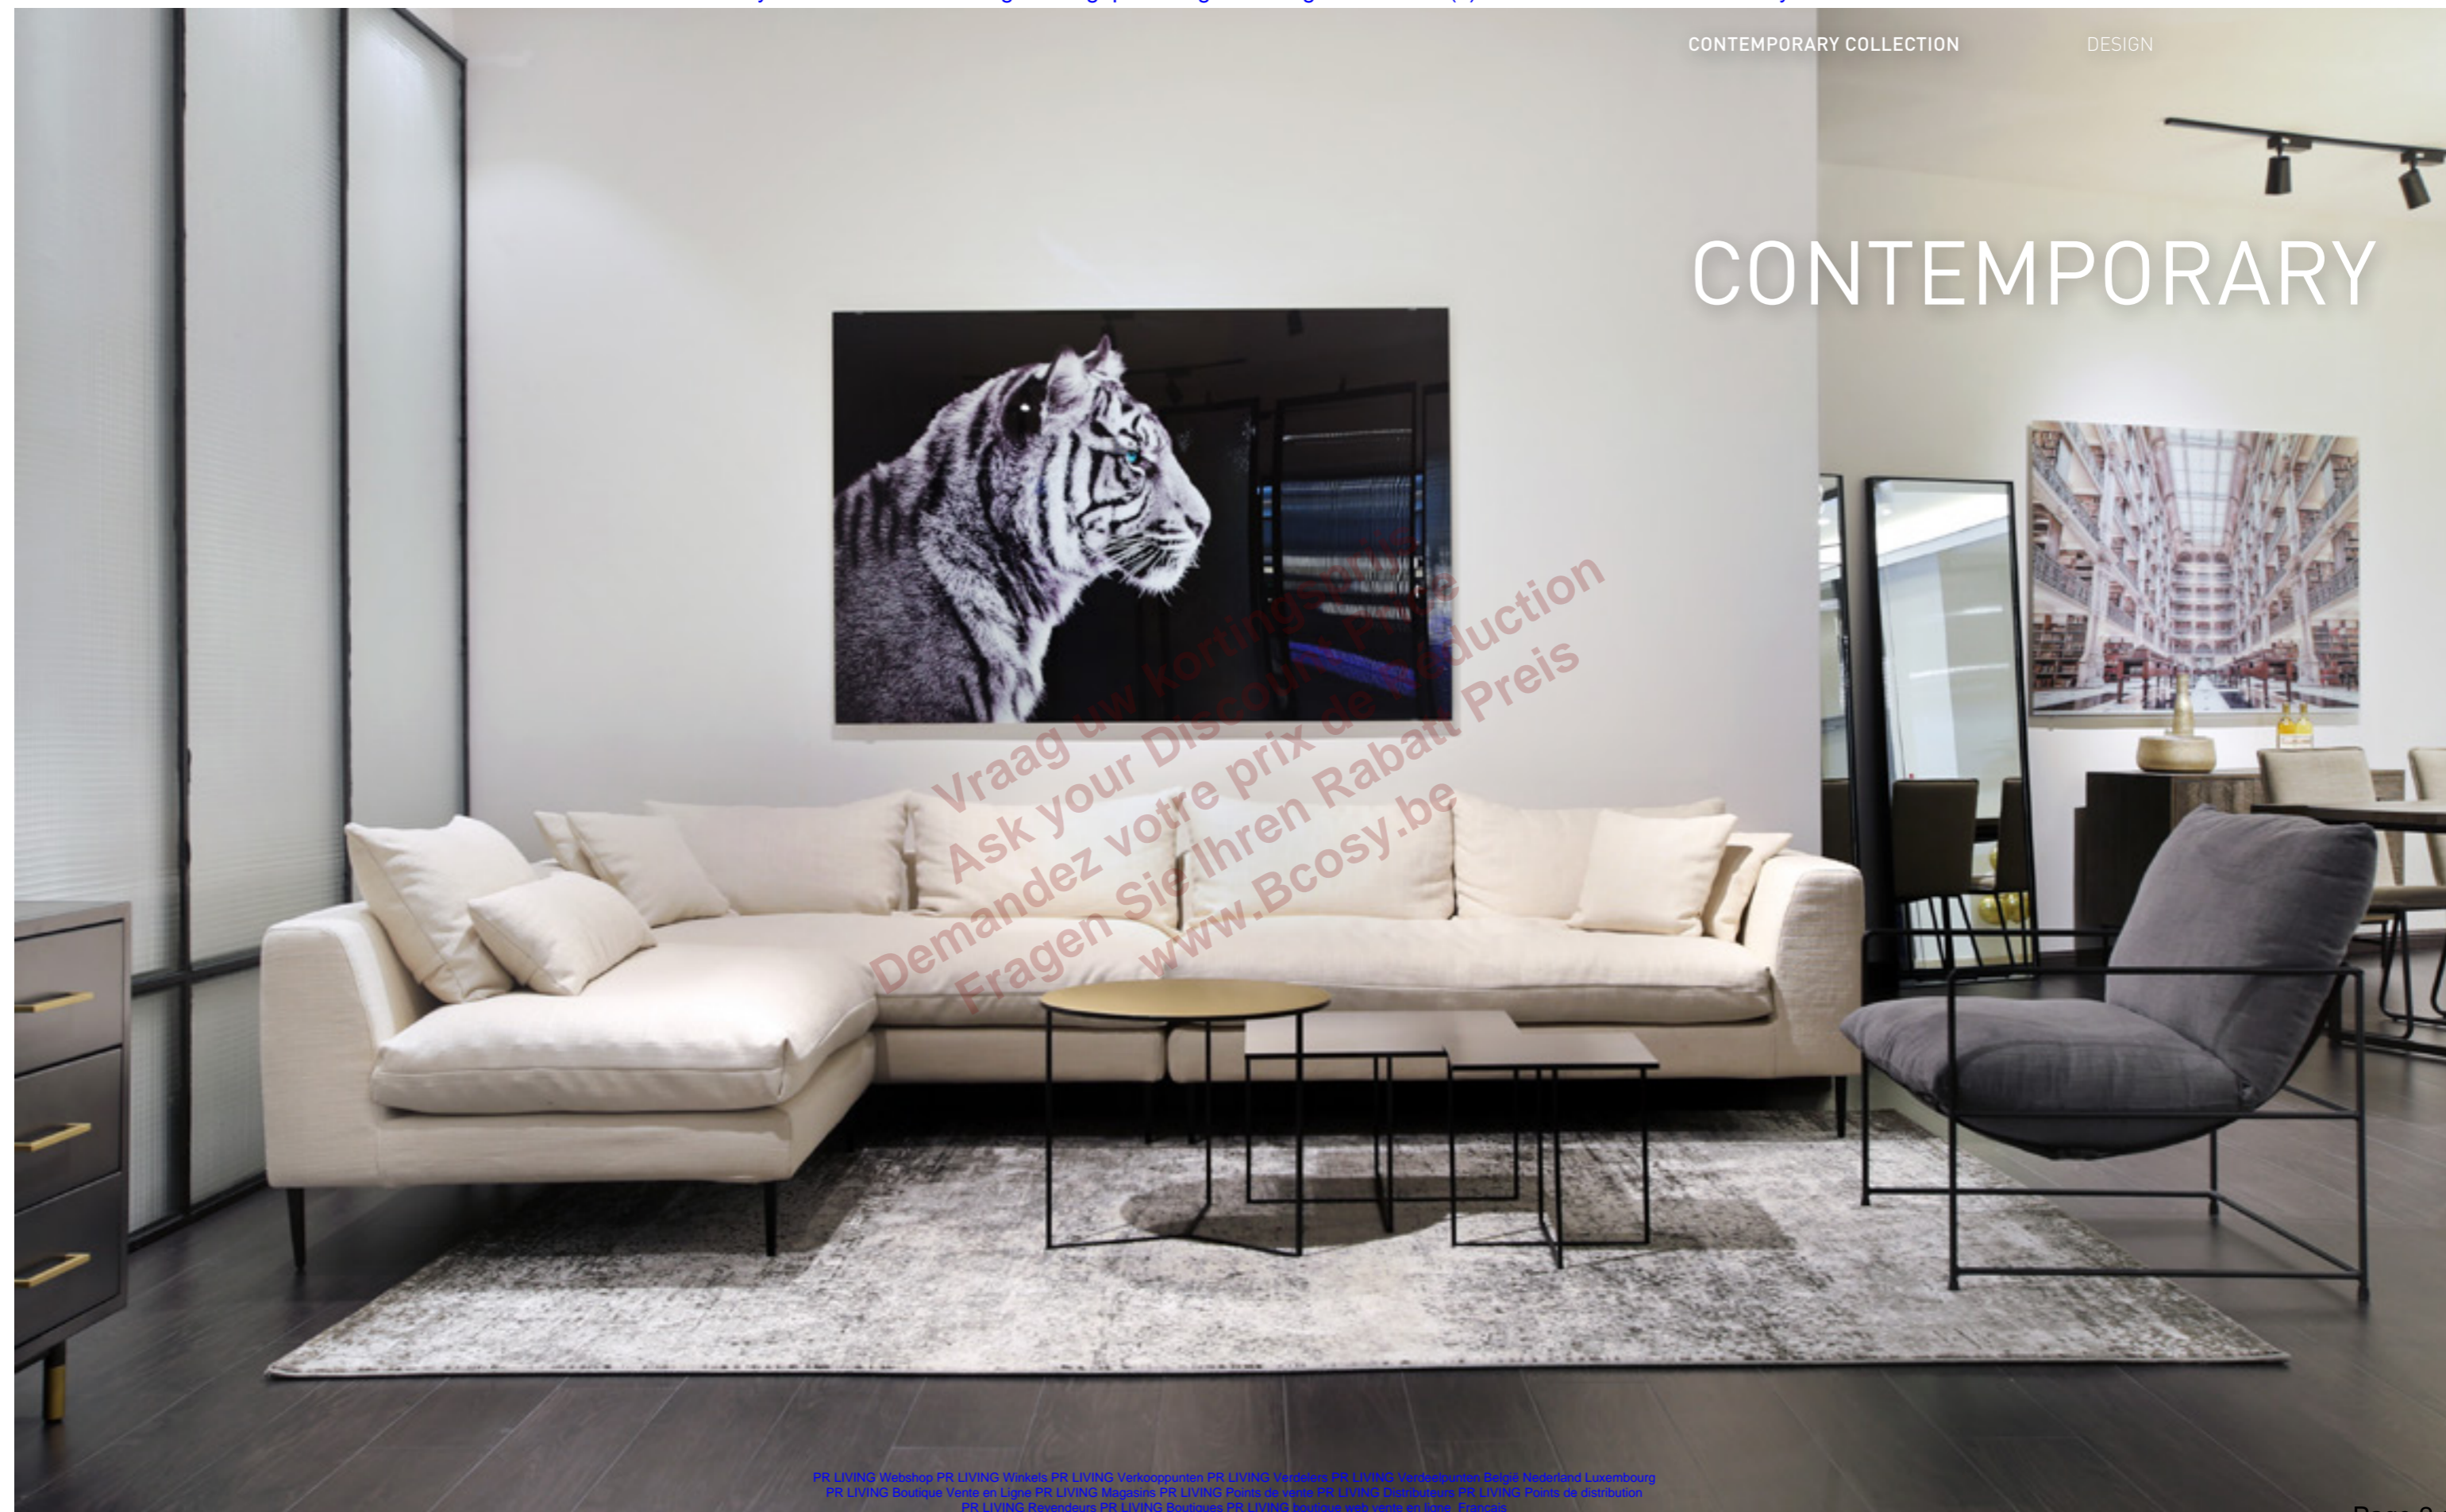

CONTEMPORARY

Vraag uw korting
Ask your Discount
Demandez votre prix de réduction
Fragen Sie Ihren Rabatt
www.Bcosy.be

© PR-LIVING STUDIO

ZUAN 01

model sideboard 01
material optic glass / metal
color black