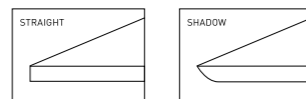

dimensions square top

70 x 70 x 4 H
 80 x 80 x 4 H

dimensions round top

60 x 60 x 4 H
 70 x 70 x 4 H

dimensions leg

46 x 46 x 72 H

edge top

HELLEN