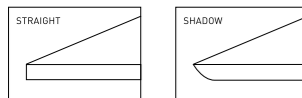

edge top

table top possibilities

90

NOAH

model dining table
table top rectangular STRAIGHT
table leg NOAH black
material natural oak / metal

dimensions rectangular
 200 x 100 x 77 H 160 x 90 x 77 H
 220 x 100 x 77 H 180 x 90 x 77 H
 240 x 100 x 77 H
 280 x 100 x 77 H