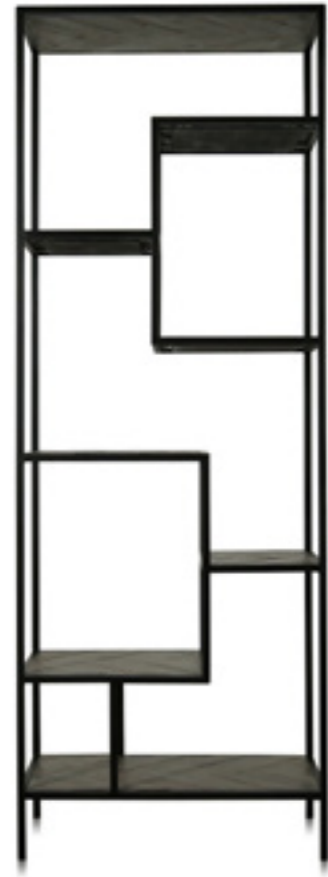

TV cabinet 04
225 x 45 x 67 H

JULIETTE 07

model sideboard 07
material wood / metal
color natural oak / black

sideboard 07
220 x 45 x 85 H

Vraag uw kortingsprijs
Ask your Discount Price
Demandez votre prix de Réduction
Fragen Sie Ihren Rabatt Preis
www.Bcosy.be

© PR-LIVING STUDIO

© PR-LIVING STUDIO

ZENO

model shelf
material wood / metal
color parquet heritage oak / black

shelf
80 x 40 x 220 H
90 x 40 x 190 H

MONZA 01

model shelf 01
material wood / metal
color natural oak / black

shelf 01
100 x 40 x 190 H

Vraag uw kortingsprijs
Ask your Discount Price
Demandez votre prix de Réduction
Frage Ihren Rabatt Preis
www.Bcosy.be

© PR-LIVING STUDIO

© PR-LIVING STUDIO

NOMAD

model shelf
material metal
color black