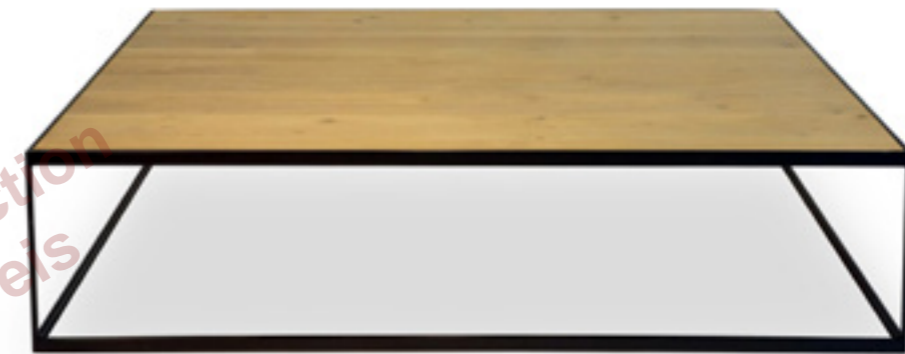

shelf 01
100 x 40 x 190 H

Vraag uw kortingsprijs
Ask your Discount Price
Demandez votre prix de Réduction
Frage Ihren Rabatt Preis
www.Bcosy.be

© PR-LIVING STUDIO

© PR-LIVING STUDIO

NOMAD

model shelf
material metal
color black

shelf
 90 x 42 x 180 H
 90 x 42 x 200 H
 90 x 42 x 220 H

OUTLINE 01/02

model shelf 01
material stone / metal
color white marble / black

shelf 01
 140 x 45 x 120 H

shelf 02
 140 x 45 x 225 H

© PR-LIVING STUDIO

DAMO 01/02/03

model coffee table 01
material wood / metal
color natural oak / black

coffee table 01
130 x 70 x 40 H
150 x 90 x 40 H

side table 02
55 x 55 x 45 H

console 03
160 x 40 x 80 H

© PR-LIVING STUDIO