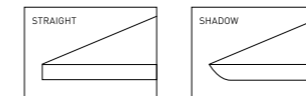

© PR-LIVING STUDIO

© PR-LIVING STUDIO

ROBUSTO

model dining table
table top rectangular STRAIGHT
table leg ROBUSTO black
material natural oak / metal

dimensions rectangular

200 x 100 x 77 H
220 x 100 x 77 H
240 x 100 x 77 H
280 x 100 x 77 H

edge top

ROCHEFORT

model dining table
table top rectangular STRAIGHT
table leg ROCHEFORT black
material desert oak / metal

dimensions rectangular

200 x 100 x 77 H   160 x 90 x 77 H
220 x 100 x 77 H   180 x 90 x 77 H
240 x 100 x 77 H
280 x 100 x 77 H

edge top

table top possibilities