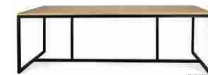

Base	Material	Price (EUR)
METAL	BLACK OAK	FJORD OAK-ROMANIA
	BLANK METAL	RECLAIMED OAK
	GOLD METAL	
	WHITE METAL