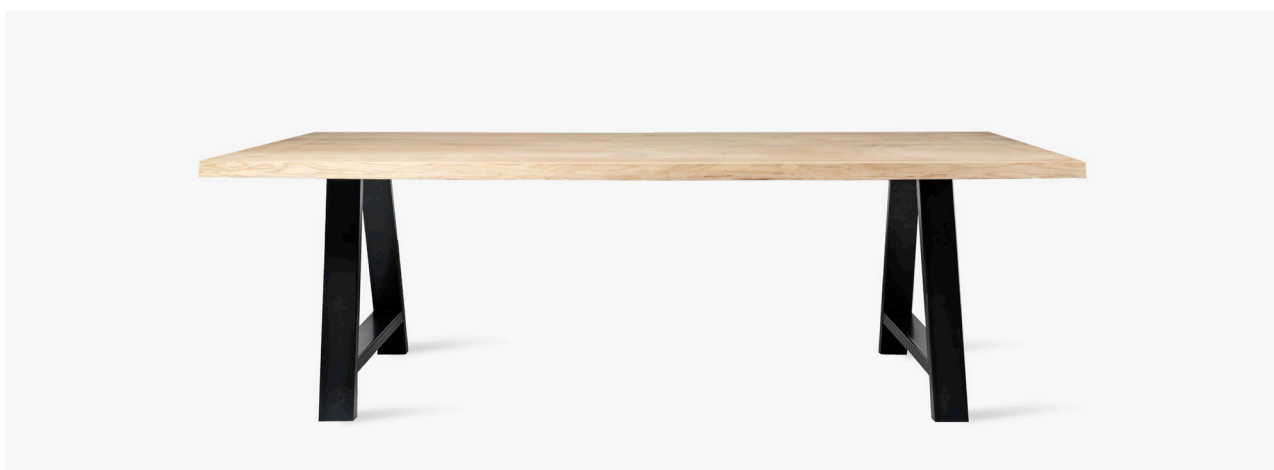

A-ONDERSTEL