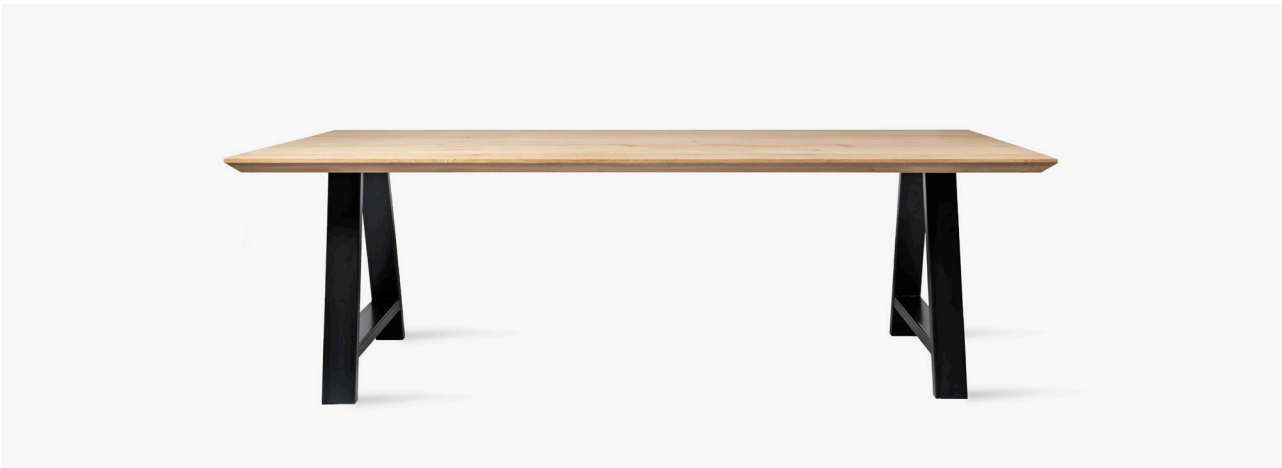

A-ONDERSTEL