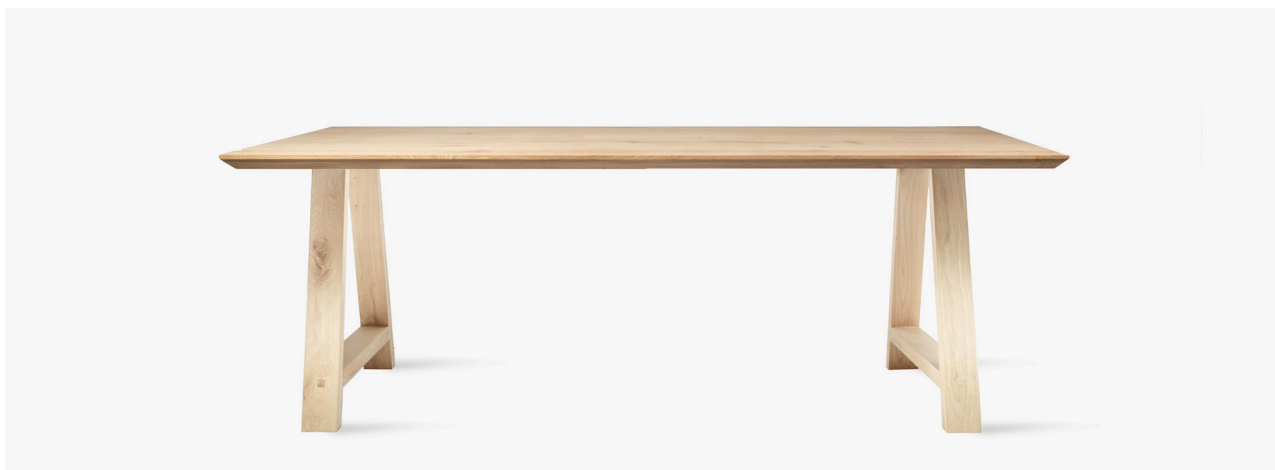

# Diego collection

Diego is gemaakt van duurzaam massief eikenhout met een variërend nerfpatroon, knopen en natuurlijke kleurnuances. Wij geloven dat die kenmerken natuurlijke charme aan jouw tafel toevoegen en Diego zo in een echte blikvanger omtoveren. Moderne productietechnieken stellen ons bovendien in staat om minder hout te gebruiken en toch het houtgevoel van rustiek massief eik te behouden. Hierdoor is Diego ook lichter om te verplaatsen en ecologischer. Kies uit 8 verschillende onderstellen om je eigen droomtafel te creëren.

## Onderstel

Materialen	Staal Eik
Kleur	Zwarte poederlak      Kleurloze matte vernis

CENTRAAL ONDERSTEL

A-ONDERSTEL

U-ONDERSTEL

X-ONDERSTEL

**CENTRAAL ONDERSTEL**

**A-ONDERSTEL**

**U-ONDERSTEL**

**X-ONDERSTEL**

**DIEGO CENTRAAL ONDERSTEL ZWART**

**TAFELBLAD** EIK AFGESCHUIND MET  
KLEURLOZE MATTE VERNIS

**ONDERSTEL** ZWART GEPOEDERLAKT STAAL

**180 x 90** € 1348  
TA55310W011

**200 x 100** € 1448  
TA55311W011