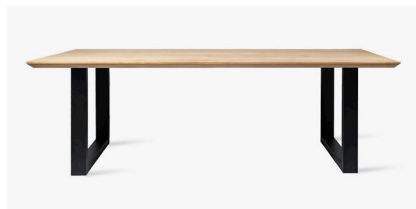

**DIEGO U-ONDERSTEL ZWART**

**TAFELBLAD** EIK AFGESCHUIND MET  
KLEURLOZE MATTE VERNIS

**ONDERSTEL** ZWART GEPOEDERLAKT STAAL

**180 x 90** € 1098  
TA55210W011

**200 x 100** € 1198  
TA55211W011

**220 x 100** € 1248  
TA55212W011