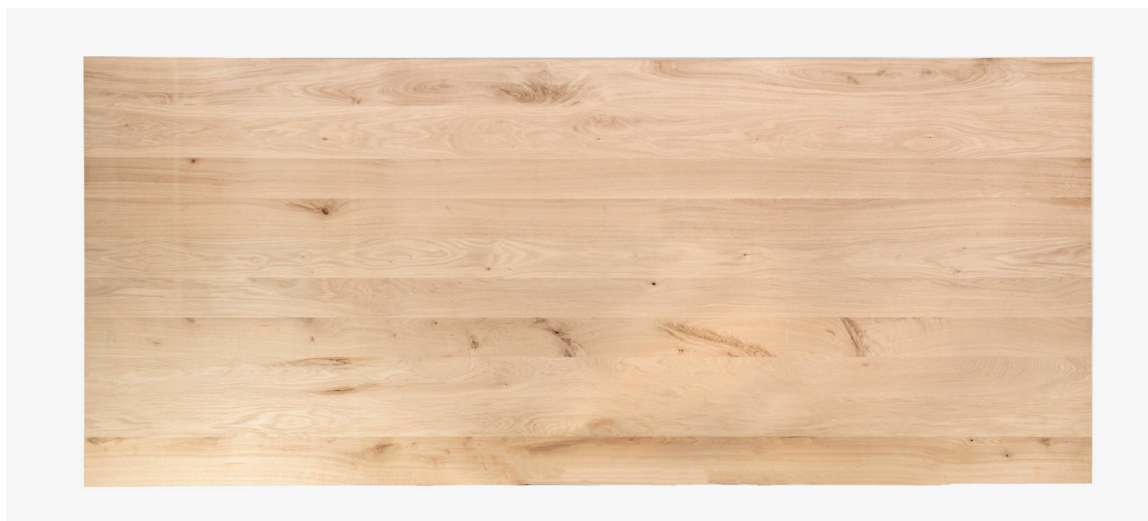

Diego collection

Diego is gemaakt van duurzaam massief eikenhout met een variërend nerfpatroon, knopen en natuurlijke kleurnuances. Wij geloven dat die kenmerken natuurlijke charme aan jouw tafel toevoegen en Diego zo in een echte blikvanger omtoveren. Moderne productietechnieken stellen ons bovendien in staat om minder hout te gebruiken en toch het houtgevoel van rustiek massief eik te behouden. Hierdoor is Diego ook lichter om te verplaatsen en ecologischer. Kies uit 8 verschillende onderstellen om je eigen droomtafel te creëren.

Tafelblad

Kwaliteit	Rustieke eik
Dikte	2,25 + 2,25 = 4,5 cm
Afwerking	Afgeschuind in kleurloze matte vernis
Afmeting	180 x 90 260 x 100 200 x 100 280 x 100 220 x 100 300 x 100 240 x 100

Onderstel

Materialen	Staal Eik
Kleur	Zwarte poederlak Kleurloze matte vernis