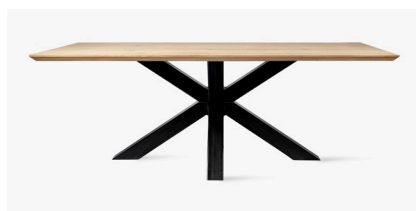

# Diego collection

Diego is gemaakt van duurzaam massief eikenhout met een variërend nerfpatroon, knopen en natuurlijke kleurnuances. Wij geloven dat die kenmerken natuurlijke charme aan jouw tafel toevoegen en Diego zo in een echte blikvanger omtoveren. Moderne productietechnieken stellen ons bovendien in staat om minder hout te gebruiken en toch het houtgevoel van rustiek massief eik te behouden. Hierdoor is Diego ook lichter om te verplaatsen en ecologischer. Kies uit 8 verschillende onderstellen om je eigen droomtafel te creëren.

## Onderstel

Materialen	Staal Eik
Kleur	Zwarte poederlak      Kleurloze matte vernis

CENTRAAL ONDERSTEL

A-ONDERSTEL

U-ONDERSTEL

X-ONDERSTEL

**CENTRAAL ONDERSTEL**

**A-ONDERSTEL**

**U-ONDERSTEL**

**X-ONDERSTEL**

**DIEGO CENTRAAL ONDERSTEL ZWART**

**TAFELBLAD** EIK AFGESCHUIND MET  
KLEURLOZE MATTE VERNIS

**ONDERSTEL** ZWART GEPOEDERLAKT STAAL

**180 x 90** € 1348  
TA55310W011

**200 x 100** € 1448  
TA55311W011