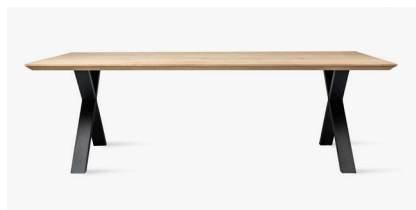

**ONDERSTEL** ZWART GEPOEDERLAKT STAAL

**180 x 90** € 1098  
TA55010W011

**200 x 100** € 1198  
TA55011W011

**220 x 100** € 1248  
TA55012W011

**240 x 100** € 1348  
TA55013W011

**260 x 100** € 1398  
TA55014W011

**280 x 100** € 1498  
TA55015W011

**300 x 100** € 1598  
TA55016W011

**DIEGO X-ONDERSTEL ZWART**

**TAFELBLAD** EIK AFGESCHUIND MET  
KLEURLOZE MATTE VERNIS

**ONDERSTEL** ZWART GEPOEDERLAKT STAAL

**180 x 90** € 1098  
TA55110W011