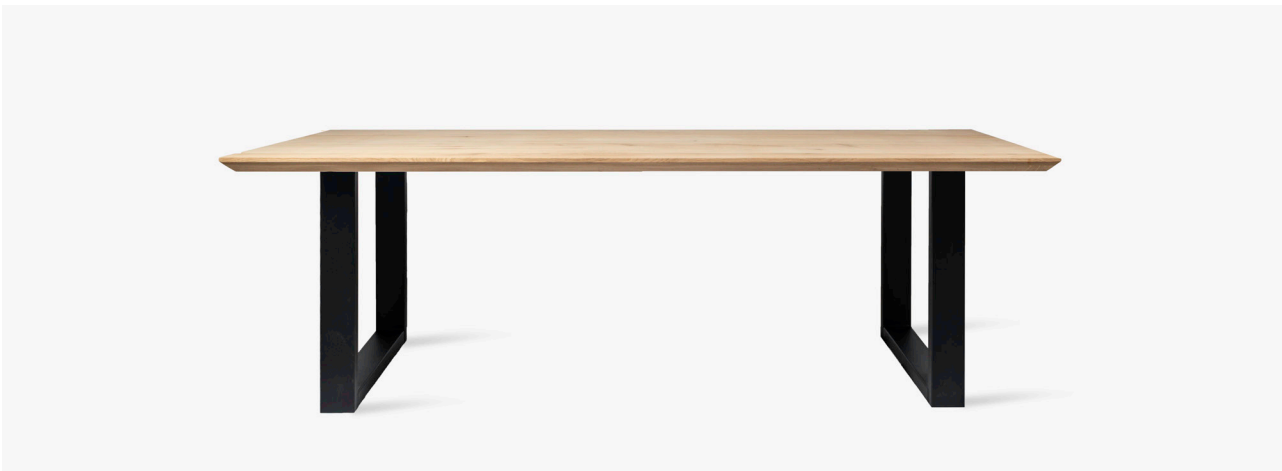

# Diego collection

Diego is gemaakt van duurzaam massief eikenhout met een variërend nerfpatroon, knopen en natuurlijke kleurnuances. Wij geloven dat die kenmerken natuurlijke charme aan jouw tafel toevoegen en Diego zo in een echte blikvanger omtoveren. Moderne productietechnieken stellen ons bovendien in staat om minder hout te gebruiken en toch het houtgevoel van rustiek massief eik te behouden. Hierdoor is Diego ook lichter om te verplaatsen en ecologischer. Kies uit 8 verschillende onderstellen om je eigen droomtafel te creëren.

## Onderstel

Materialen	Staal Eik
Kleur	Zwarte poederlak      Kleurloze matte vernis

CENTRAAL ONDERSTEL

A-ONDERSTEL

U-ONDERSTEL

X-ONDERSTEL

**CENTRAAL ONDERSTEL**

**A-ONDERSTEL**

**U-ONDERSTEL**

**X-ONDERSTEL**

**DIEGO CENTRAAL ONDERSTEL ZWART**

**TAFELBLAD** EIK AFGESCHUIND MET  
KLEURLOZE MATTE VERNIS

**ONDERSTEL** ZWART GEPOEDERLAKT STAAL

**180 x 90** € 1348  
TA55310W011

**200 x 100** € 1448  
TA55311W011