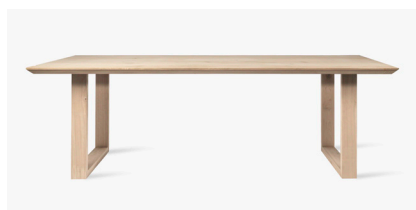

DIEGO U-ONDERSTEL EIK

TAFELBLAD EIK AFGESCHUIND MET
KLEURLOZE MATTE VERNIS

ONDERSTEL EIK KLEURLOZE MATTE VERNIS

180 x 90 € 1348
TA55200W011

200 x 100 € 1448
TA55201W011

220 x 100 € 1498
TA55202W011

240 x 100 € 1598
TA55203W011

260 x 100 € 1648
TA55204W011

280 x 100 € 1748
TA55205W011

300 x 100 € 1848
TA55206W011