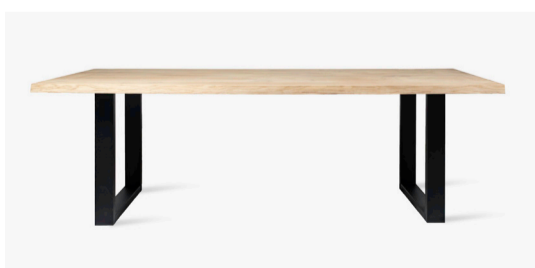

HUGO U-ONDERSTEL ZWART
TAFELBLAD NATUURLIJK BOOMSTAMRAND MET
KLEURLOZE MATTE VERNIS
ONDERSTEL ZWART GEPOEDERLAKT STAAL

180 x 90 € 1098
200 x 100 € 1198
220 x 100 € 1248
240 x 100 € 1348

260 x 100 € 1398
280 x 100 € 1498
300 x 100 € 1598