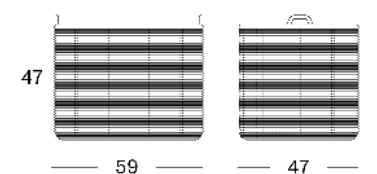

COLOURS

RECTO CASE

MATERIALS lloyd loom upholstery
wood frame
removable laundry bag

COLOURS colour as shown: pure white
other colours see page 114 - 115

VIVI BASKET

MATERIALS rattan basket

COLOURS natural

Vraag uw kortingsprijs
Ask your Discount Price
Demandez votre prix de Réduction
Fragen Sie Ihren Rabatt Preis
www.Bcosy.be