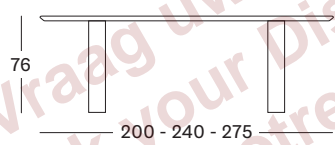

DIMENSIONS