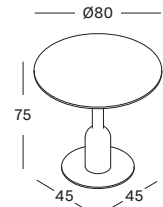

A base
white

X base
white

Vraag uw kortingsprijs
Ask your Discount Price
Demandez votre prix de Réduction
Fragen Sie Ihren Rabatt Preis
info@bcosy.be

DIMENSIONS

AVAILABLE SIZES

A BASE	X BASE	SQUARE BASE
180 x 90	-	180 x 90
200 x 100	200 x 100	200 x 100
220 x 100	220 x 100	220 x 100
240 x 100	240 x 100	240 x 100
260 x 100	260 x 100	260 x 100
300 x 100	300 x 100	300 x 100

BISTRO TABLES

MATERIALS

- natural oak table top (22 mm)
- hpl table top (10 mm)

FINISH galvanized black powder coated steel

FRAME

RONDA

QUADRO

SPHERA