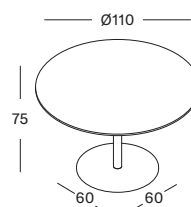

FRAME

RONDA