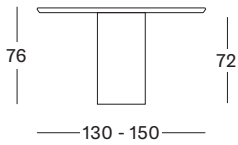

A base
white

X base
white

Vraag uw kortingsprijs
Ask your Discount Price
Demandez votre prix de Réduction
Fragen Sie Ihren Rabatt Preis
info@bcosy.be

DIMENSIONS

AVAILABLE SIZES

A BASE	X BASE	SQUARE BASE
180 x 90	-	180 x 90
200 x 100	200 x 100	200 x 100
220 x 100	220 x 100	220 x 100
240 x 100	240 x 100	240 x 100
260 x 100	260 x 100	260 x 100
300 x 100	300 x 100	300 x 100

SEATING POSSIBILITIES

A & X BASE

SQUARE BASE

ARI DINING TABLE

MATERIALS MDF

FINISH volcanic mineral plaster

DIMENSIONS

SEATING POSSIBILITIES