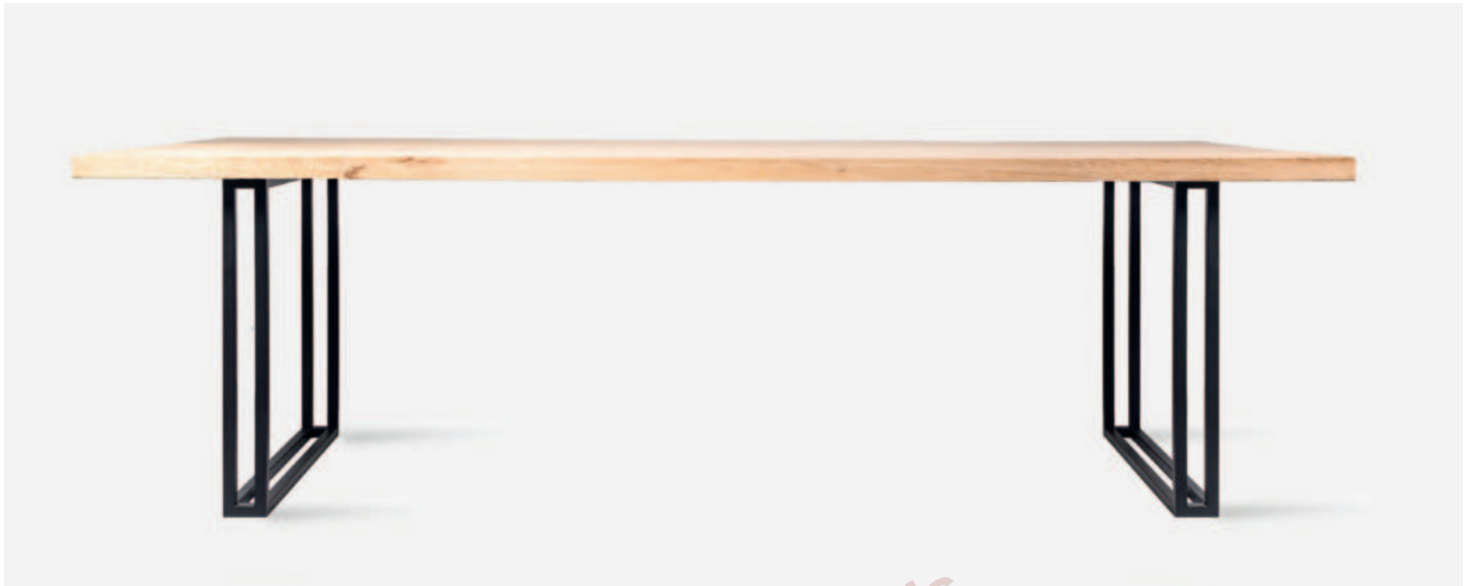

EDGE

rounded edge

FINISH

natural oak
varnish

SEATING POSSIBILITIES

DIMENSIONS

Vraag uw kortingsprijs
Ask your Discount Price
Demandez votre prix de Réduction
Fragen Sie Ihren Rabatt Preis
info@bcosy.be

ACHILLE DINING TABLE