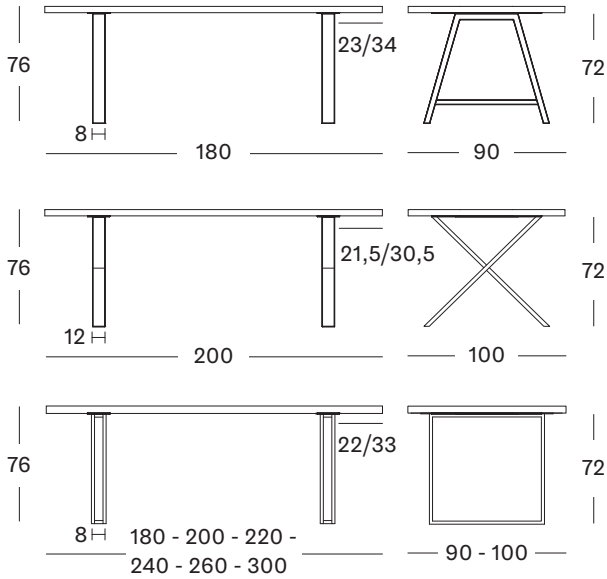

A base
white

X base
white

Vraag uw kortingsprijs
Ask your Discount Price
Demandez votre prix de Réduction
Fragen Sie Ihren Rabatt Preis
info@bcosy.be

DIMENSIONS

AVAILABLE SIZES

A BASE	X BASE	SQUARE BASE
180 x 90	-	180 x 90
200 x 100	200 x 100	200 x 100
220 x 100	220 x 100	220 x 100
240 x 100	240 x 100	240 x 100
260 x 100	260 x 100	260 x 100
300 x 100	300 x 100	300 x 100