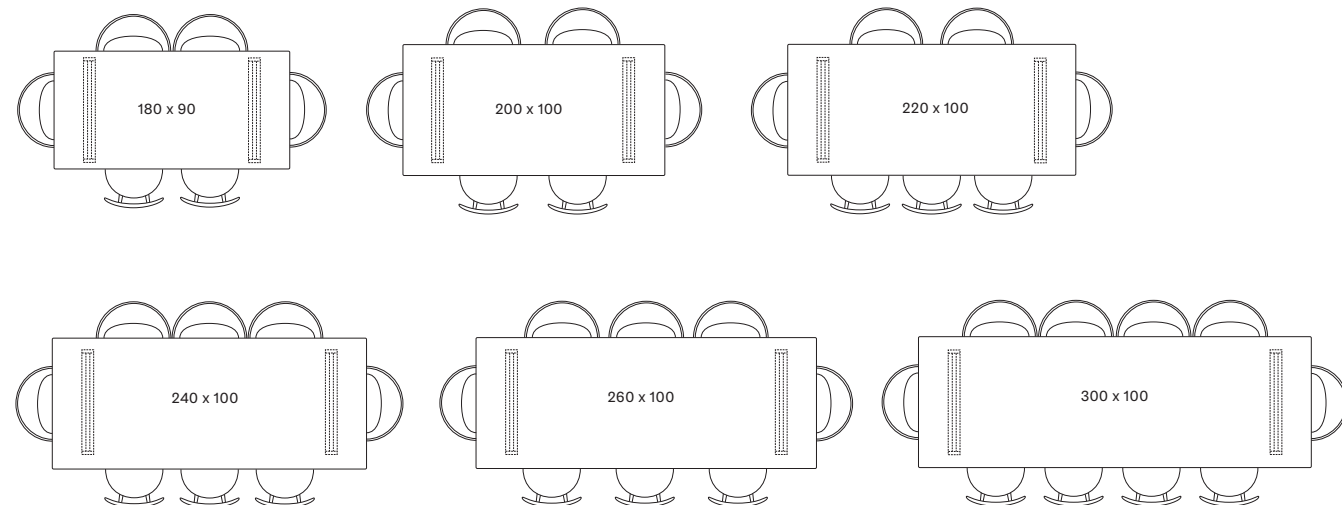

SQUARE BASE