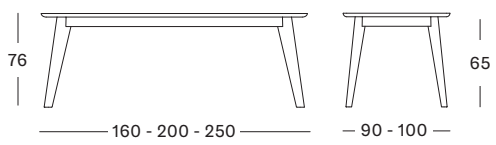

EDGE

rounded edge

FINISH

natural oak
varnish

SEATING POSSIBILITIES

DIMENSIONS

Vraag uw kortingsprijs
Ask your Discount Price
Demandez votre prix de Réduction
Fragen Sie Ihren Rabatt Preis
info@bcosy.be

ACHILLE DINING TABLE