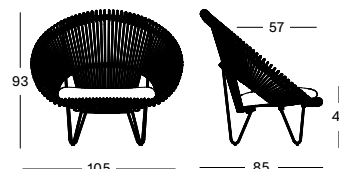

CRUZ

CRUZ LAZY CHAIR

CRUZ COCOON

CRUZ LAZY CHAIR NATURAL RATTAN CH002 € 545

- Rattan seat in natural rattan on black powder coated steel frame.
- Black tilting nylon glides.

CUSHIONS	CAT. B	CAT. C	CAT. D	CAT. G	COM
Seat 2 cm polyether foam fabric usage CE172: 65 cm	CB172 € 114	CC172 € 126	CD172 -	CG172 € 163	CE172 € 114

CUSHIONS	CAT. B	CAT. C	CAT. D	CAT. G	COM
Seat 10 cm high resilience foam fabric usage CE043: 115 cm	CB043 € 220	CC043 € 230	CD043 € 520	CG043 € 265	CE043 € 220

Vraag uw kortingsprijs
 Ask your Discount Price
 Demandez votre prix de Réduction
 Fragen Sie Ihren Rabatt Preis
 info@bcosy.be