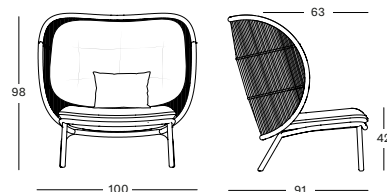

DECO CUSHIONS polyester fibre filling	CAT. B	CAT. C	CAT. G	COM
35X50 Fabric usage: 45 cm	CB114 € 89	CC114 € 100	CG114 € 114	CE114 € 89
40X40 Fabric usage: 50 cm	CB092 € 87	CC092 € 98	CG092 € 112	CE092 € 87
45X50 Fabric usage: 55 cm	CB067 € 92	CC067 € 104	CG067 € 118	CE067 € 92
50X50 Fabric usage: 60 cm	CB115 € 98	CC115 € 112	CG115 € 125	CE115 € 98
60X60 Fabric usage: 70 cm	CB123 € 114	CC123 € 125	CG123 € 150	CE123 € 114

PROTECTIVE COVER PC007 € 315

KODO COLLECTION by Studio Segers

KODO COCOON GC044 € 1240

- Polypropylene rope on a powder coated aluminium frame.

Frame/Seat Aluminium/ Polypropylene rope

CUSHIONS	CAT. B	CAT. C	CAT. G	COM
Seat cushion 12 cm quick dry foam fabric usage QE142: 180 cm	QB142 € 398	QC142 € 425	QG142 € 480	QE142 € 398
Back cushion polyester fibre filling fabric usage CE144: 210 cm	CB144 € 320	CC144 € 350	CG144 € 410	CE144 € 320
Deco 35x50 polyester fibre filling	CB114 € 89	CC114 € 100	CG114 € 114	CE114 € 89