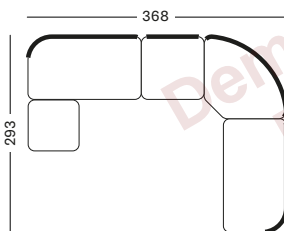

PROTECTIVE COVER PC031 € 1275

KODO MODULAR SET 10

CAT. B CAT. C CAT. G COM

1. Set including:
2. 1x Kodo Modular 2 seater right seat & back cushion
   - 1x Kodo Modular center seat & back cushion
   - 1x Kodo Modular corner seat & back cushions
   - 1x Kodo Modular 2 seater left seat & back cushions
   - 1x Kodo Modular ottoman seat cushion

€ 13705 € 13963 € 14145 € 13705