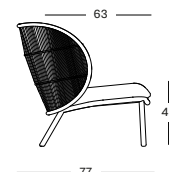

PROTECTIVE COVER PC054 € 425

KODO COLLECTION by Studio Segers

KODO LOUNGE SOFA GC043 € 1675

- Polypropylene rope on a powder coated aluminium frame.

Frame/Seat Aluminium/ Polypropylene rope

CUSHIONS	CAT. B	CAT. C	CAT. G	COM
Seat cushion 12 cm quick dry foam fabric usage QE143: 300 cm	QB143 € 705	QC143 € 750	QG143 € 835	QE143 € 705
Deco 40x40 polyester fibre filling	CB092 € 87	CC092 € 98	CG092 € 112	CE092 € 87
Deco 50x50 polyester fibre filling	CB115 € 98	CC115 € 112	CG115 € 125	CE115 € 98