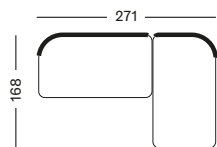

KODO COLLECTION by Studio Segers

KODO MODULAR SET 1

CAT. B CAT. C CAT. G COM

1. Set including:
2. 1x Kodo modular 2 seater right seat & back cushions
   - 1x Kodo modular chaise longue left seat & back cushions

€ 7115 € 7255 € 7350 € 7115

PROTECTIVE COVER PC023 € 970