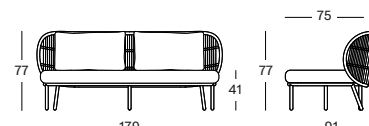

DECO CUSHIONS polyester fibre filling	CAT. B	CAT. C	CAT. G	COM
35X50 Fabric usage: 45 cm	CB114 € 89	CC114 € 100	CG114 € 114	CE114 € 89
40X40 Fabric usage: 50 cm	CB092 € 87	CC092 € 98	CG092 € 112	CE092 € 87
45X50 Fabric usage: 55 cm	CB067 € 92	CC067 € 104	CG067 € 118	CE067 € 92
50X50 Fabric usage: 60 cm	CB115 € 98	CC115 € 112	CG115 € 125	CE115 € 98
60X60 Fabric usage: 70 cm	CB123 € 114	CC123 € 125	CG123 € 150	CE123 € 114