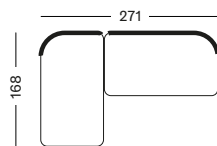

KODO MODULAR SET 2

CAT. B CAT. C CAT. G COM

1. Set including:
2. 1x Kodo modular 2 seater left seat & back cushions
   - 1x Kodo modular chaise longue right seat & back cushions

€ 7115 € 7255 € 7350 € 7115

PROTECTIVE COVER PC024 € 970