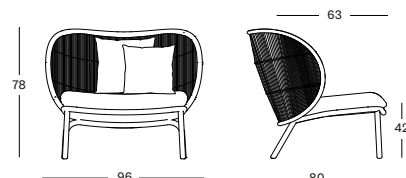

KODO COLLECTION by Studio Segers

KODO LOUNGE CHAIR GC042 € 998

- Polypropylene rope on a powder coated aluminium frame.

Frame/Seat Aluminium/ Polypropylene rope

CUSHIONS	CAT. B	CAT. C	CAT. G	COM
Seat cushion 12 cm quick dry foam fabric usage QE142: 180 cm	QB142 € 398	QC142 € 425	QG142 € 480	QE142 € 398
Deco 40x40 polyester fibre filling	CB092 € 87	CC092 € 98	CG092 € 112	CE092 € 87
Deco 50x50 polyester fibre filling	CB115 € 98	CC115 € 112	CG115 € 125	CE115 € 98