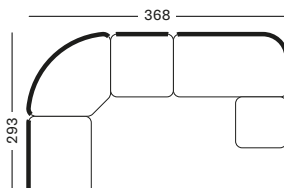

PROTECTIVE COVER PC032 € 1275

Vincent Sheppard KODO Tuinstoel Vincent Sheppard KODO Tuintafel Vincent Sheppard KODO loungestoel Vincent Sheppard KODO bank Vincent Sheppard KODO salontafel Vincent Sheppard KODO ligstoel
Vincent Sheppard KODO loungeset Vincent Sheppard KODO bijzettafel Vincent Sheppard KODO tuinscherm Vincent Sheppard KODO Tuinarmstoel Vincent Sheppard KODO schommelstoel
Vincent Sheppard KODO schommelzetel Vincent Sheppard KODO ligbed Vincent Sheppard KODO tuinset Vincent Sheppard KODO Dining armchair Vincent Sheppard KODO Garden table
Vincent Sheppard KODO lounge chair Vincent Sheppard KODO sofa Vincent Sheppard KODO coffee table Vincent Sheppard KODO sunlounger Vincent Sheppard KODO dining chair
Vincent Sheppard KODO side table Vincent Sheppard KODO divider Vincent Sheppard KODO Garden chair Vincent Sheppard KODO rocking chair Vincent Sheppard KODO Rocking seat
Vincent Sheppard KODO sunlounger Vincent Sheppard KODO garden set Vincent Sheppard KODO Chaise de jardin Vincent Sheppard KODO Table de jardin
Vincent Sheppard KODO chaise longue Vincent Sheppard KODO banc Vincent Sheppard KODO table de salon Vincent Sheppard KODO Chaise longue Vincent Sheppard KODO salon de jardin
Vincent Sheppard KODO table d'appoint Vincent Sheppard KODO Paravent Vincent Sheppard KODO Fauteuil de terrasse Vincent Sheppard KODO fauteuil à bascule
Vincent Sheppard KODO bain de soleil Vincent Sheppard KODO ensemble de jardin Vincent Sheppard KODO Gartenstuhl Vincent Sheppard KODO OUTDOOR EUROPE NL 35
Vincent Sheppard KODO Loungesessel Vincent Sheppard KODO Bank Vincent Sheppard KODO Couchtisch Vincent Sheppard KODO Liegestuhl Vincent Sheppard KODO Lounge-Set
Vincent Sheppard KODO Beistelltisch Vincent Sheppard KODO Trennwand Vincent Sheppard KODO Garten Sessel Vincent Sheppard KODO Schaukelstuhl
Vincent Sheppard KODO Schaukelsitz Vincent Sheppard KODO Sonnenliege Vincent Sheppard KODO Gartenmöbel Set