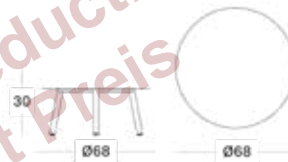

### LILLO COFFEE TABLE DIA 60 GT144 € 395

- Powder coated aluminium frame.

SAGE GREEN

FOSSIL GREY

DUNE WHITE

### LILLO COFFEE TABLE DIA 68 GT145 € 425

- Powder coated aluminium frame.

SAGE GREEN

FOSSIL GREY

DUNE WHITE

Vraag uw kortingsprijs  
Ask your Discount Price  
Demandez votre prix de Réduction  
Fragen Sie Ihren Rabatt preis  
info@bcosy.be