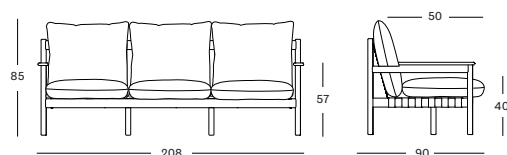

PROTECTIVE COVER PC043 € 600