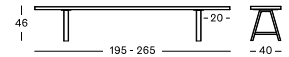

PROTECTIVE COVER PC051 MATTEO BENCH 265X40 € 280

Frame Aluminium

Black A007

Dune White A045

Seat Teak

Untreated teak W002

Vraag uw kortingsprijs
Ask your Discount Price
Demandez votre prix de Réduction
Fragen Sie Ihren Rabatt Preis
info@bcosy.be