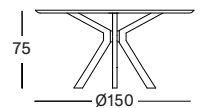

NOA DINING TABLE

NOA DINING TABLE

- Untreated teak.

DINING TABLE DIA 90 GT194 € 1835

DINING TABLE DIA 132 GT195 € 2750

DINING TABLE DIA 150 GT196 € 3250

Frame/Top Teak

Untreated Teak
W002