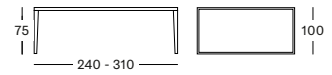

Masai Blanco
K004

NOA DINING TABLE

NOA DINING TABLE

- Untreated teak.

DINING TABLE DIA 90 GT194 € 1835

DINING TABLE DIA 132 GT195 € 2750

DINING TABLE DIA 150 GT196 € 3250

Frame/Top Teak