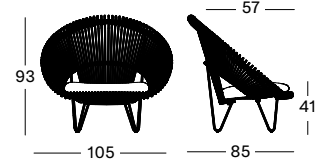

PROTECTIVE COVER PC065 € 325

Vraag uw kortingsprijs
Ask your Discount Price
Demandez votre prix de Réduction
Fragen Sie Ihren Rabatt Preis
info@bcosy.be

EDGARD COLLECTION

EDGARD DINING CHAIR GD083

TEAK BASE