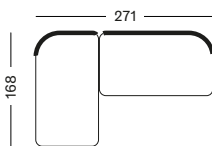

KODO MODULAR SET 2

1. Set including:
2. 1x Kodo modular 2 seater left seat & back cushions
   - 1x Kodo modular chaise longue right seat & back cushions

CAT. B	CAT. C	CAT. G	COM
€ 7115	€ 7255	€ 7350	€ 7115

PROTECTIVE COVER PC024 € 970