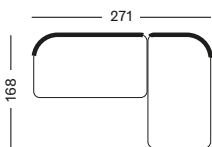

KODO COLLECTION by Studio Segers

KODO MODULAR SET 1

1. Set including:
2. 1x Kodo modular 2 seater right seat & back cushions
   - 1x Kodo modular chaise longue left seat & back cushions

CAT. B	CAT. C	CAT. G	COM
€ 7115	€ 7255	€ 7350	€ 7115

PROTECTIVE COVER PC023 € 970