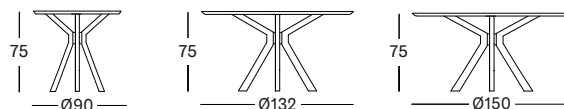

DINING TABLE DIA 90 GT194 € 1835

DINING TABLE DIA 132 GT195 € 2750

DINING TABLE DIA 150 GT196 € 3250

Frame/Top Teak

Untreated Teak
W002

SAM DINING TABLE

SAM DINING TABLE DIA 120 GT190 € 1698

- Untreated teak.