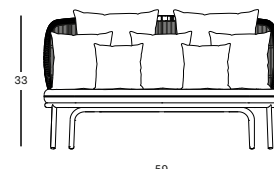

CUSHIONS	CAT. B	CAT. C	CAT. G	COM
Seat cushion 12 cm quick dry foam fabric usage QE226: 430 cm	QB226 € 1325	QC226 € 1350	QG226 € 1505	QE226 € 1325
Deco 40x40 polyester fibre filling	CB092 € 87	CC092 € 98	CG092 € 112	CE092 € 87
Deco 50x50 polyester fibre filling	CB115 € 98	CC115 € 112	CG115 € 125	CE115 € 98
Deco 60x60 polyester fibre filling	CB123 € 114	CC123 € 125	CG123 € 150	CE123 € 114