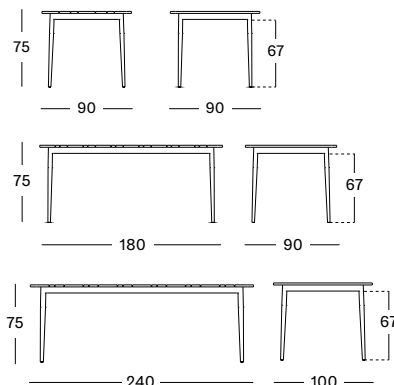

IVO COLLECTION

IVO TABLES

- Aluminium frame with a HDPE wicker and a HPL top.

SIDE TABLE DIA 44 GT008	€ 590
COFFEE TABLE DIA 77 GT007	€ 900
COFFEE TABLE DIA 93 GT006	€ 1125

Basket HDPE wicker

Black S010

Top HPL