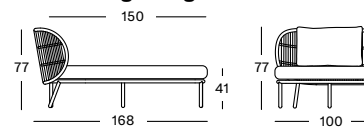

Chaise Longue Right