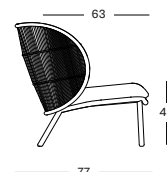

PROTECTIVE COVER PC054 € 425

KODO COLLECTION by Studio Segers

KODO LOUNGE SOFA GC043 € 1675

- Polypropylene rope on a powder coated aluminium frame.

Frame/Seat Aluminium/ Polypropylene rope

CUSHIONS	CAT. B	CAT. C	CAT. G	COM
Seat cushion 12 cm quick dry foam fabric usage QE143: 300 cm	QB143 € 705	QC143 € 750	QG143 € 835	QE143 € 705
Deco 40x40 polyester fibre filling	CB092 € 87	CC092 € 98	CG092 € 112	CE092 € 87
Deco 50x50 polyester fibre filling	CB115 € 98	CC115 € 112	CG115 € 125	CE115 € 98