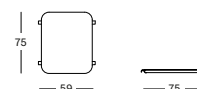

Connecting side table 75x59

DECO CUSHIONS polyester fibre filling	CAT. B	CAT. C	CAT. G	COM
35X50 Fabric usage: 45 cm	CB114	CC114	CG114	CE114
	€ 89	€ 100	€ 114	€ 89
40X40 Fabric usage: 50 cm	CB092	CC092	CG092	CE092
	€ 87	€ 98	€ 112	€ 87
45X50 Fabric usage: 55 cm	CB067	CC067	CG067	CE067
	€ 92	€ 104	€ 118	€ 92
50X50 Fabric usage: 60 cm	CB115	CC115	CG115	CE115
	€ 98	€ 112	€ 125	€ 98
60X60 Fabric usage: 70 cm	CB123	CC123	CG123	CE123
	€ 114	€ 125	€ 150	€ 114