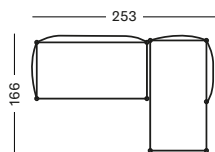

- Set including:
- 1x Lento modular corner right seat & back cushions
 - 1x Lento modular chaise longue left seat & back cushions

€ 7283	€ 7478	€ 7738	€ 7283
--------	--------	--------	--------

PROTECTIVE COVER PC035	€ 975
-------------------------------	--------------